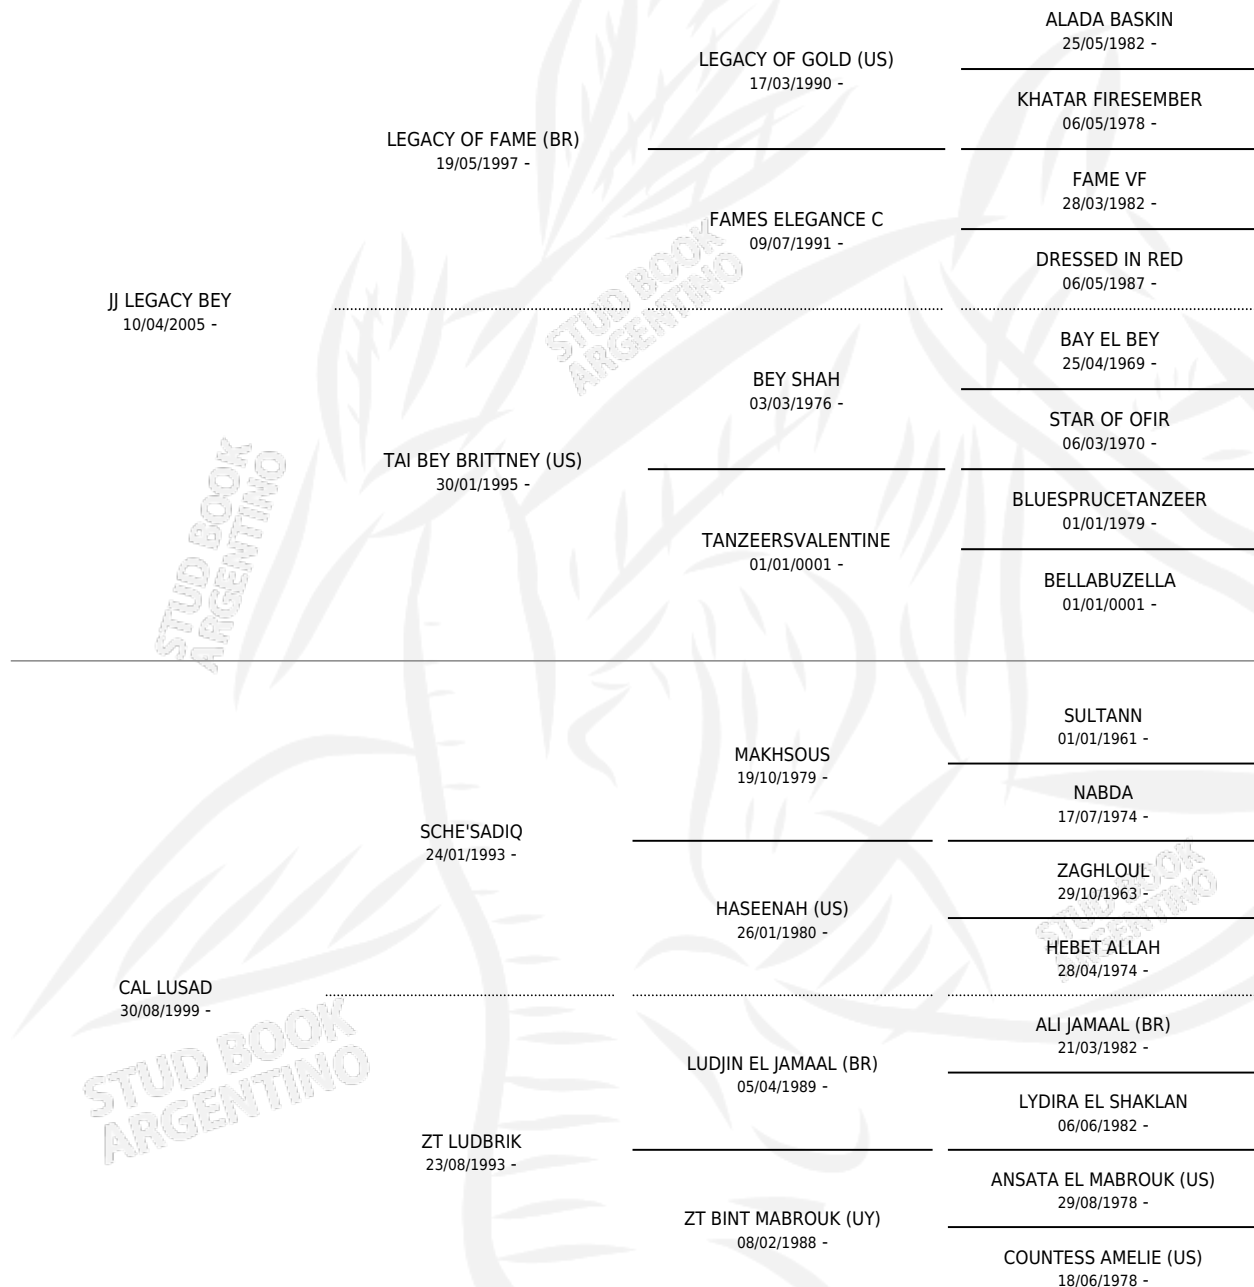

MM ISIS

por JJ LEGACY BEY y CAL LUSAD por SCHE'SADIQ

Argentina · Hembra · Zaino · AP · 25/09/2011
Familia · Volumen 41

ESTADO

TIPIFICACIÓN SANGUÍNEA	X
TIPIFICACIÓN POR ADN	✓
PASAPORTE	X
IDENTIFICACIÓN POR MICROCHIP	X
REPRODUCTOR	X

Lugar de nacimiento: El Legado
Criador: Sin dato

PEDIGREE