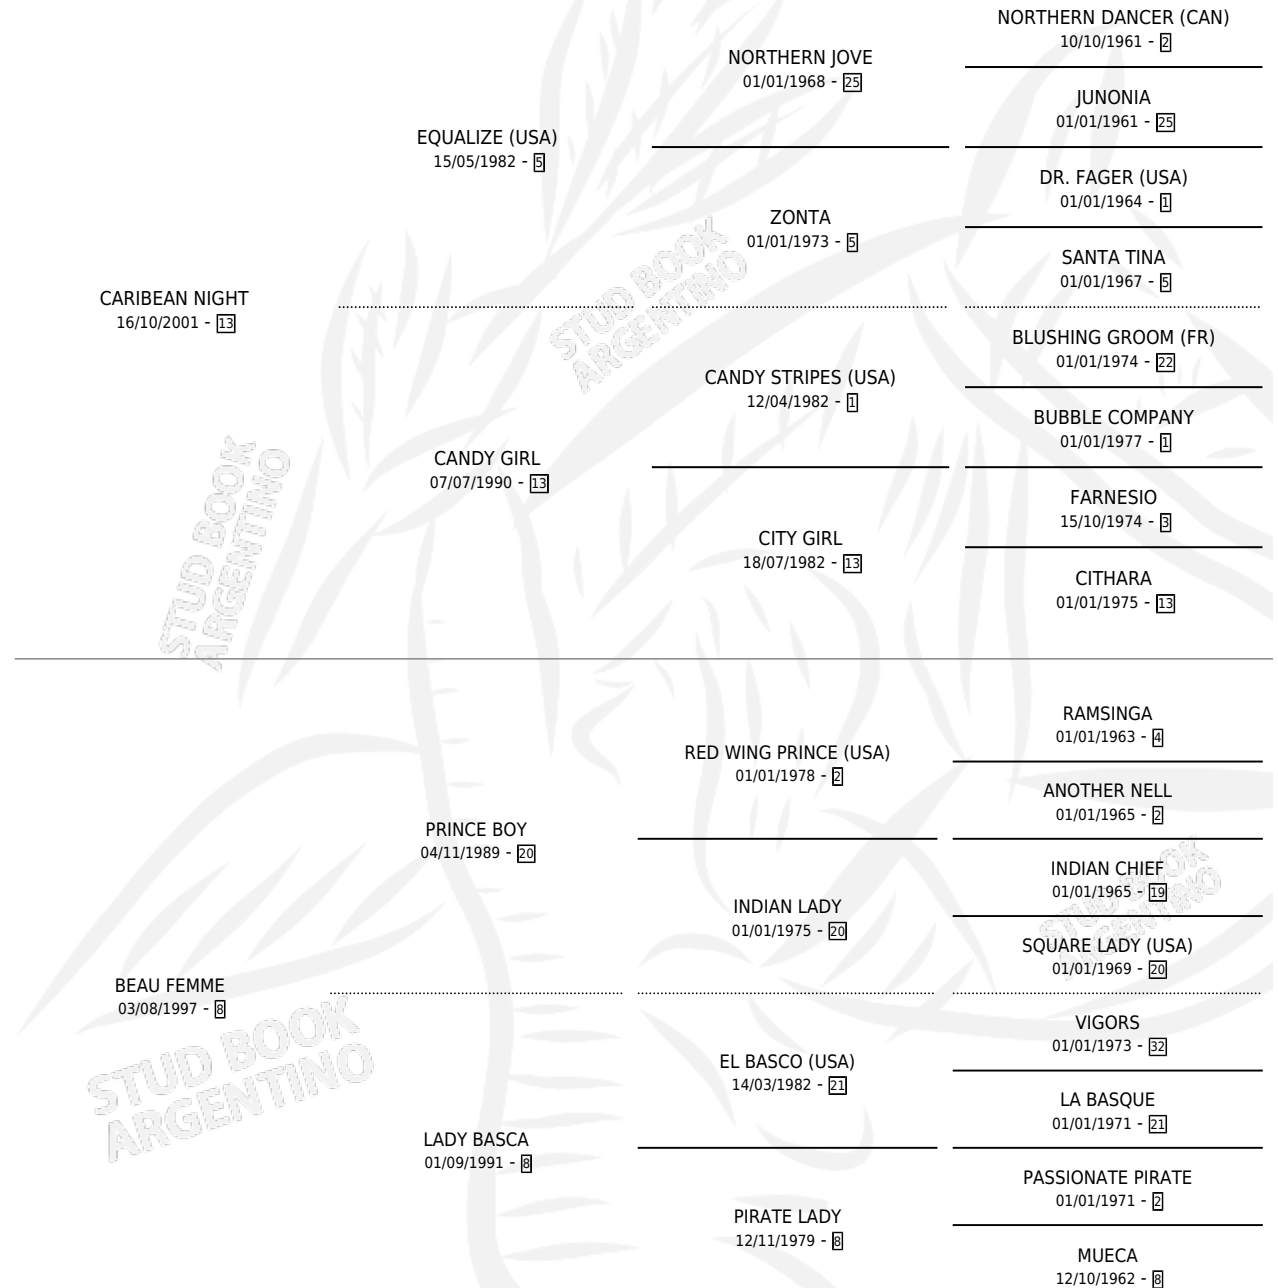

MEDITERRANEAN DAWN

por **CARIBEAN NIGHT** y **BEAU FEMME** por **PRINCE BOY**

Argentina · Macho · Zaino · SP · 20/09/2011
Familia 8-f · Volumen 41

ESTADO

TIPIFICACIÓN SANGUÍNEA	X
TIPIFICACIÓN POR ADN	✓
PASAPORTE	✓
IDENTIFICACIÓN POR MICROCHIP	✓
REPRODUCTOR	X

Lugar de nacimiento: San Jose del Socorro

Criador: San Jose de El Socorro Saayc

PEDIGREE

CAMPAÑA

Solo carreras oficiales de Argentina

POR EDAD

EDAD	CC	1°	2°	3°	4°	5°	NP	CLC	CLG	CLCG1	CLGG1	IMPORTE	GANANCIA / CC
4 AÑOS	3	1	0	1	0	0	1	0	0	0	0	\$80,600	\$26,867
5 AÑOS	2	0	0	0	1	0	1	0	0	0	0	\$6,048	\$3,024
6 AÑOS	5	0	2	0	1	0	2	0	0	0	0	\$53,600	\$10,720
7 AÑOS	1	0	0	0	0	0	1	0	0	0	0	\$0	\$0
TOTALES	11	1	2	1	2	0	5	0	0	0	0	\$140,248	\$12,750
%		9.1%	18.2%	9.1%	18.2%	0.0%	45.5%	0.0%	0.0%	0.0%	0.0%		