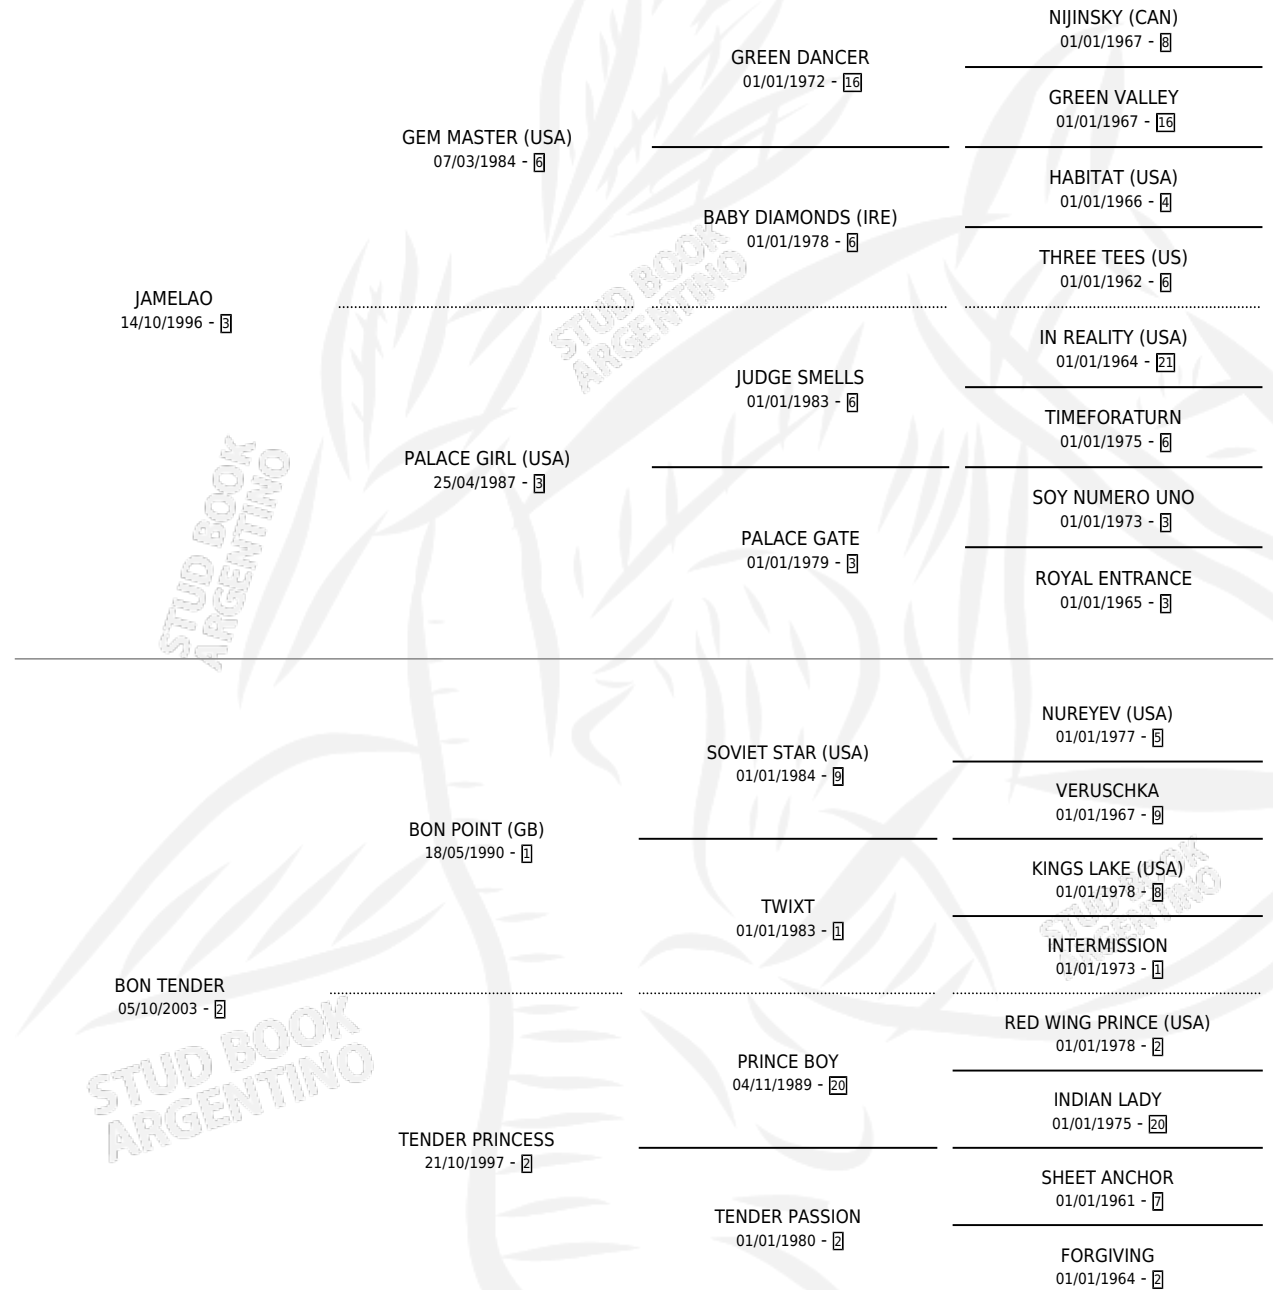

REFLECTION PERFECT

por JAMELAO y BON TENDER por BON POINT (GB)

Argentina · Hembra · Tordillo · SP · 15/09/2011
Familia 2-g · Volumen 41

ESTADO

TIPIFICACIÓN SANGUÍNEA	X
TIPIFICACIÓN POR ADN	X
PASAPORTE	X
IDENTIFICACIÓN POR MICROCHIP	X
REPRODUCTOR	X

Lugar de nacimiento: San Jose del Socorro

Criador: San Jose de El Socorro Saayc y Haras Mabel Leonor S.R.L.

PEDIGREE

REFLECTION PERFECT

Datos oficiales del Stud Book Argentino

Documento generado el 05/05/2026