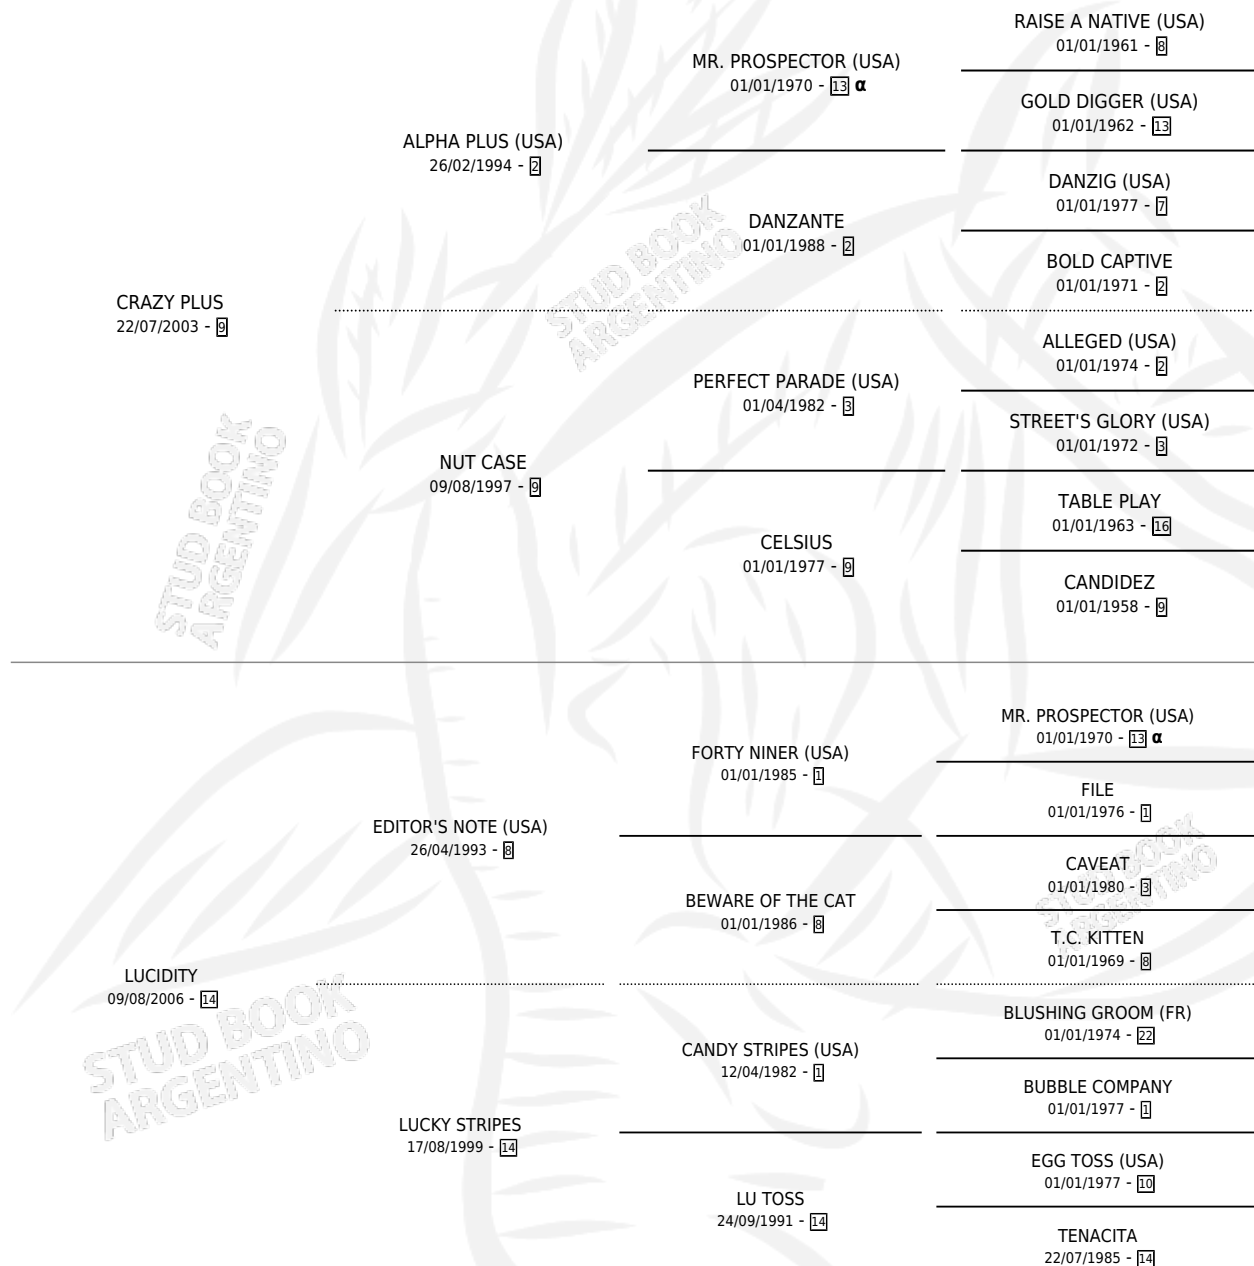

TIRATE UN PASO

por **CRAZY PLUS** y **LUCIDITY** por **EDITOR'S NOTE (USA)**

Argentina · Macho · Zaino · SP · 24/09/2011
Familia 14-a · Volumen 41

ESTADO

TIPIFICACIÓN SANGUÍNEA	X
TIPIFICACIÓN POR ADN	✓
PASAPORTE	✓
IDENTIFICACIÓN POR MICROCHIP	✓
REPRODUCTOR	X

Lugar de nacimiento: Los Tres Vasquitos

Criador: Sin dato

PEDIGREE

INBREEDING : α

CAMPAÑA

Solo carreras oficiales de Argentina

POR EDAD

EDAD	CC	1°	2°	3°	4°	5°	NP	CLC	CLG	CLCG1	CLGG1	IMPORTE	GANANCIA / CC
4 AÑOS	3	1	0	0	0	0	2	0	0	0	0	\$68,400	\$22,800
5 AÑOS	6	0	1	0	0	0	5	0	0	0	0	\$21,168	\$3,528
TOTALES	9	1	1	0	0	0	7	0	0	0	0	\$89,568	\$9,952
%		11.1%	11.1%	0.0%	0.0%	0.0%	77.8%	0.0%	0.0%	0.0%	0.0%		