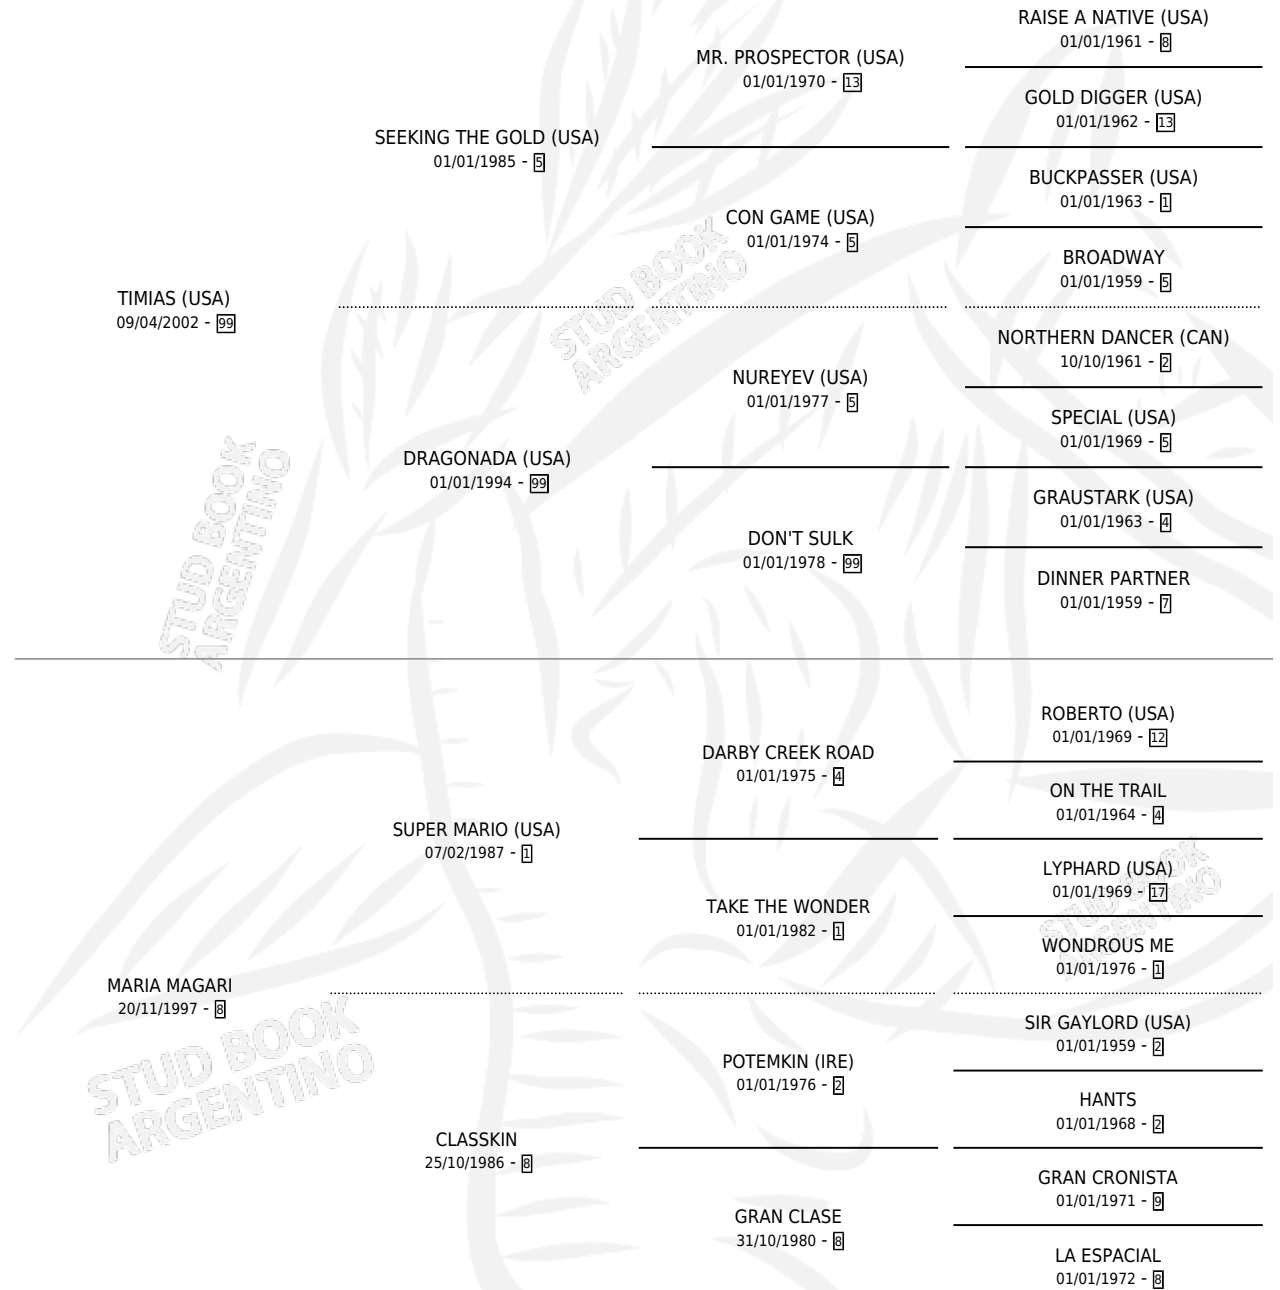

CLASS RACE

por **TIMIAS (USA)** y **MARIA MAGARI** por **SUPER MARIO (USA)**

Argentina · Hembra · Zaino · SP · 26/09/2011
Familia 8-g · Volumen 41

ESTADO

TIPIFICACIÓN SANGUÍNEA	X
TIPIFICACIÓN POR ADN	X
PASAPORTE	X
IDENTIFICACIÓN POR MICROCHIP	X
REPRODUCTOR	X

Lugar de nacimiento: La Calandria
Criador: Larraya Adriana Maria

PEDIGREE

CLASS RACE

Datos oficiales del Stud Book Argentino

Documento generado el 09/05/2026

studbook.org.ar