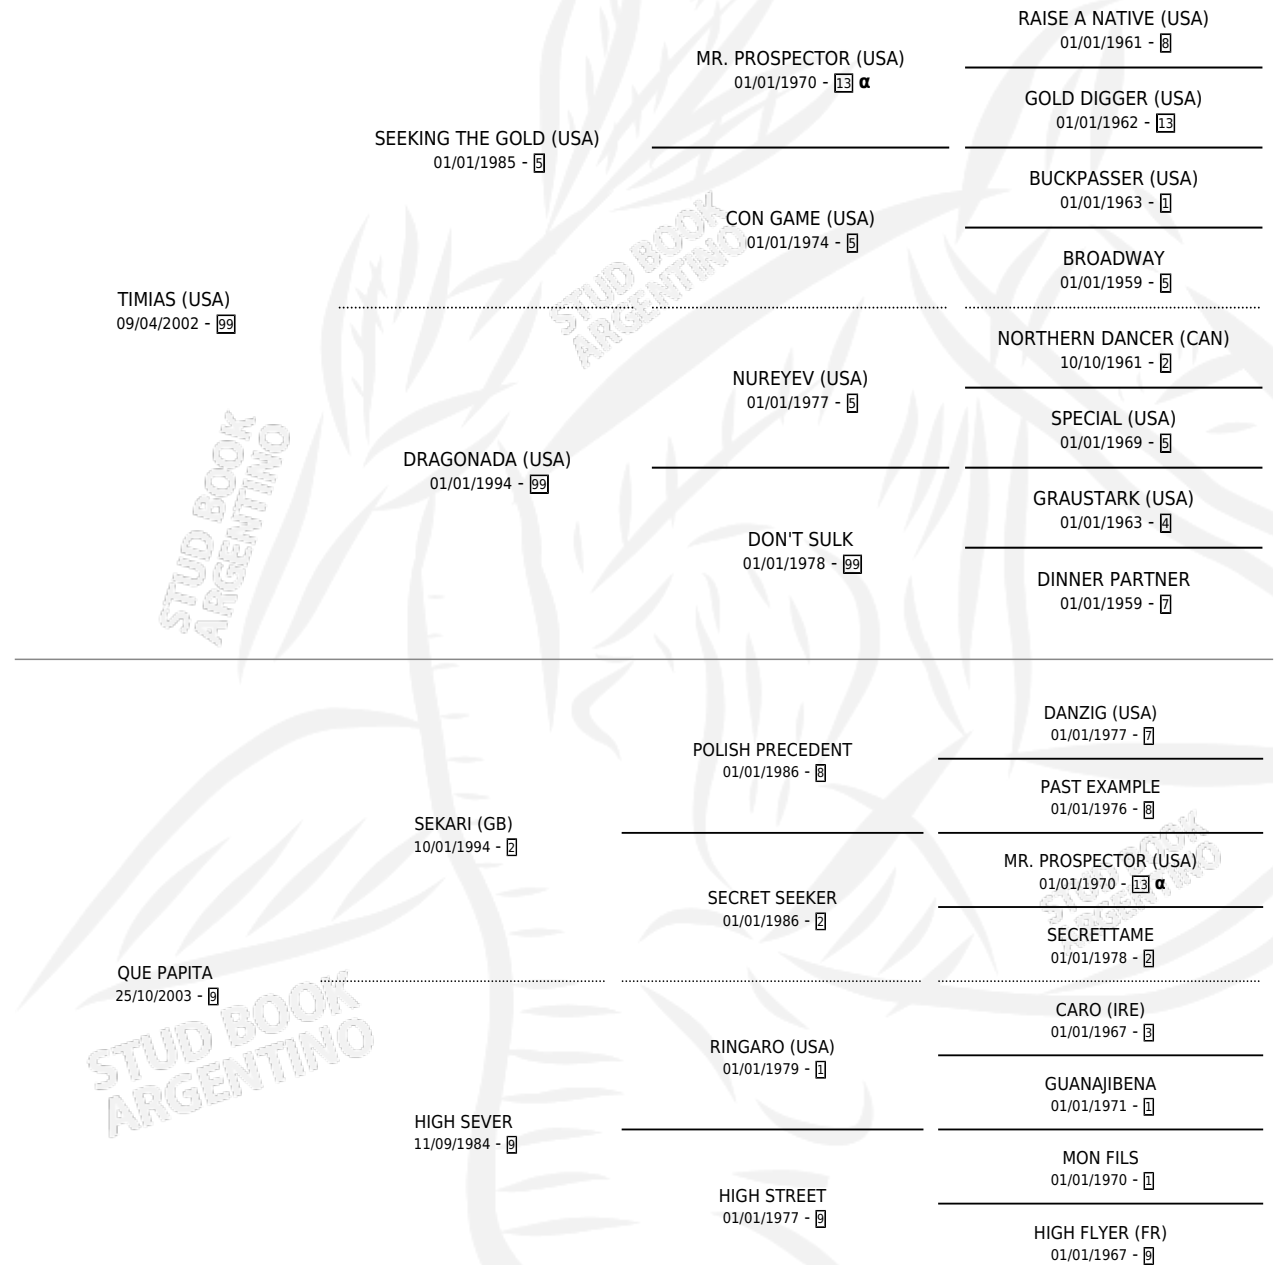

LION RACE

por **TIMIAS (USA)** y **QUE PAPITA** por **SEKARI (GB)**

Argentina · Macho · Zaino · SP · 10/09/2011
Familia 9-f · Volumen 41

ESTADO

TIPIFICACIÓN SANGUÍNEA	X
TIPIFICACIÓN POR ADN	✓
PASAPORTE	✓
IDENTIFICACIÓN POR MICROCHIP	✓
REPRODUCTOR	X

Lugar de nacimiento: La Calandria
Criador: Leon Diego Eduardo

PEDIGREE

INBREEDING : α

CAMPAÑA

Solo carreras oficiales de Argentina

POR EDAD

EDAD	CC	1°	2°	3°	4°	5°	NP	CLC	CLG	CLCG1	CLGG1	IMPORTE	GANANCIA / CC
3 AÑOS	4	0	0	0	0	0	4	0	0	0	0	\$0	\$0
4 AÑOS	10	1	0	0	0	0	9	0	0	0	0	\$34,000	\$3,400
TOTALES	14	1	0	0	0	0	13	0	0	0	0	\$34,000	\$2,429
%		7.1%	0.0%	0.0%	0.0%	0.0%	92.9%	0.0%	0.0%	0.0%	0.0%		