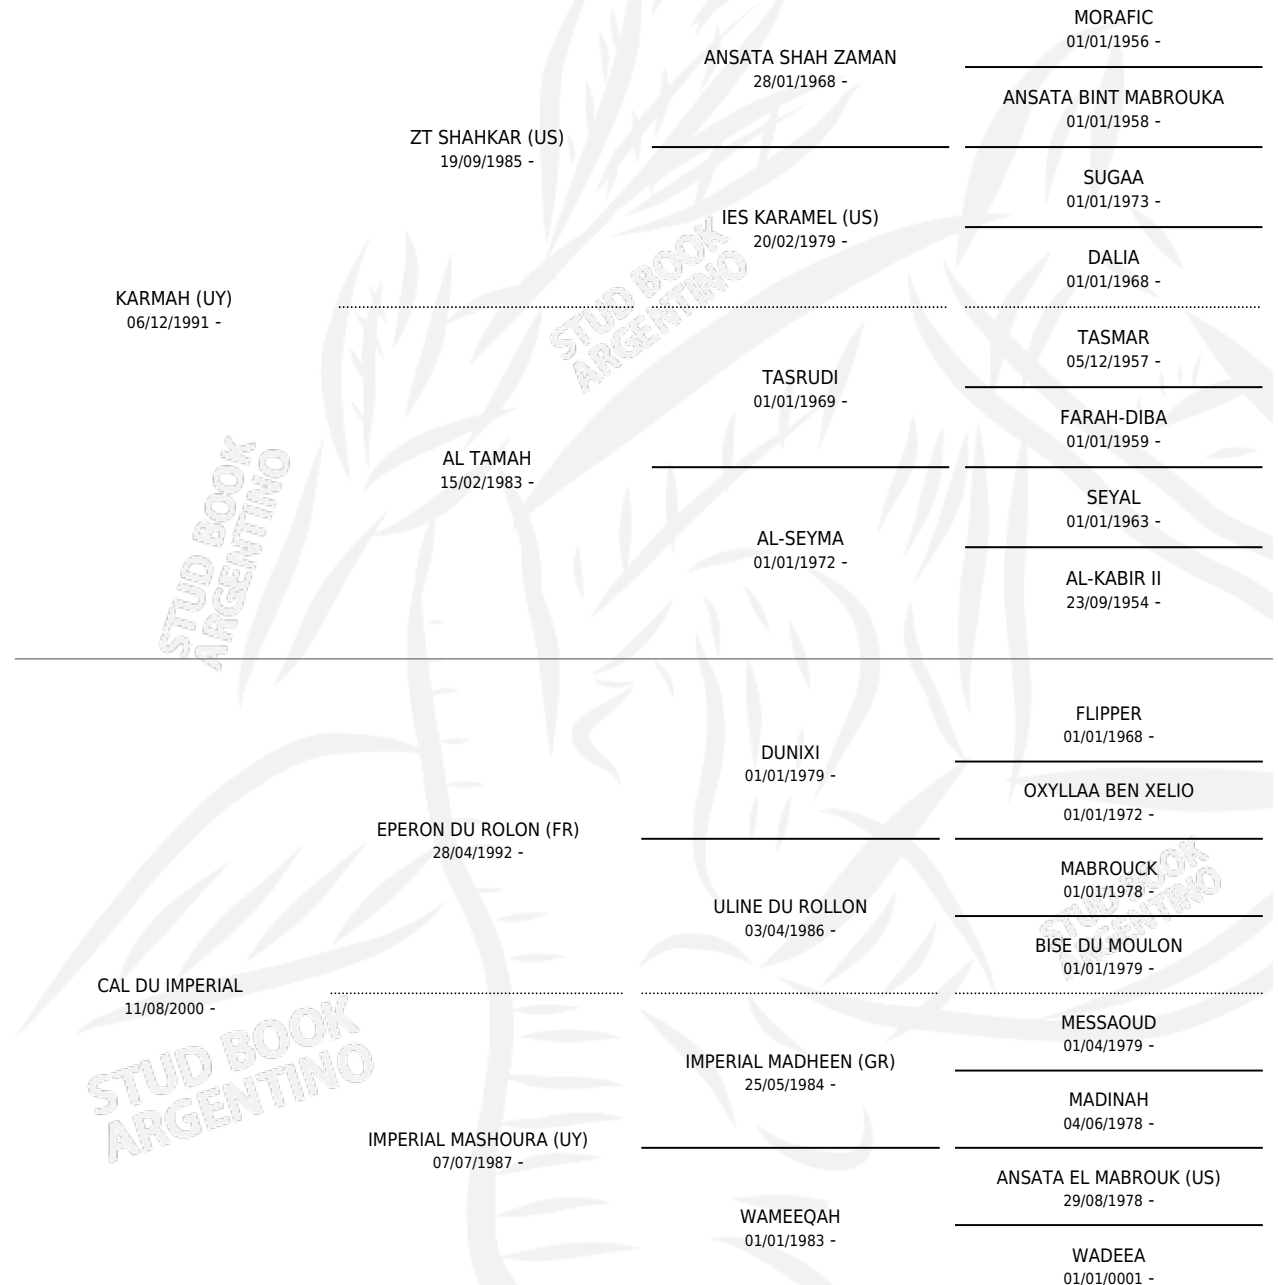

CAL MAHIM

por **KARMAH (UY)** y **CAL DU IMPERIAL** por **EPERON DU ROLON (FR)**

Argentina · Macho · Alazan · AP · 27/08/2011
Familia · Volumen 41

ESTADO

TIPIFICACIÓN SANGUÍNEA	X
TIPIFICACIÓN POR ADN	X
PASAPORTE	X
IDENTIFICACIÓN POR MICROCHIP	X
REPRODUCTOR	X

Lugar de nacimiento: Cal Ramon

Criador: Serra Gerardo Francisco Juan y Serra Patricia

PEDIGREE