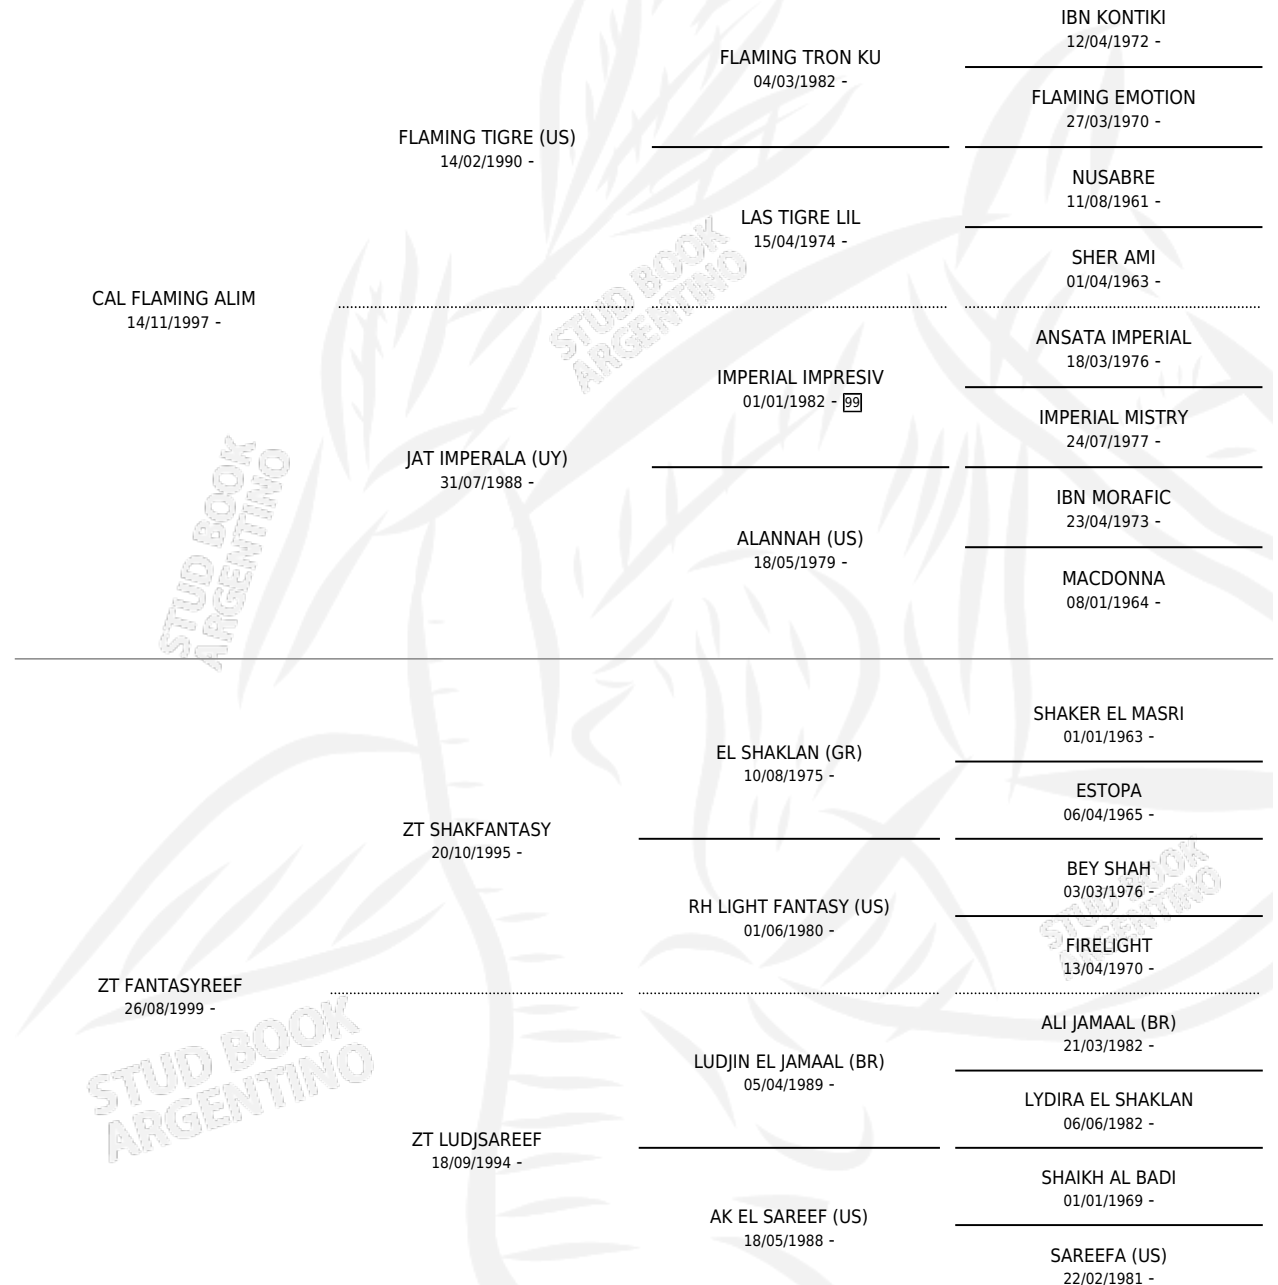

CAL FANT

por CAL FLAMING ALIM y ZT FANTASYREEF por ZT SHAKFANTASY

Argentina · Macho · Tordillo · AP · 29/08/2011
Familia · Volumen 41

ESTADO

TIPIFICACIÓN SANGUÍNEA	X
TIPIFICACIÓN POR ADN	X
PASAPORTE	X
IDENTIFICACIÓN POR MICROCHIP	X
REPRODUCTOR	X

Lugar de nacimiento: Cal Ramon

Criador: Serra Gerardo Francisco Juan y Serra Patricia

PEDIGREE

CAL FANT

Datos oficiales del Stud Book Argentino

Documento generado el 14/05/2026

studbook.org.ar