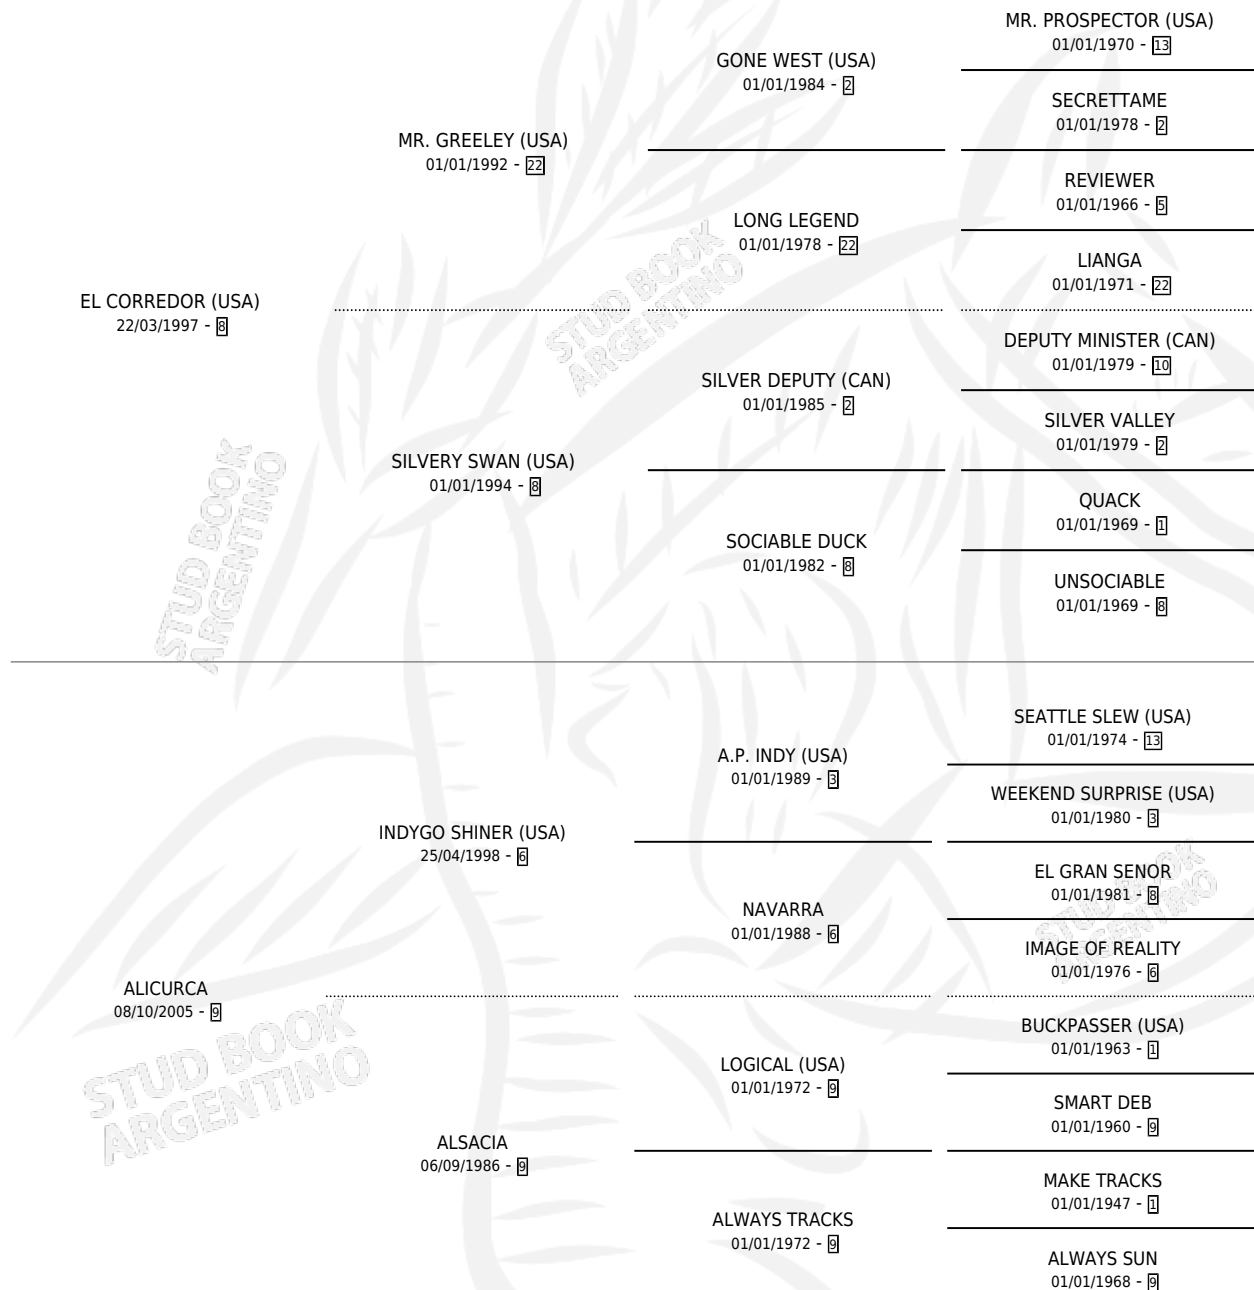

ALIÑADO

por **EL CORREDOR (USA)** y **ALICURCA** por **INDYGO SHINER (USA)**

Argentina · Macho · Alazan · SP · 26/08/2011
Familia 9-g · Volumen 41

ESTADO

TIPIFICACIÓN SANGUÍNEA	X
TIPIFICACIÓN POR ADN	✓
PASAPORTE	✓
IDENTIFICACIÓN POR MICROCHIP	✓
REPRODUCTOR	X

Lugar de nacimiento: La Quebrada
Criador: La Quebrada

PEDIGREE

ALIÑADO

Datos oficiales del Stud Book Argentino

Documento generado el 04/05/2026

studbook.org.ar