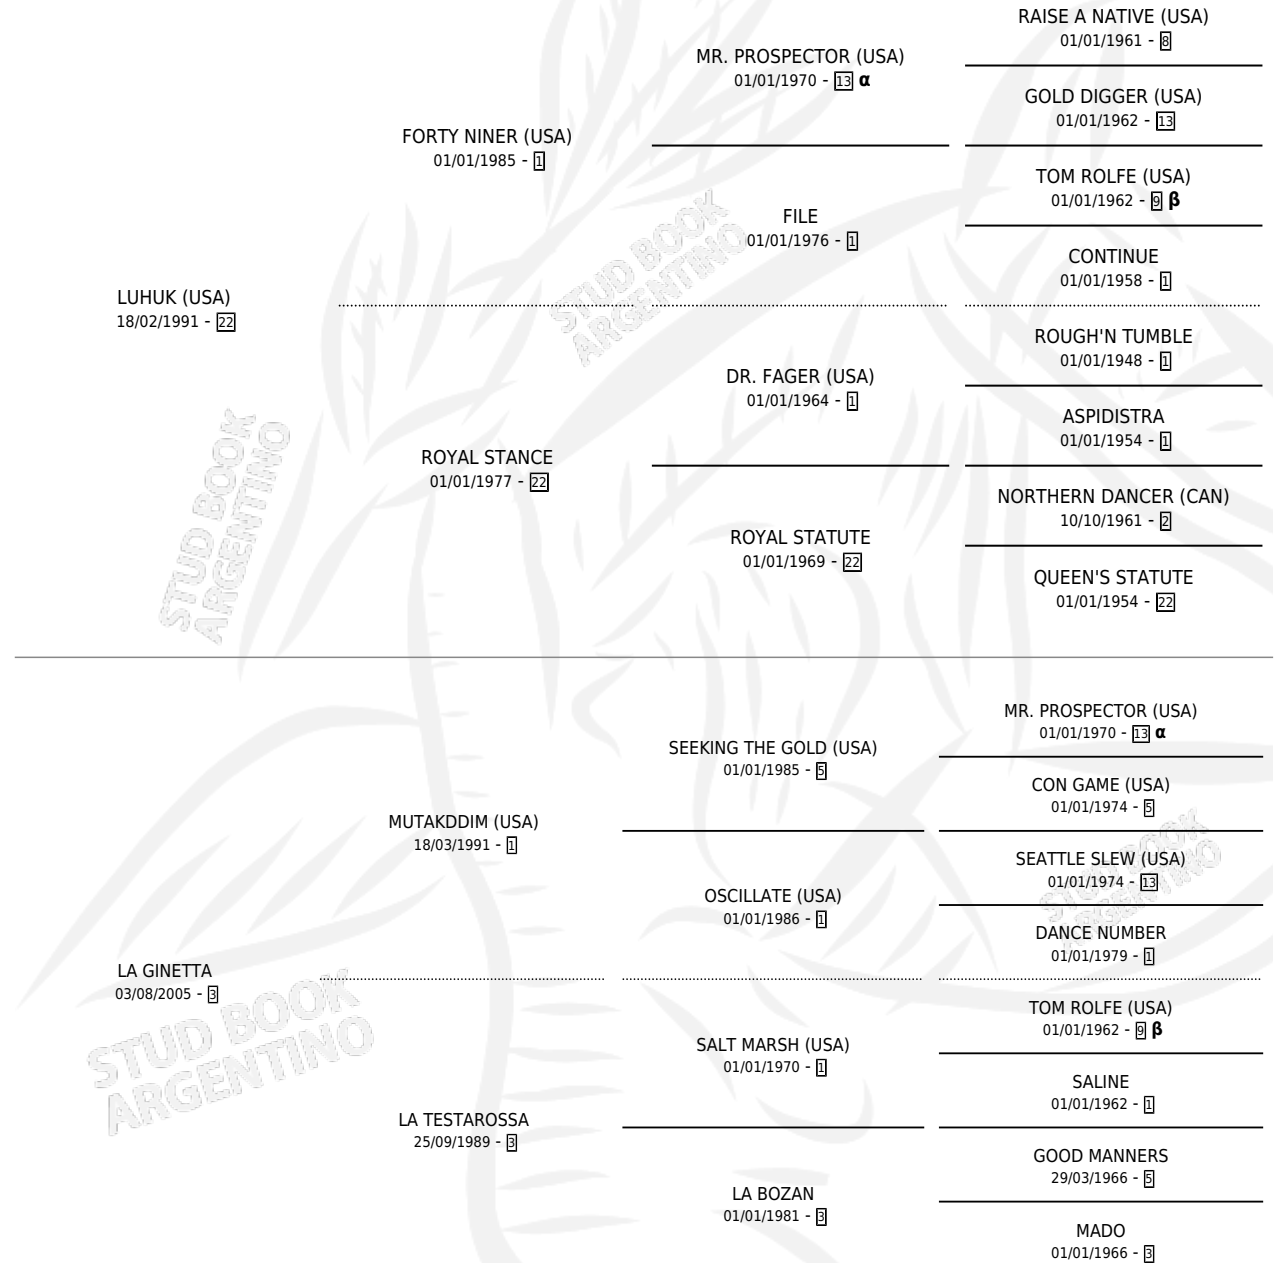

SPEEDSTER

por LUHUK (USA) y LA GINETTA por MUTAKDDIM (USA)

Argentina · Macho · Alazan · SP · 25/08/2011
Familia 3-h · Volumen 41

ESTADO

TIPIFICACIÓN SANGUÍNEA	X
TIPIFICACIÓN POR ADN	✓
PASAPORTE	✓
IDENTIFICACIÓN POR MICROCHIP	✓
REPRODUCTOR	X

Lugar de nacimiento: La Quebrada

Criador: La Quebrada

PEDIGREE

INBREEDING : **α,β**

CAMPAÑA

Solo carreras oficiales de Argentina

POR EDAD

EDAD	CC	1°	2°	3°	4°	5°	NP	CLC	CLG	CLCG1	CLGG1	IMPORTE	GANANCIA / CC
3 AÑOS	2	0	0	0	1	0	1	0	0	0	0	\$7,200	\$3,600
4 AÑOS	3	0	0	0	0	0	3	0	0	0	0	\$0	\$0
5 AÑOS	4	0	0	0	1	1	2	0	0	0	0	\$9,618	\$2,405
TOTALES	9	0	0	0	2	1	6	0	0	0	0	\$16,818	\$1,869
%		0.0%	0.0%	0.0%	22.2%	11.1%	66.7%	0.0%	0.0%	0.0%	0.0%		