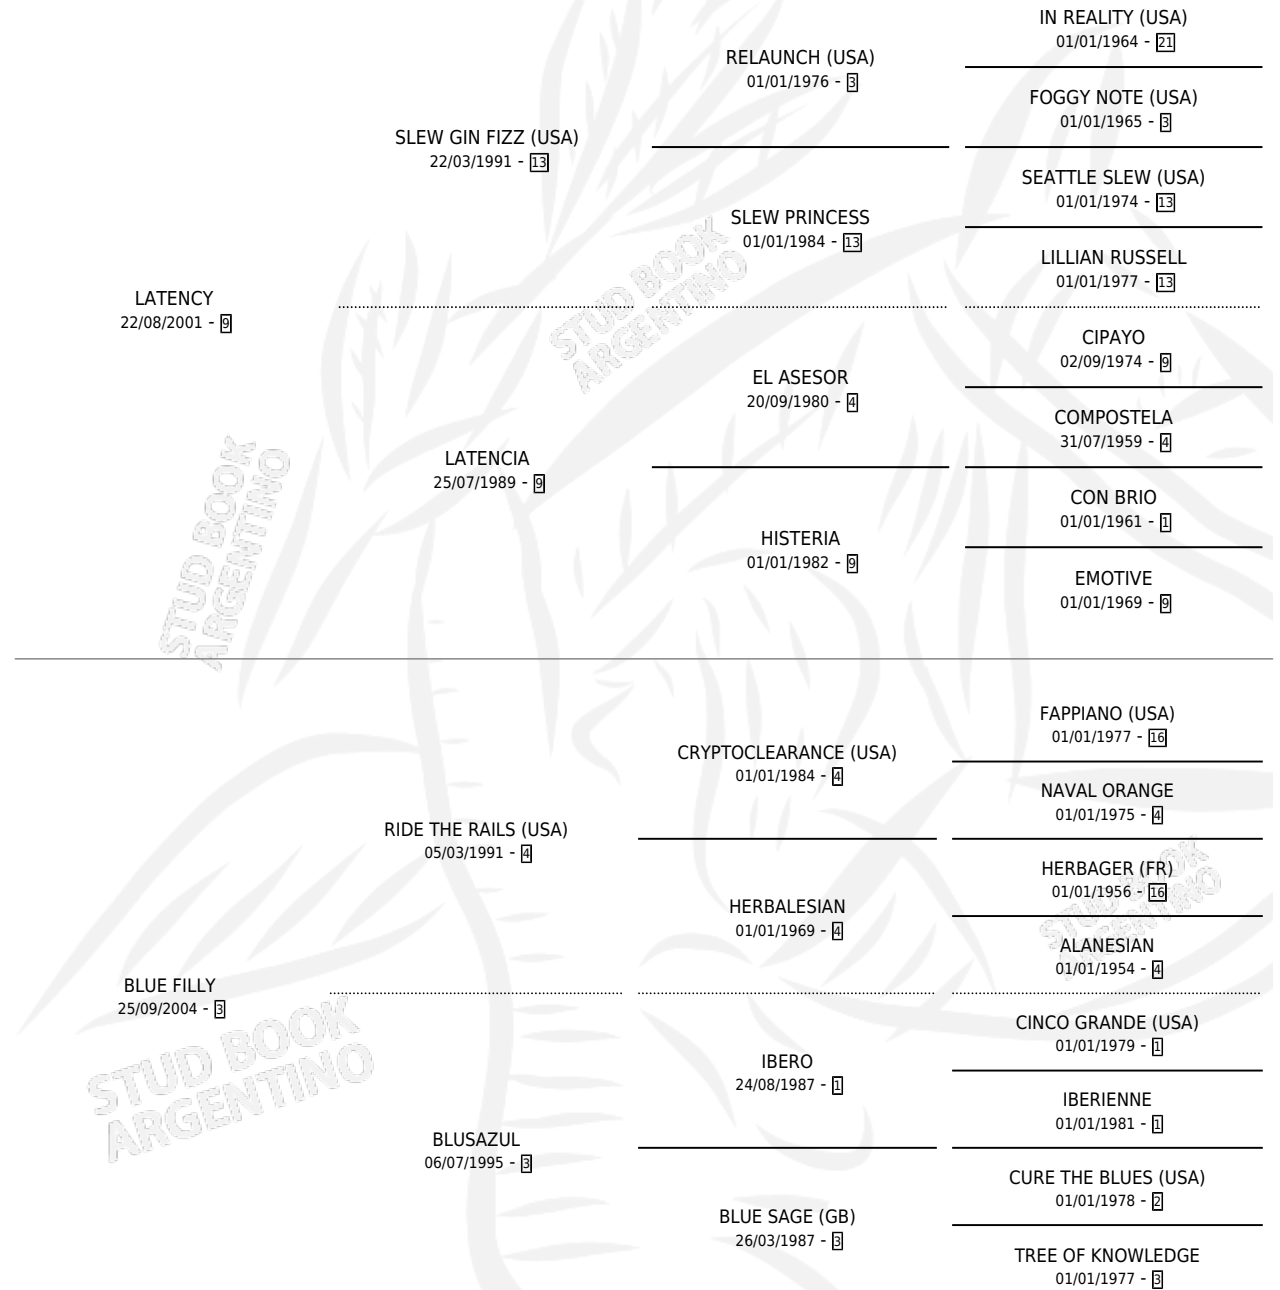

BLACK CAVIAR

por LATENCY y BLUE FILLY por RIDE THE RAILS (USA)

Argentina · Hembra · Zaino · SP · 03/09/2011
Familia 3-h · Volumen 41

ESTADO

TIPIFICACIÓN SANGUÍNEA	X
TIPIFICACIÓN POR ADN	✓
PASAPORTE	X
IDENTIFICACIÓN POR MICROCHIP	✓
REPRODUCTOR	X

Lugar de nacimiento: Las Dos Manos

Criador: Las Dos Manos Fdc Dominio Fiduciario

PEDIGREE

BLACK CAVIAR

Datos oficiales del Stud Book Argentino

Documento generado el 09/05/2026

studbook.org.ar