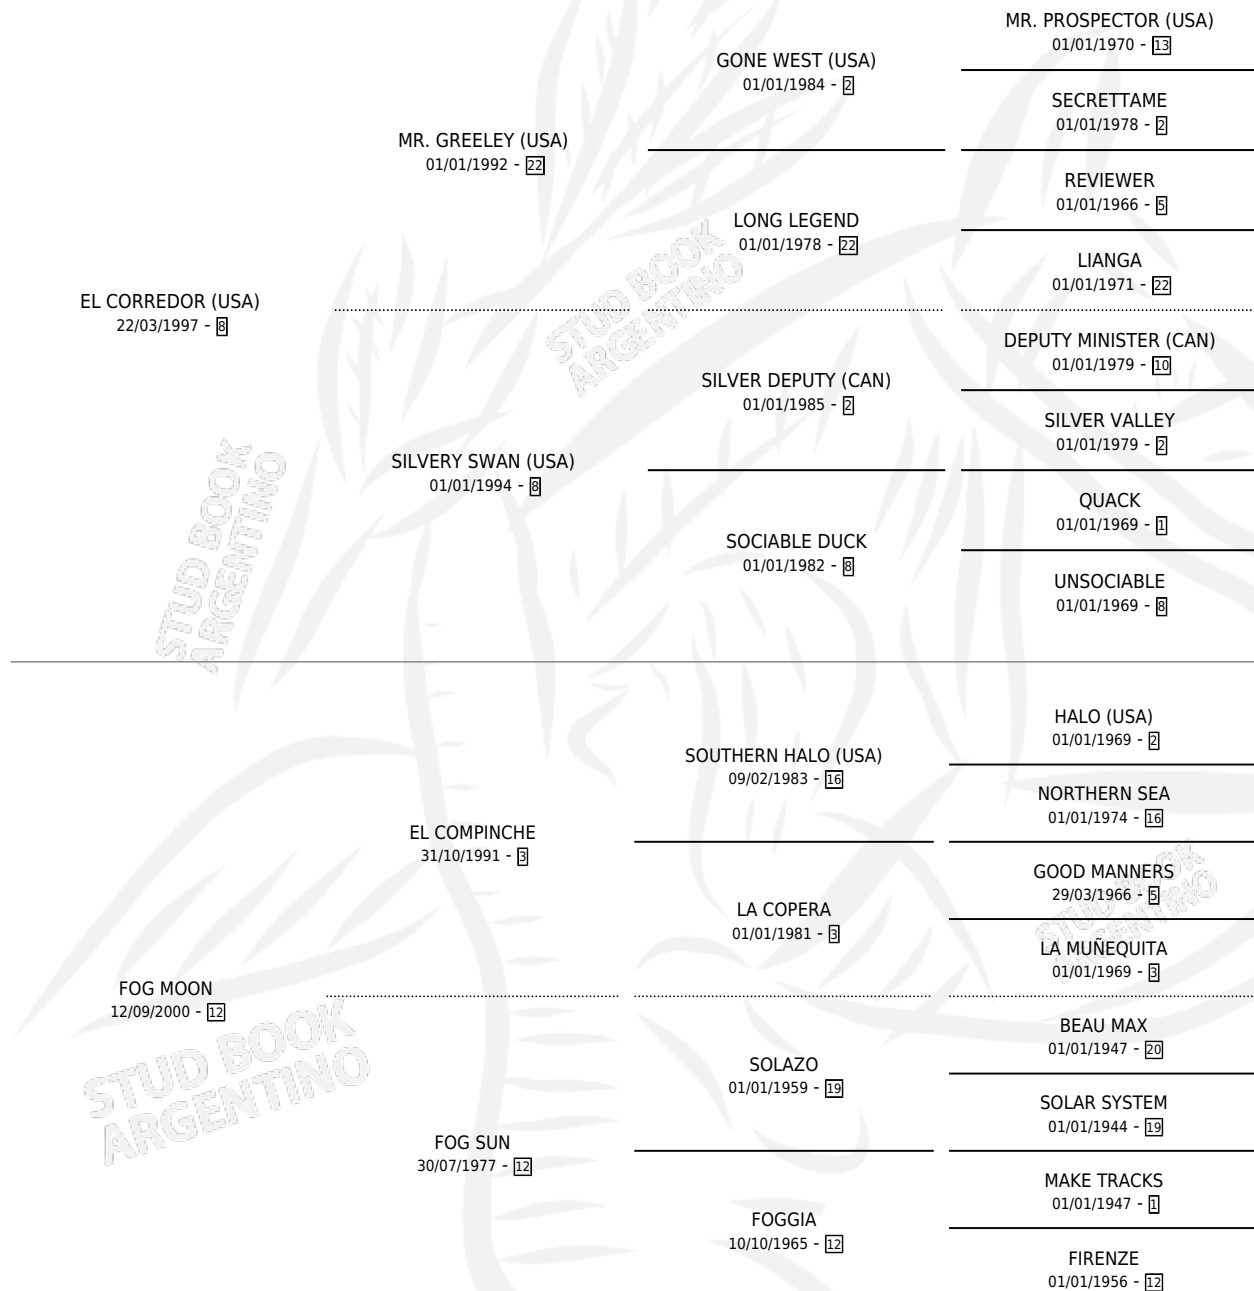

MOONDANCE

por **EL CORREDOR (USA)** y **FOG MOON** por **EL COMPINCHE**

Argentina · Hembra · Alazan · SP · 30/08/2011
Familia 12-d · Volumen 41

ESTADO

TIPIFICACIÓN SANGUÍNEA	X
TIPIFICACIÓN POR ADN	✓
PASAPORTE	✓
IDENTIFICACIÓN POR MICROCHIP	✓
REPRODUCTOR	✓

Lugar de nacimiento: La Quebrada
Criador: La Quebrada

~

HIJOS

	MACHOS	HEMBRAS
2 NACIERON	0	2
1 CORRIERON	0	1
1 GANARON	0	1
0 GANADORES CL	0 GANADORES GR	0 GANADORES G1

PEDIGREE

S

mientos 2 / Efectividad 40.00%

PADRILLO	PRODUCTO	CRIADOR	1ER SERVICIO	ÚLTIMO SERVICIO
EMMANUEL	∅		18/10/2021	29/11/2021
EMMANUEL	EMMA DANCE (H Z, 02/09/2021)	LEZICA AGUSTIN ALFREDO	21/09/2020	21/09/2020
EMMANUEL	∅		05/10/2019	14/11/2019
EMMANUEL	FLASHDANCING (H Z, 30/08/2019)	LEZICA AGUSTIN ALFREDO	12/09/2018	12/09/2018
EMMANUEL	∅		19/10/2017	08/11/2017