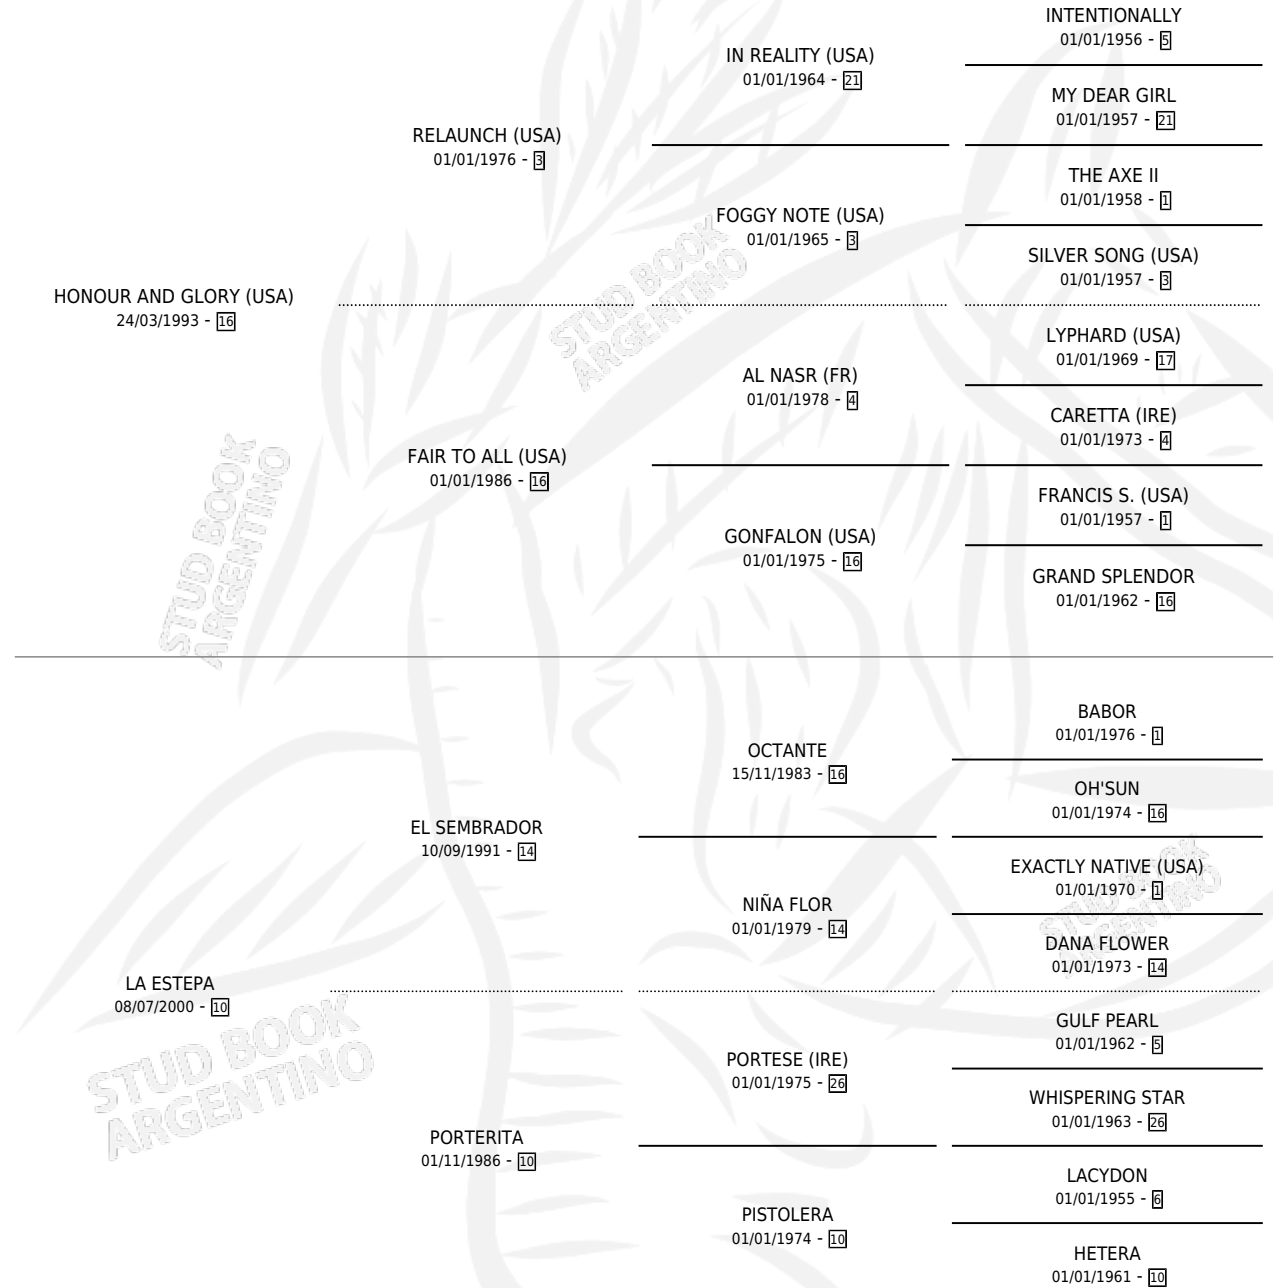

HAMILTON

por HONOUR AND GLORY (USA) y LA ESTEPA por EL SEMBRADOR

Argentina · Hembra · Zaino · SP · 26/09/2011
Familia 10-a · Volumen 41

ESTADO

TIPIFICACIÓN SANGUÍNEA	X
TIPIFICACIÓN POR ADN	✓
PASAPORTE	✓
IDENTIFICACIÓN POR MICROCHIP	✓
REPRODUCTOR	✓

Lugar de nacimiento: Don Yeye

Criador: Estacion De Montas La Mission S.A. y Pasarotti Cesar Adrian

PEDIGREE