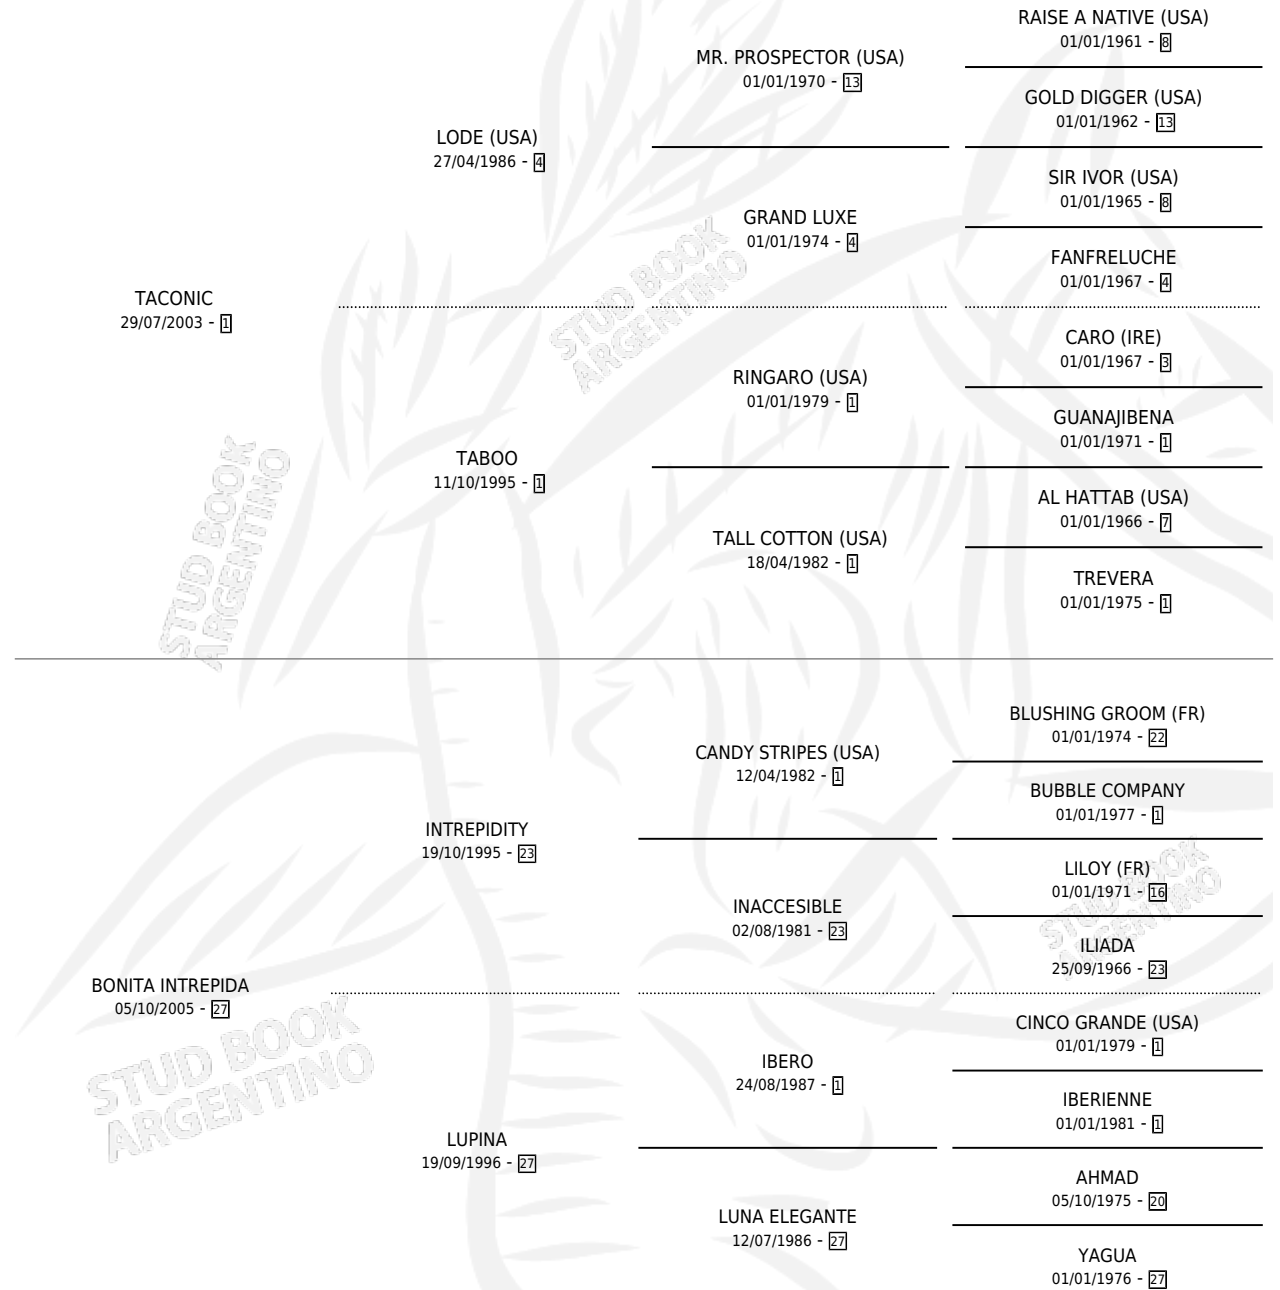

LA PUCHINA

por TACONIC y BONITA INTREPIDA por INTREPIDITY

Argentina · Hembra · Zaino · SP · 10/09/2011
Familia 27-a · Volumen 41

ESTADO

| | |
|------------------------------|---|
| TIPIFICACIÓN SANGUÍNEA | X |
| TIPIFICACIÓN POR ADN | X |
| PASAPORTE | X |
| IDENTIFICACIÓN POR MICROCHIP | X |
| REPRODUCTOR | X |

Lugar de nacimiento: El Sadat

Criador: El Sadat

PEDIGREE

LA PUCHINA

Datos oficiales del Stud Book Argentino

Documento generado el 10/05/2026

studbook.org.ar