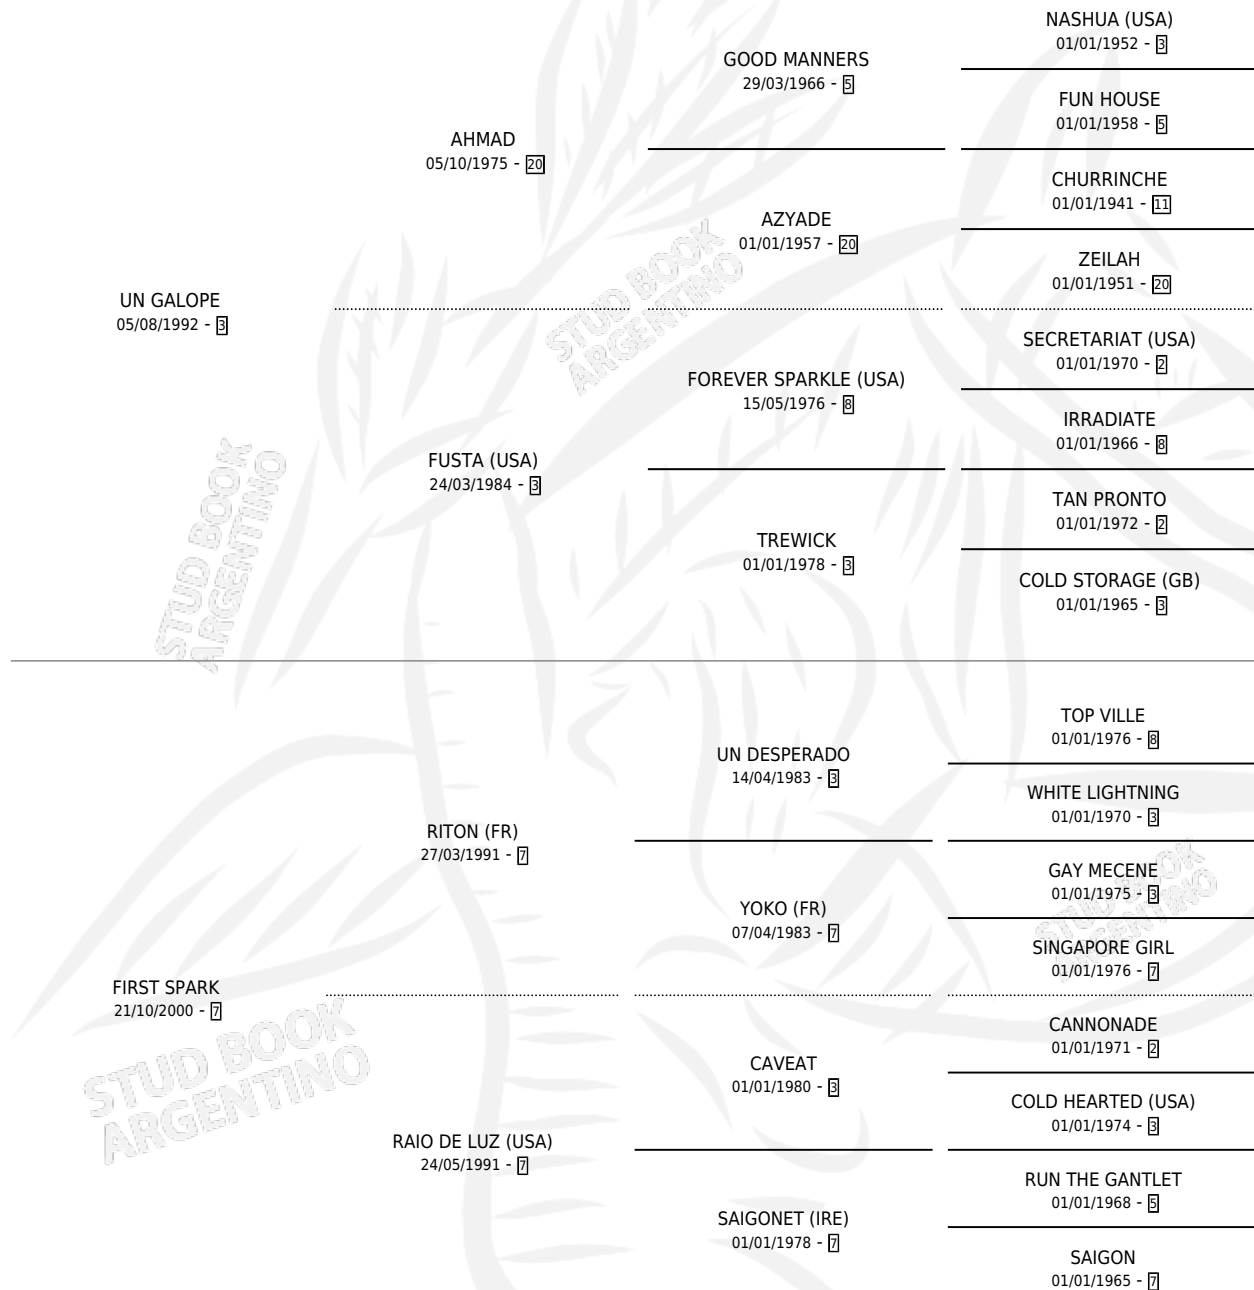

Lugar de nacimiento: Alborada

Criador: Alborada

~

HIJOS

	MACHOS	HEMBRAS
2 NACIERON	1	1
1 CORRIERON	0	1

SIN ACTUACIONES

PEDIGREE

CAMPAÑA

Solo carreras oficiales de Argentina

POR EDAD

EDAD	CC	1°	2°	3°	4°	5°	NP	CLC	CLG	CLCG1	CLGG1	IMPORTE	GANANCIA / CC
2 AÑOS	1	0	1	0	0	0	0	0	0	0	0	\$10,401	\$10,401
3 AÑOS	13	1	3	1	2	2	4	0	0	0	0	\$169,800	\$13,062
4 AÑOS	8	1	0	0	1	1	5	0	0	0	0	\$106,520	\$13,315
5 AÑOS	2	0	0	0	1	1	0	0	0	0	0	\$7,112	\$3,556
TOTALES	24	2	4	1	4	4	9	0	0	0	0	\$293,833	\$12,243
%		8.3%	16.7%	4.2%	16.7%	16.7%	37.5%	0.0%	0.0%	0.0%	0.0%		