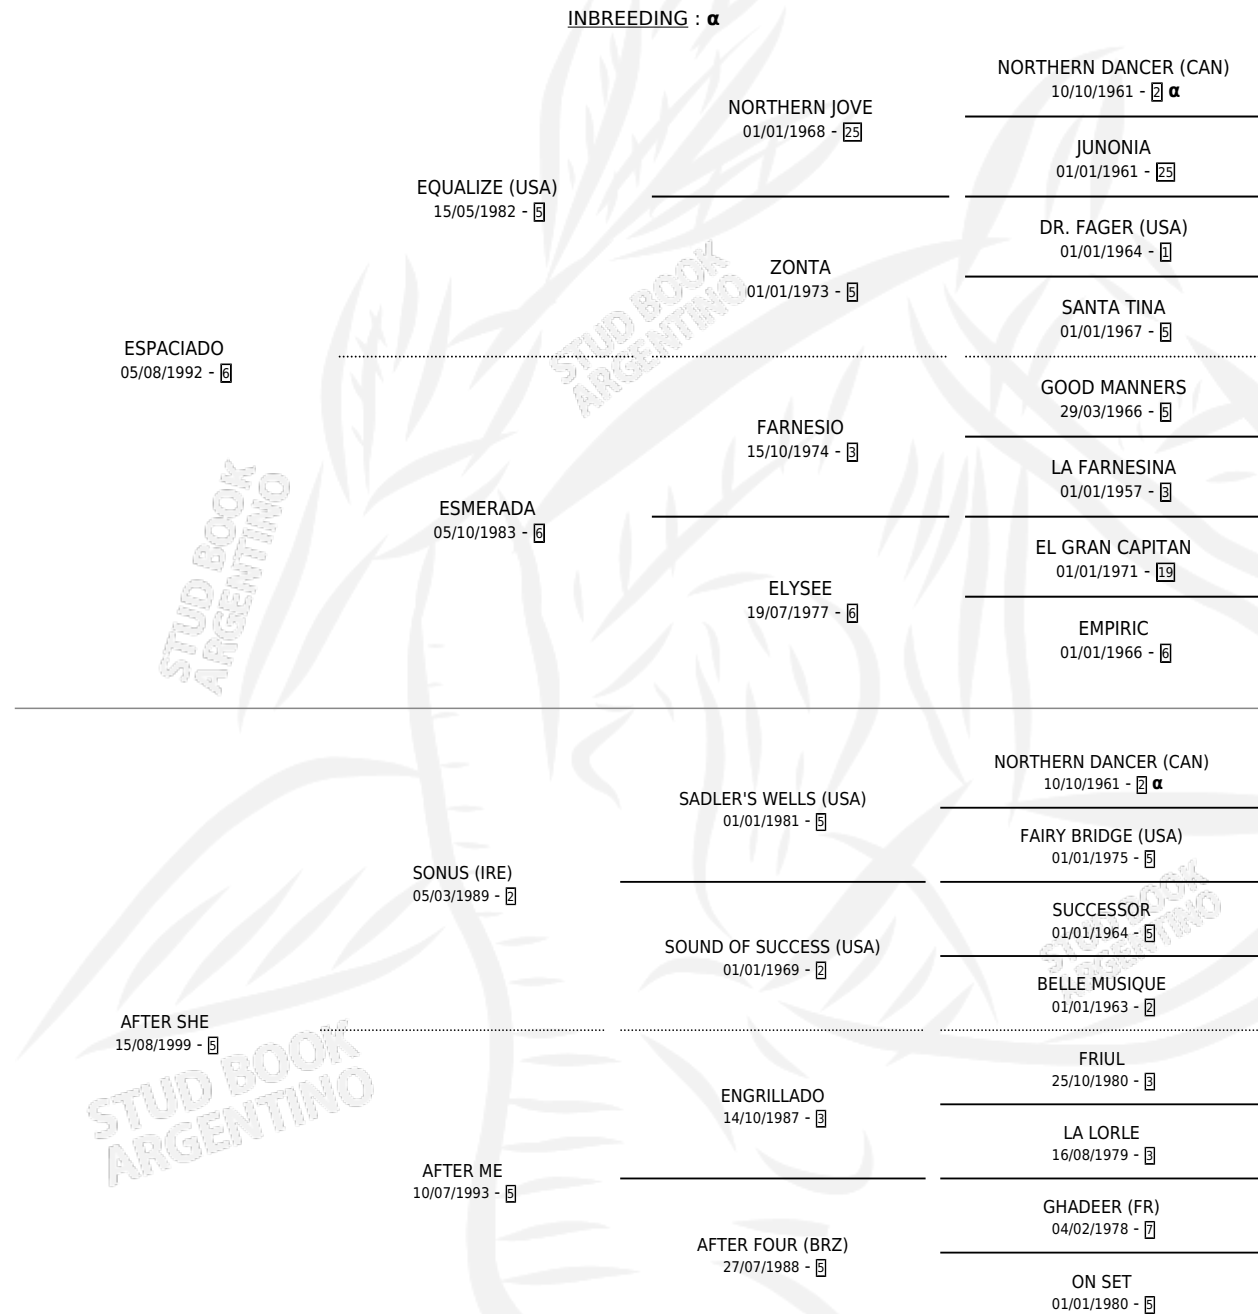

ES DESPUES

por **ESPACIADO** y **AFTER SHE** por **SONUS (IRE)**

Argentina · Macho · Zaino · SP · 11/09/2011
Familia 5-i · Volumen 41

ESTADO

TIPIFICACIÓN SANGUÍNEA	X
TIPIFICACIÓN POR ADN	✓
PASAPORTE	✓
IDENTIFICACIÓN POR MICROCHIP	✓
REPRODUCTOR	✓

Lugar de nacimiento: Vadarkblar

Criador: Vadarkblar

~

HIJOS

	MACHOS	HEMBRAS
11 NACIERON	4	7
7 CORRIERON	4	3
3 GANARON	2	1
0 GANADORES CL	0 GANADORES GR	0 GANADORES G1

PEDIGREE

INBREEDING : α

CAMPAÑA

Solo carreras oficiales de Argentina

POR EDAD

EDAD	CC	1°	2°	3°	4°	5°	NP	CLC	CLG	CLCG1	CLGG1	IMPORTE	GANANCIA / CC
3 AÑOS	6	3	1	0	1	0	1	1	0	1	0	\$296,850	\$49,475
4 AÑOS	4	2	0	1	1	0	0	4	2	2	1	\$1,199,500	\$299,875
5 AÑOS	2	0	0	0	0	0	2	1	0	0	0	\$0	\$0
TOTALES	12	5	1	1	2	0	3	6	2	3	1	\$1,496,350	\$124,696
%		41.7%	8.3%	8.3%	16.7%	0.0%	25.0%	50.0%	33.3%	50.0%	33.3%		