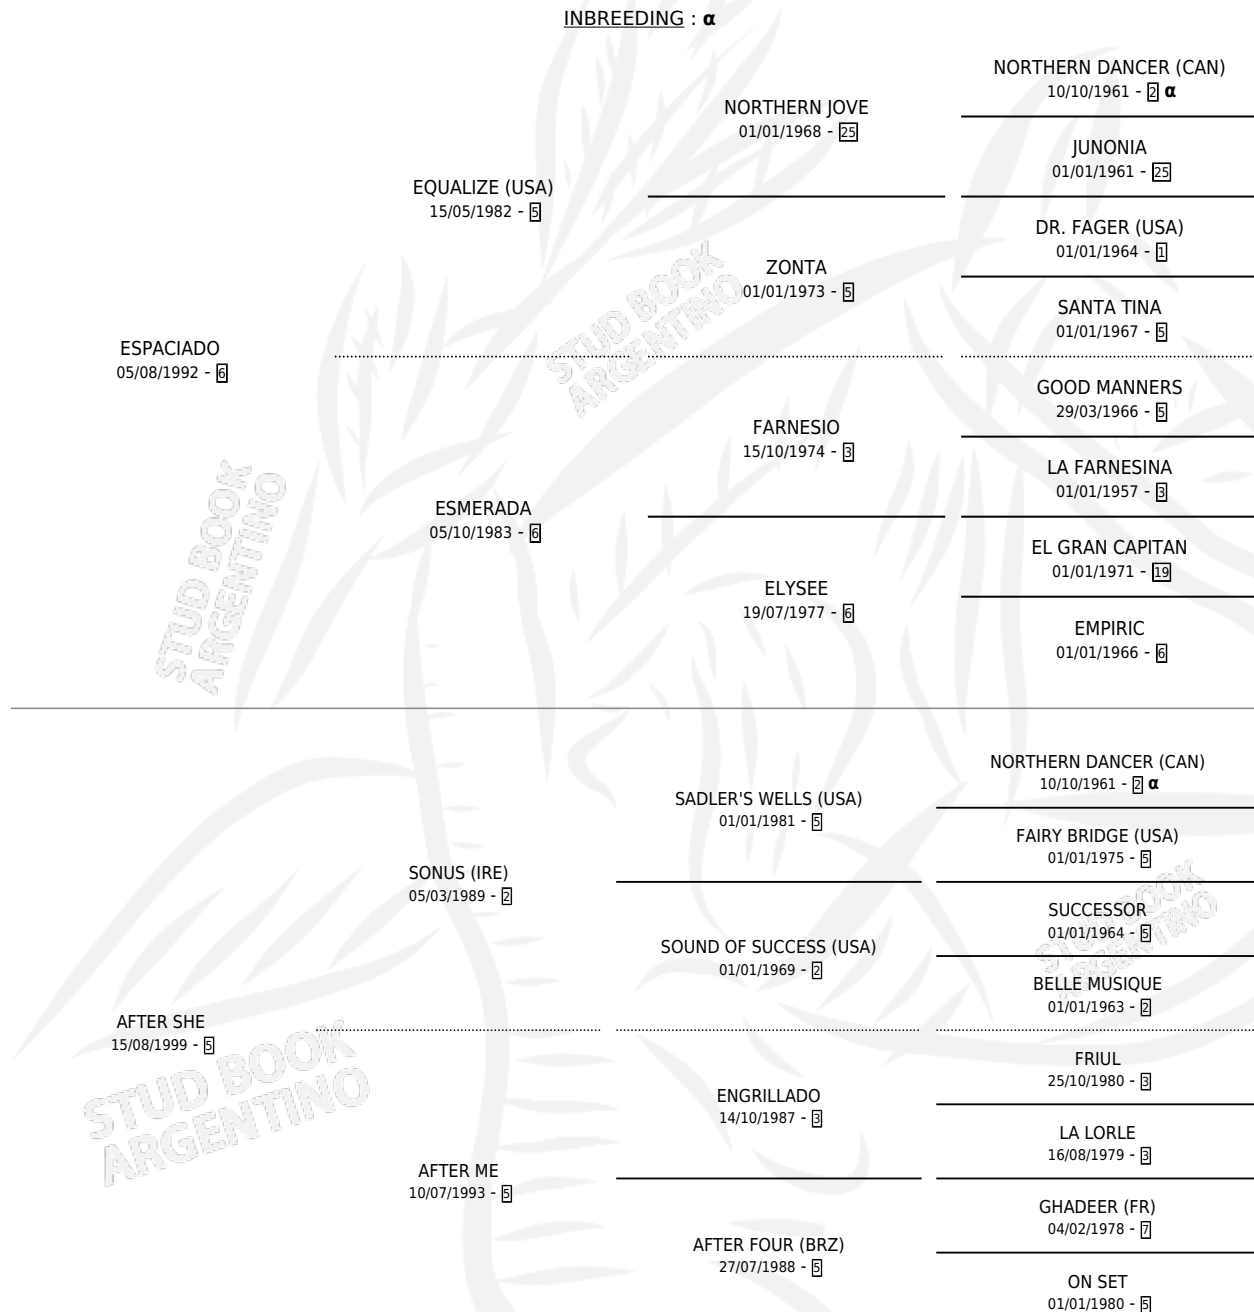

ES DESPUES

por **ESPACIADO** y **AFTER SHE** por **SONUS (IRE)**

Argentina · Macho · Zaino · SP · 11/09/2011
Familia 5-i · Volumen 41

ESTADO

TIPIFICACIÓN SANGUÍNEA	X
TIPIFICACIÓN POR ADN	✓
PASAPORTE	✓
IDENTIFICACIÓN POR MICROCHIP	✓
REPRODUCTOR	✓

Lugar de nacimiento: Vadarkblar

Criador: Vadarkblar

~

HIJOS

	MACHOS	HEMBRAS
11 NACIERON	4	7
7 CORRIERON	4	3
3 GANARON	2	1
0 GANADORES CL	0 GANADORES GR	0 GANADORES G1

PEDIGREE

INBREEDING : α

CAMPAÑA

Solo carreras oficiales de Argentina

POR EDAD

EDAD	CC	1°	2°	3°	4°	5°	NP	CLC	CLG	CLCG1	CLGG1	IMPORTE	GANANCIA / CC
3 AÑOS	6	3	1	0	1	0	1	1	0	1	0	\$296,850	\$49,475
4 AÑOS	4	2	0	1	1	0	0	4	2	2	1	\$1,199,500	\$299,875
5 AÑOS	2	0	0	0	0	0	2	1	0	0	0	\$0	\$0
TOTALES	12	5	1	1	2	0	3	6	2	3	1	\$1,496,350	\$124,696
%		41.7%	8.3%	8.3%	16.7%	0.0%	25.0%	50.0%	33.3%	50.0%	33.3%		