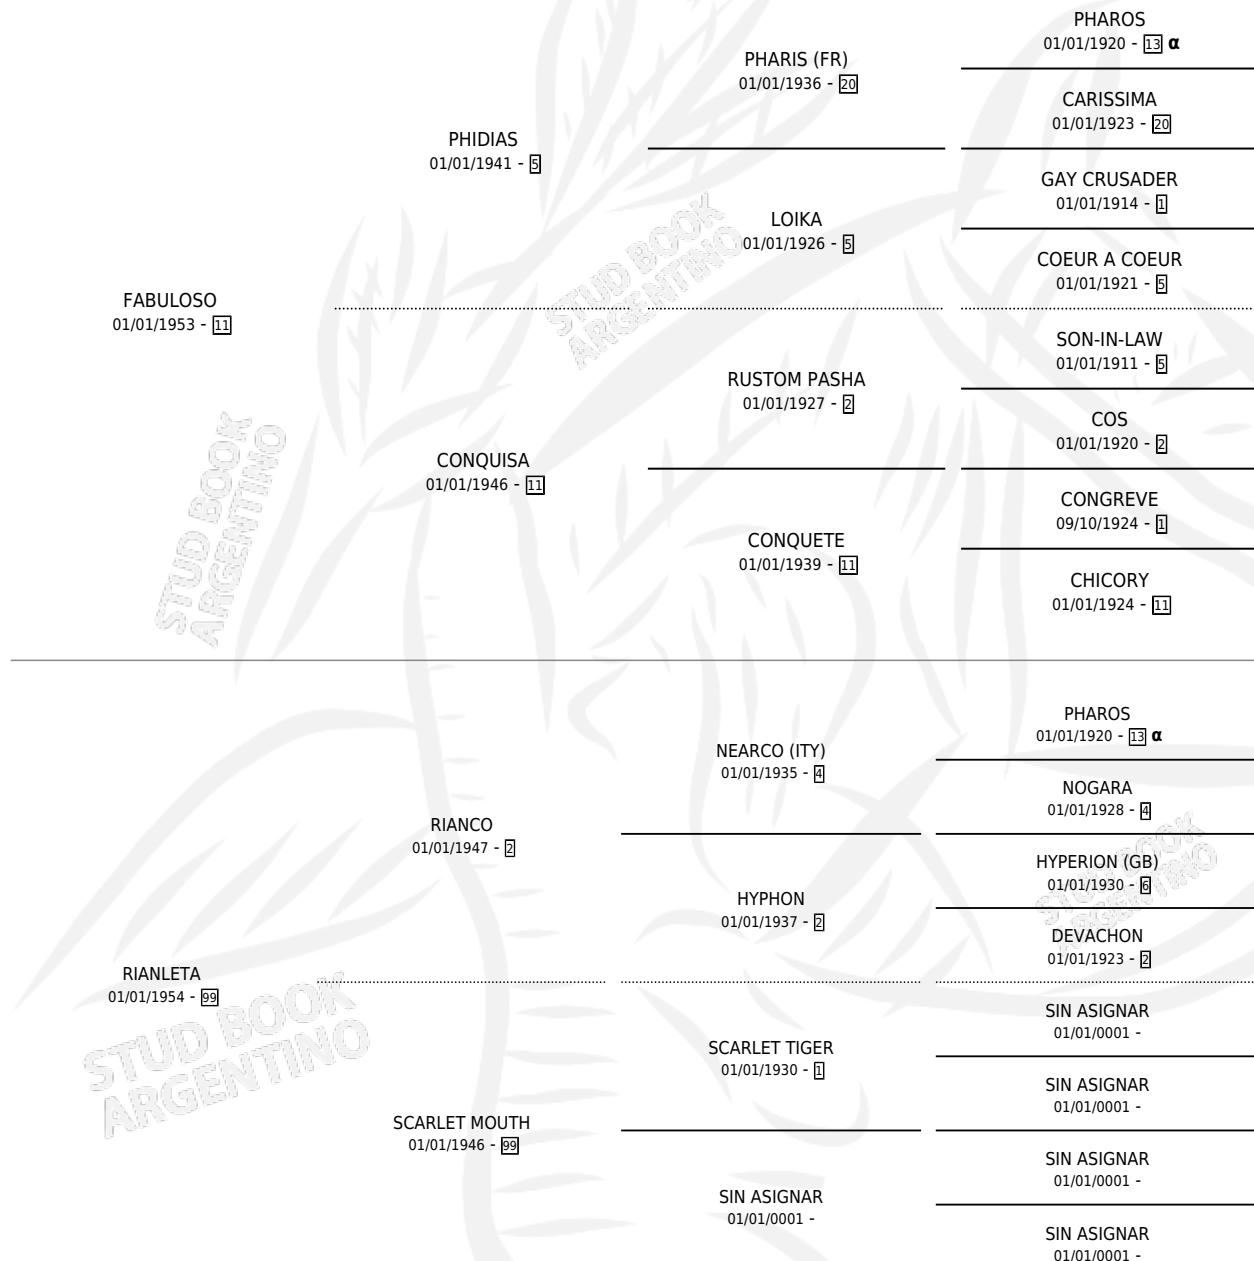

RACIONAL

por **FABULOSO** y **RIANLETA** por **RIANCO**

Argentina · Hembra · Alazan · SP · 24/10/1962
Familia 3 · Volumen 24

ESTADO

TIPIFICACIÓN SANGUÍNEA	X
TIPIFICACIÓN POR ADN	X
PASAPORTE	X
IDENTIFICACIÓN POR MICROCHIP	X
REPRODUCTOR	✓

Lugar de nacimiento: Campo particular

Criador: Sin dato

~

HIJOS

	MACHOS	HEMBRAS
9 NACIERON	7	2
1 CORRIERON	1	0
1 GANARON	1	0
0 GANADORES CL	0 GANADORES GR	0 GANADORES G1

PEDIGREE

INBREEDING : α

S