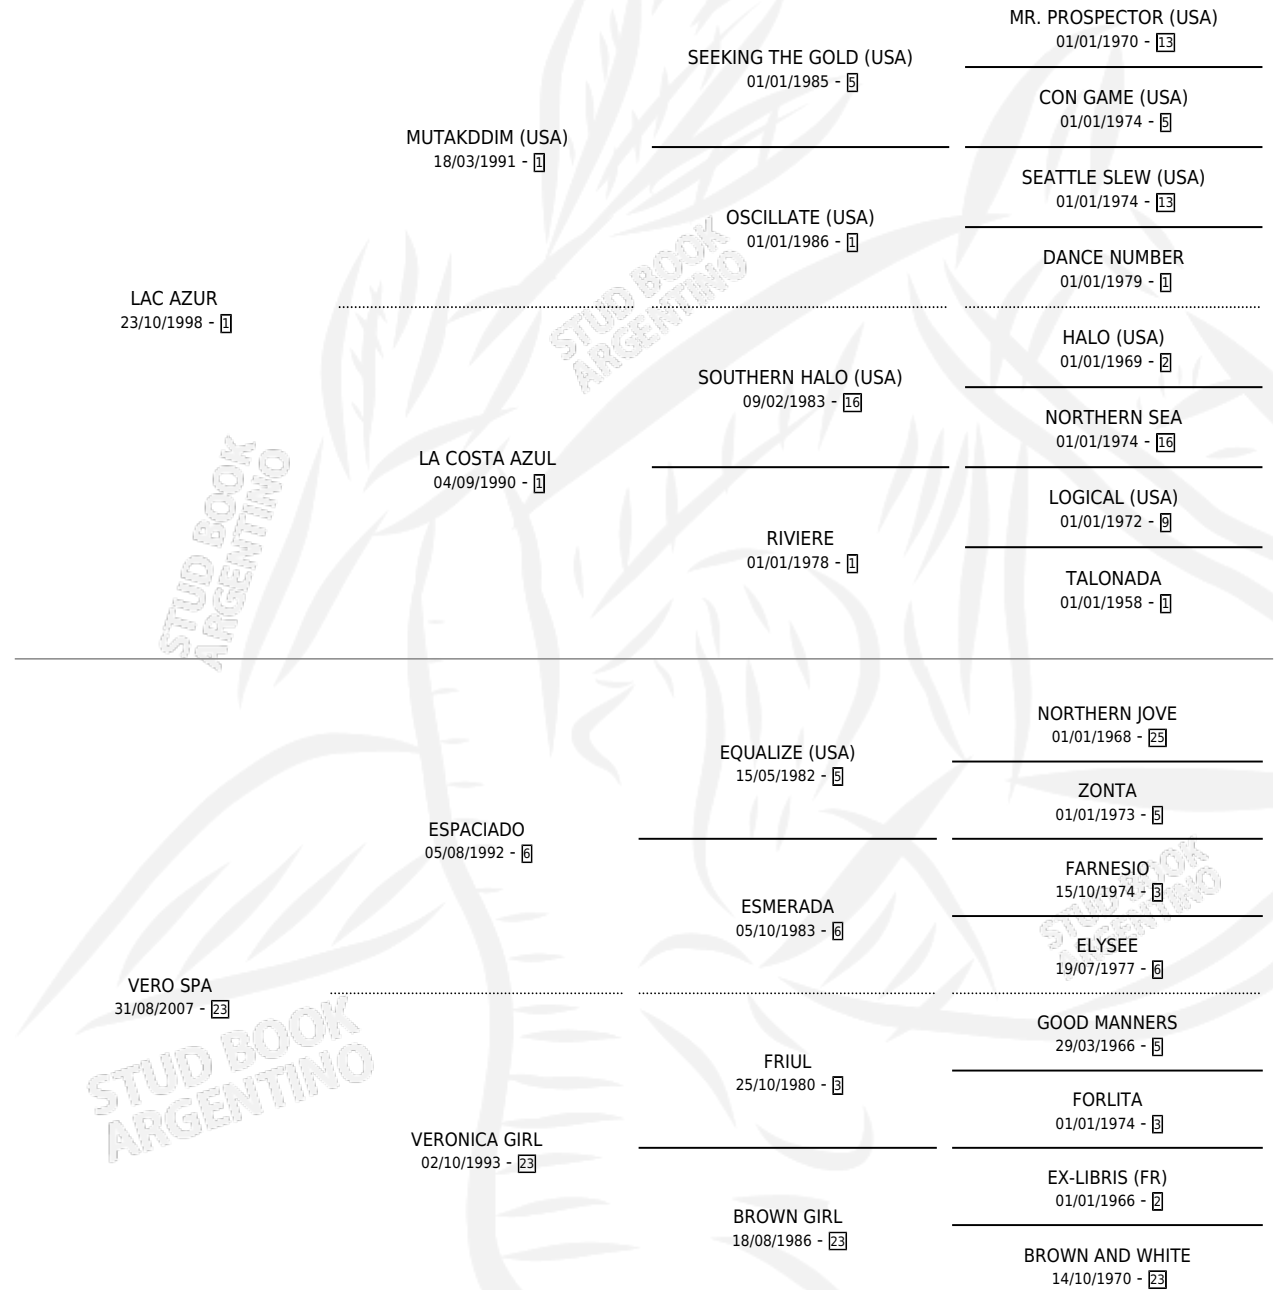

# LAGO DE VERO

por LAC AZUR y VERO SPA por ESPACIADO

Argentina · Macho · Alazan · SP · 15/09/2011  
Familia 23-a · Volumen 41

## ESTADO

TIPIFICACIÓN SANGUÍNEA	X
TIPIFICACIÓN POR ADN	X
PASAPORTE	X
IDENTIFICACIÓN POR MICROCHIP	X
REPRODUCTOR	X

**Lugar de nacimiento:** Vadarkblar

**Criador:** Vadarkblar

## PEDIGREE