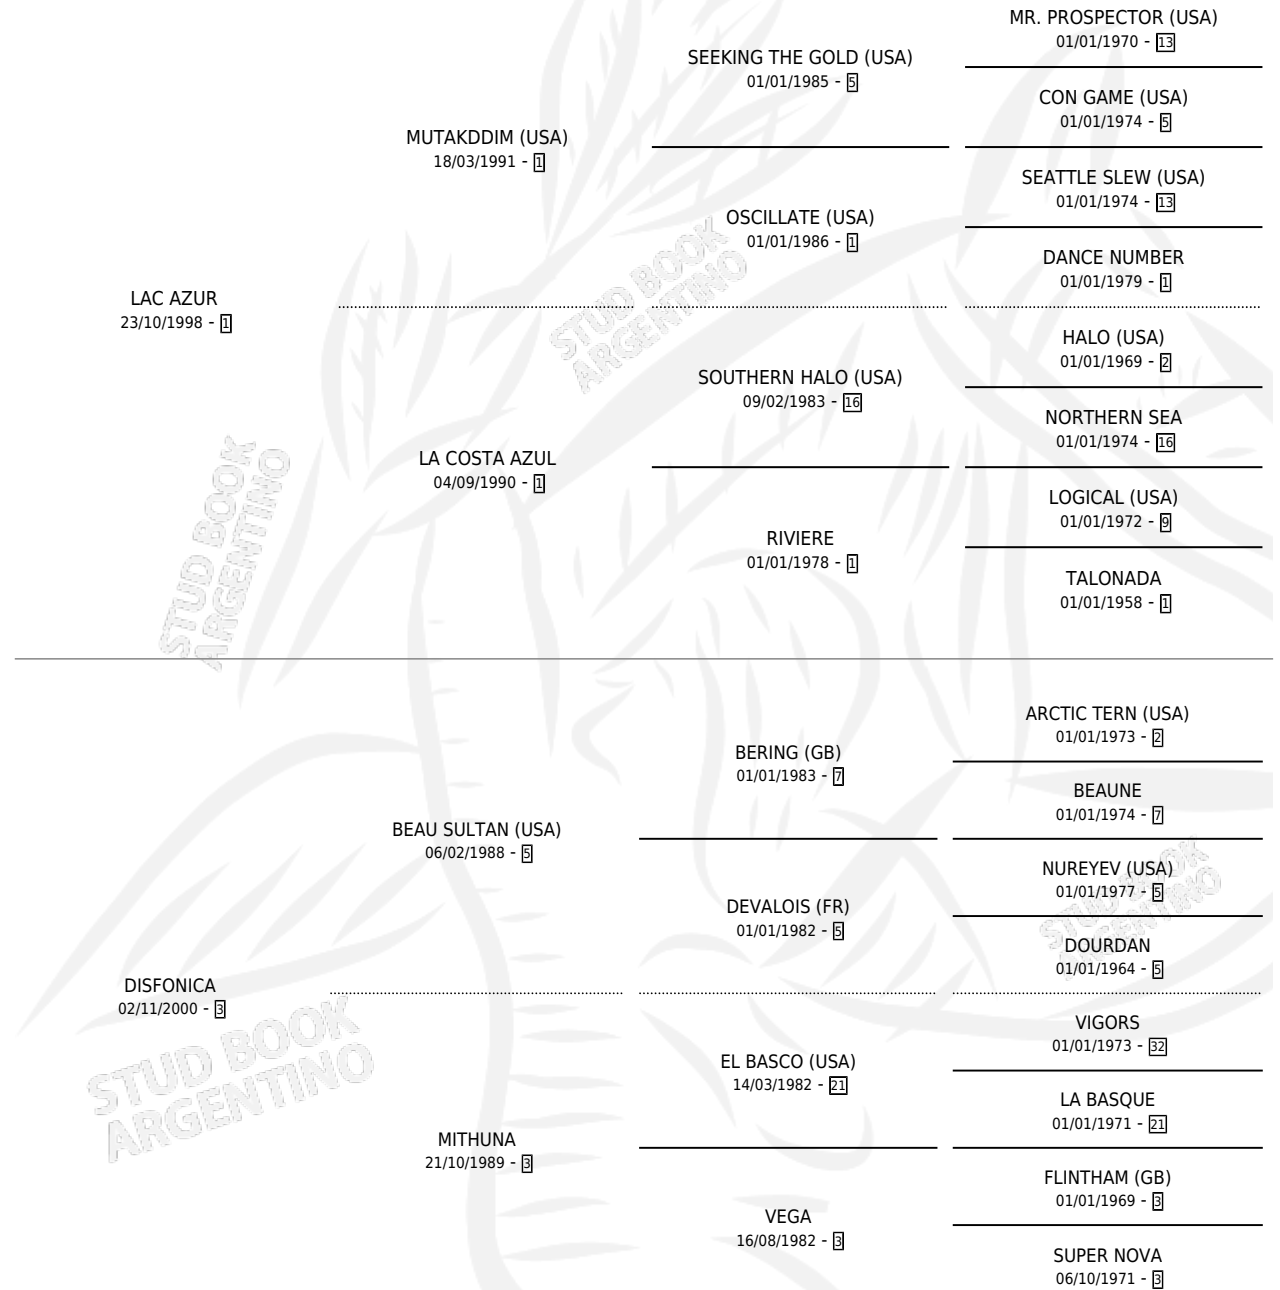

FONIATRA AZUL

por LAC AZUR y DISFONICA por BEAU SULTAN (USA)

Argentina · Hembra · Alazan · SP · 17/09/2011
Familia 3-o · Volumen 41

ESTADO

TIPIFICACIÓN SANGUÍNEA	X
TIPIFICACIÓN POR ADN	✓
PASAPORTE	✓
IDENTIFICACIÓN POR MICROCHIP	✓
REPRODUCTOR	✓

Lugar de nacimiento: Vadarkblar

Criador: Vadarkblar

PEDIGREE

CAMPAÑA

Solo carreras oficiales de Argentina

POR EDAD

EDAD	CC	1°	2°	3°	4°	5°	NP	CLC	CLG	CLCG1	CLGG1	IMPORTE	GANANCIA / CC
2 AÑOS	1	0	0	0	0	0	1	0	0	0	0	\$0	\$0
3 AÑOS	11	1	0	1	3	2	4	0	0	0	0	\$116,600	\$10,600
4 AÑOS	9	1	0	2	0	1	5	0	0	0	0	\$76,800	\$8,533
TOTALES	21	2	0	3	3	3	10	0	0	0	0	\$193,400	\$9,210
%		9.5%	0.0%	14.3%	14.3%	14.3%	47.6%	0.0%	0.0%	0.0%	0.0%		

Ganadora de 2 carreras en Palermo y La Plata - \$193,400, a los 3 y 4 años.

POR DISTANCIA

HIPODROMO	CC	1°	2°	3°	4°	5°	NP	CLC	CLG	CLCG1	CLGG1	IMPORTE
LA PLATA	18	1	0	2	3	3	9	0	0	0	0	\$140,600
1300 MTS	1	0	0	0	0	0	1	0	0	0	0	\$0
1200 MTS	4	0	0	0	1	0	3	0	0	0	0	\$8,400
1000 MTS	5	1	0	2	1	0	1	0	0	0	0	\$105,400
1100 MTS	7	0	0	0	1	2	4	0	0	0	0	\$21,200
1400 MTS	1	0	0	0	0	1	0	0	0	0	0	\$5,600
PALERMO	3	1	0	1	0	0	1	0	0	0	0	\$52,800
1000 MTS	3	1	0	1	0	0	1	0	0	0	0	\$52,800