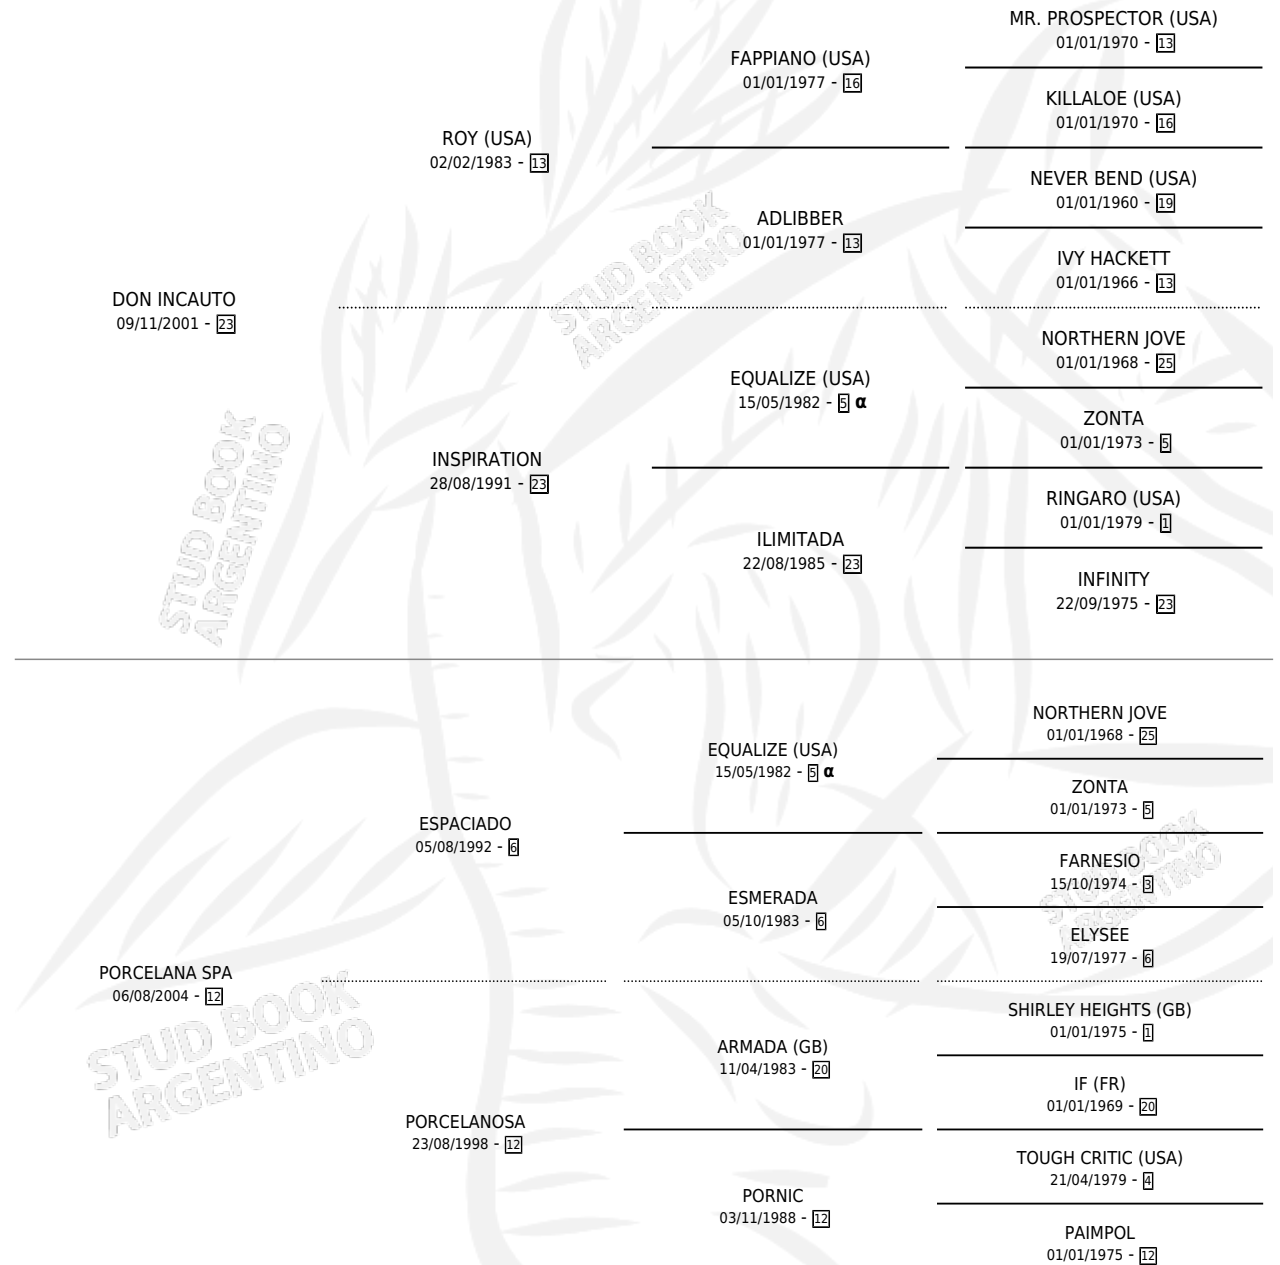

SEÑORA DE SEVRES

por DON INCAUTO y PORCELANA SPA por ESPACIADO

Argentina · Hembra · Tordillo · SP · 19/09/2011
Familia 12-d · Volumen 41

ESTADO

TIPIFICACIÓN SANGUÍNEA	X
TIPIFICACIÓN POR ADN	✓
PASAPORTE	✓
IDENTIFICACIÓN POR MICROCHIP	✓
REPRODUCTOR	✓

Lugar de nacimiento: Vadarkblar

Criador: Vadarkblar

~

HIJOS

	MACHOS	HEMBRAS
1 NACIERON	0	1
1 CORRIERON	0	1

SIN ACTUACIONES

PEDIGREE

INBREEDING : α