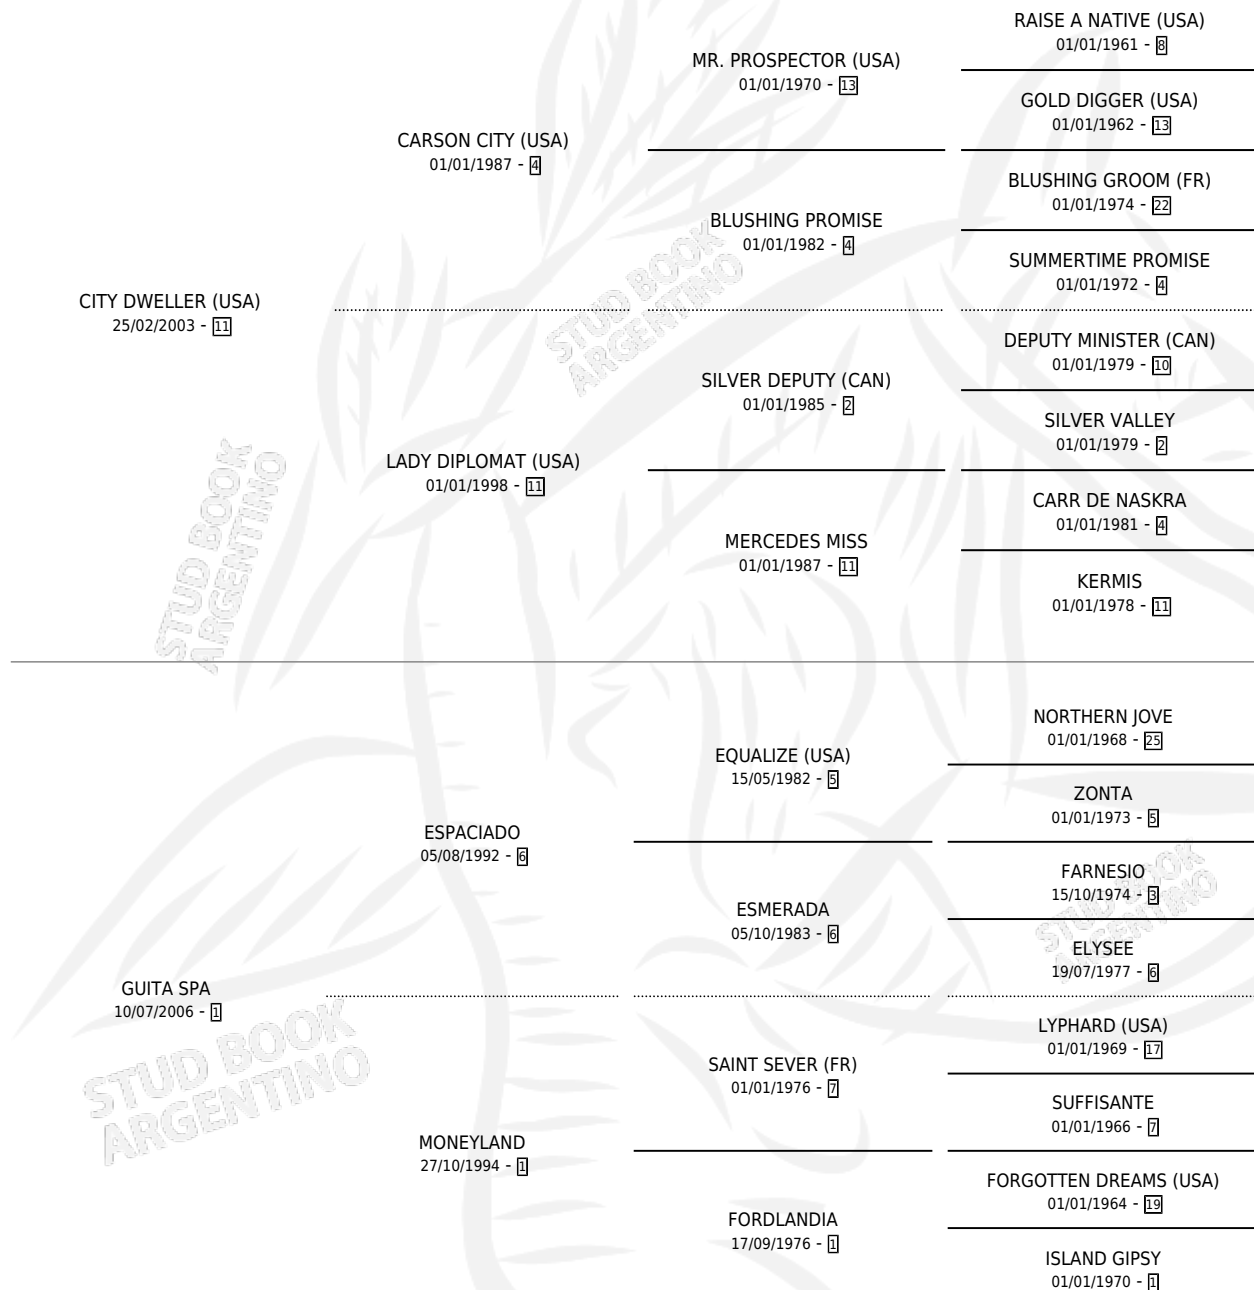

VIVE CON GUITA

por CITY DWELLER (USA) y GUITA SPA por ESPACIADO

Argentina · Macho · Alazan · SP · 19/09/2011
Familia 1-e · Volumen 41

ESTADO

TIPIFICACIÓN SANGUÍNEA	X
TIPIFICACIÓN POR ADN	X
PASAPORTE	X
IDENTIFICACIÓN POR MICROCHIP	X
REPRODUCTOR	X

Lugar de nacimiento: Vadarkblar

Criador: Vadarkblar

PEDIGREE

VIVE CON GUITA

Datos oficiales del Stud Book Argentino

Documento generado el 04/05/2026

studbook.org.ar