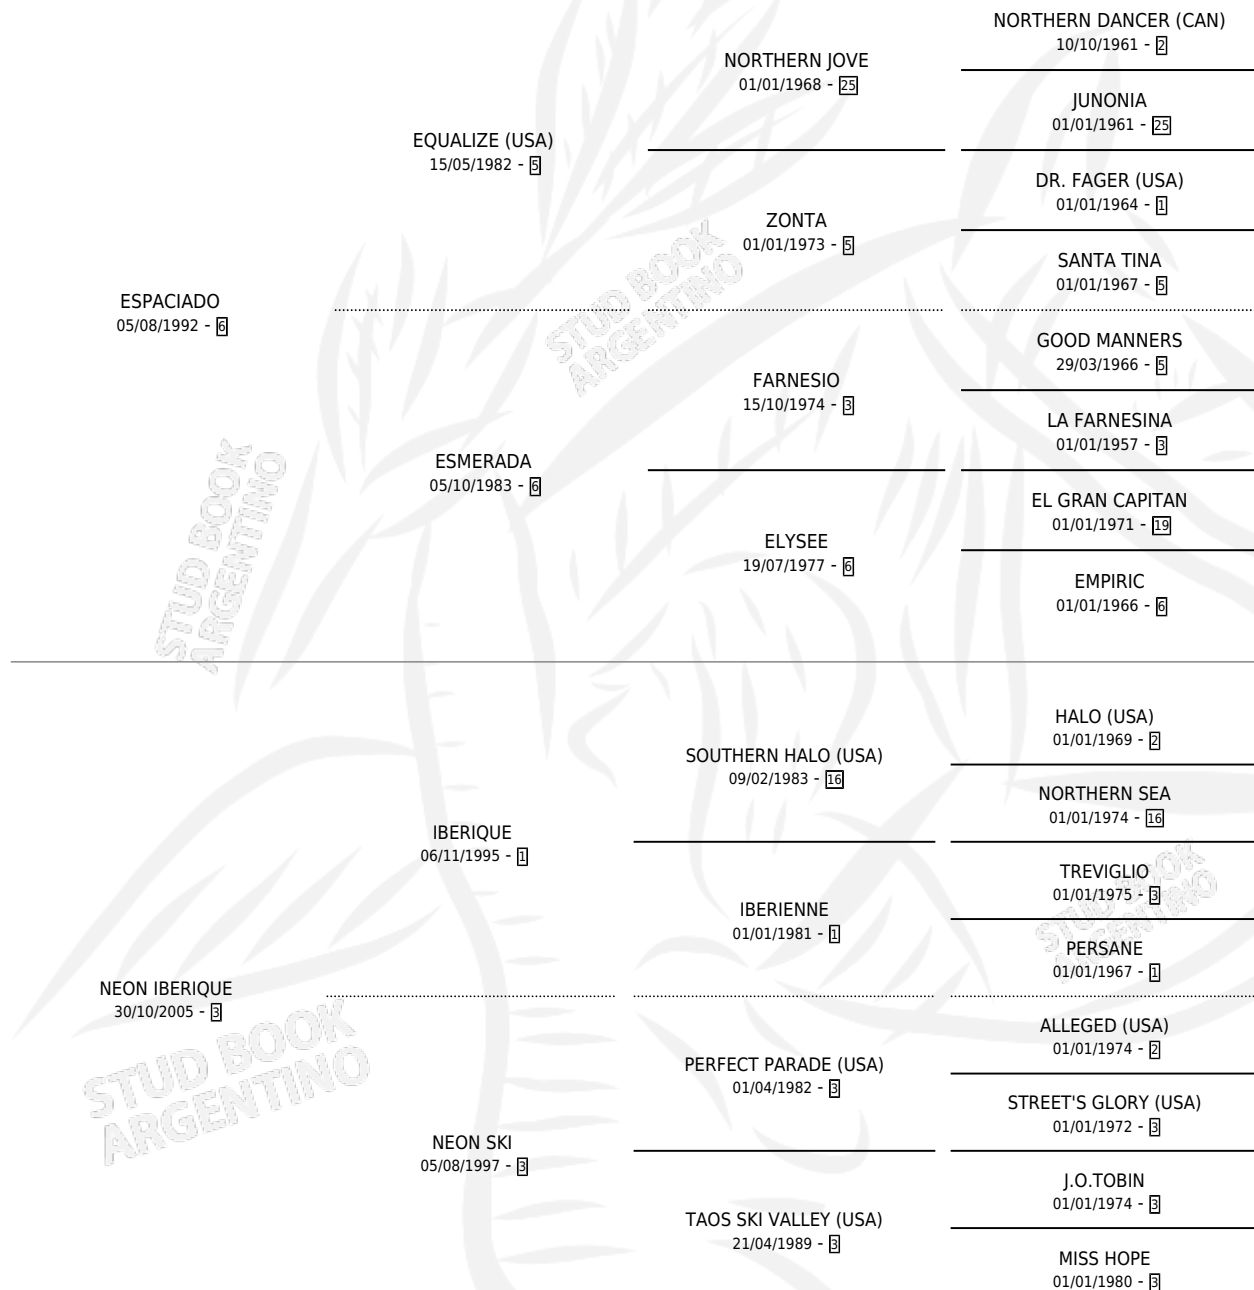

SEÑORA SOCIAL

por **ESPACIADO** y **NEON IBERIQUE** por **IBERIQUE**

Argentina · Hembra · Tordillo · SP · 02/10/2011
Familia 3-d · Volumen 41

ESTADO

TIPIFICACIÓN SANGUÍNEA	X
TIPIFICACIÓN POR ADN	✓
PASAPORTE	✓
IDENTIFICACIÓN POR MICROCHIP	✓
REPRODUCTOR	X

Lugar de nacimiento: Vadarkblar

Criador: Vadarkblar

PEDIGREE

SEÑORA SOCIAL

Datos oficiales del Stud Book Argentino

Documento generado el 06/05/2026

studbook.org.ar