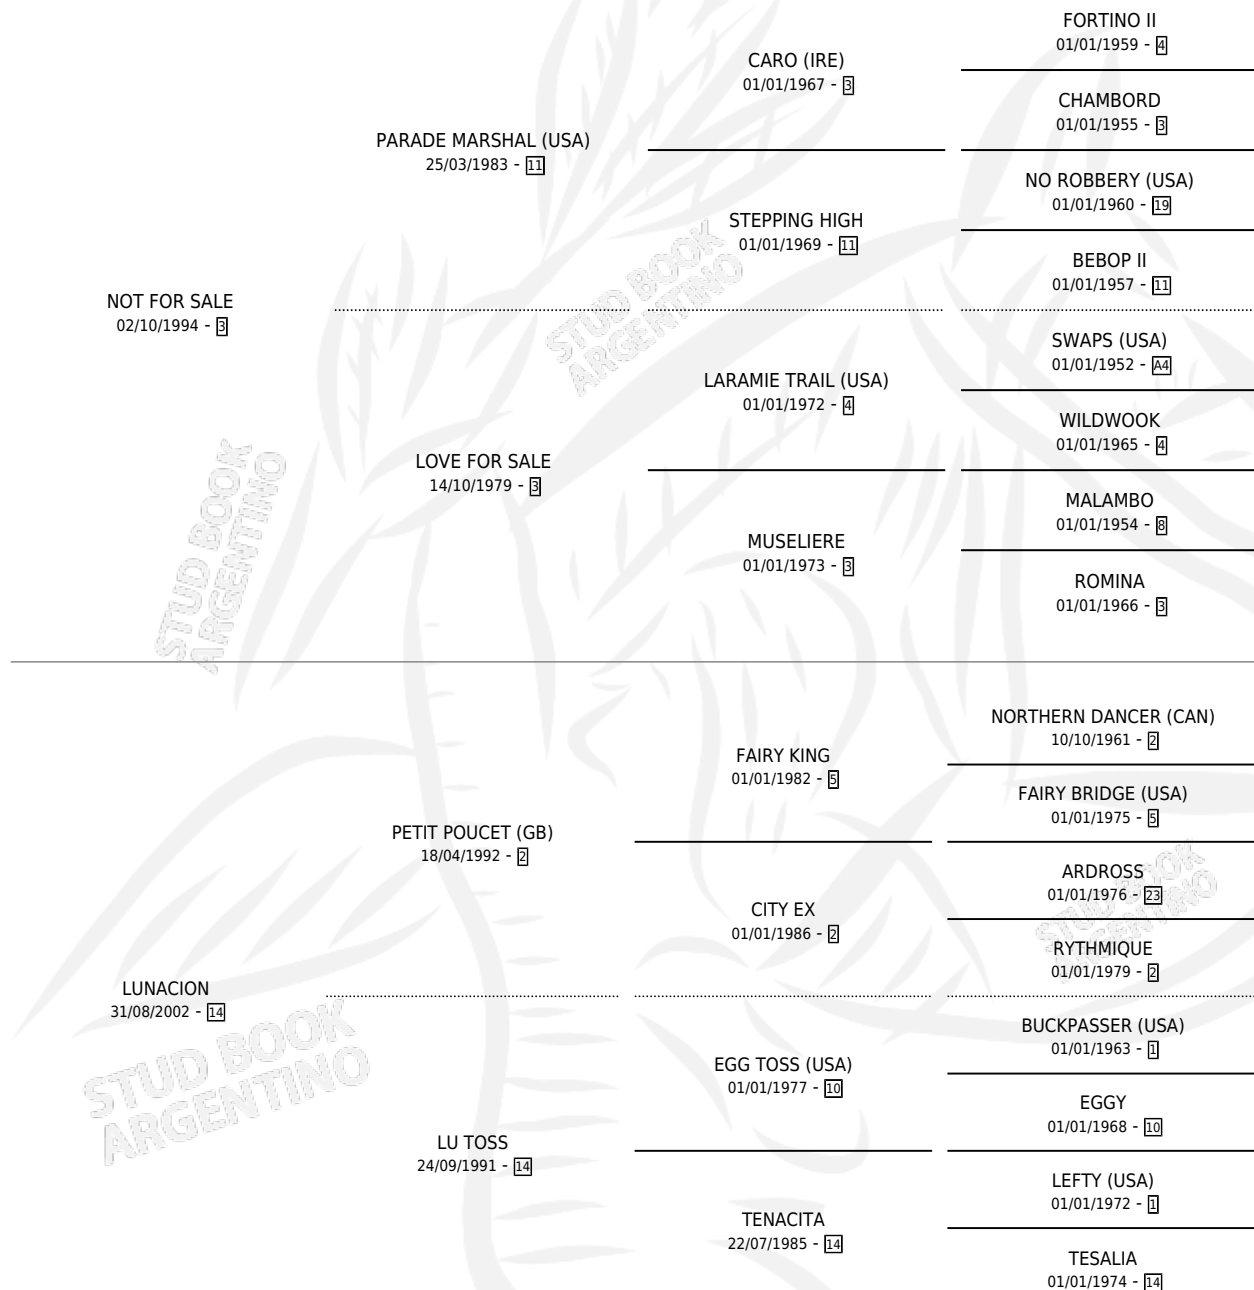

Lugar de nacimiento: San Lorenzo De Areco
Criador: San Lorenzo De Areco

~

HIJOS

	MACHOS	HEMBRAS
8 NACIERON	2	6
6 CORRIERON	2	4
4 GANARON	2	2

1	1	1
GANADORES CL	GANADORES GR	GANADORES G1

PEDIGREE

CAMPAÑA

Solo carreras oficiales de Argentina