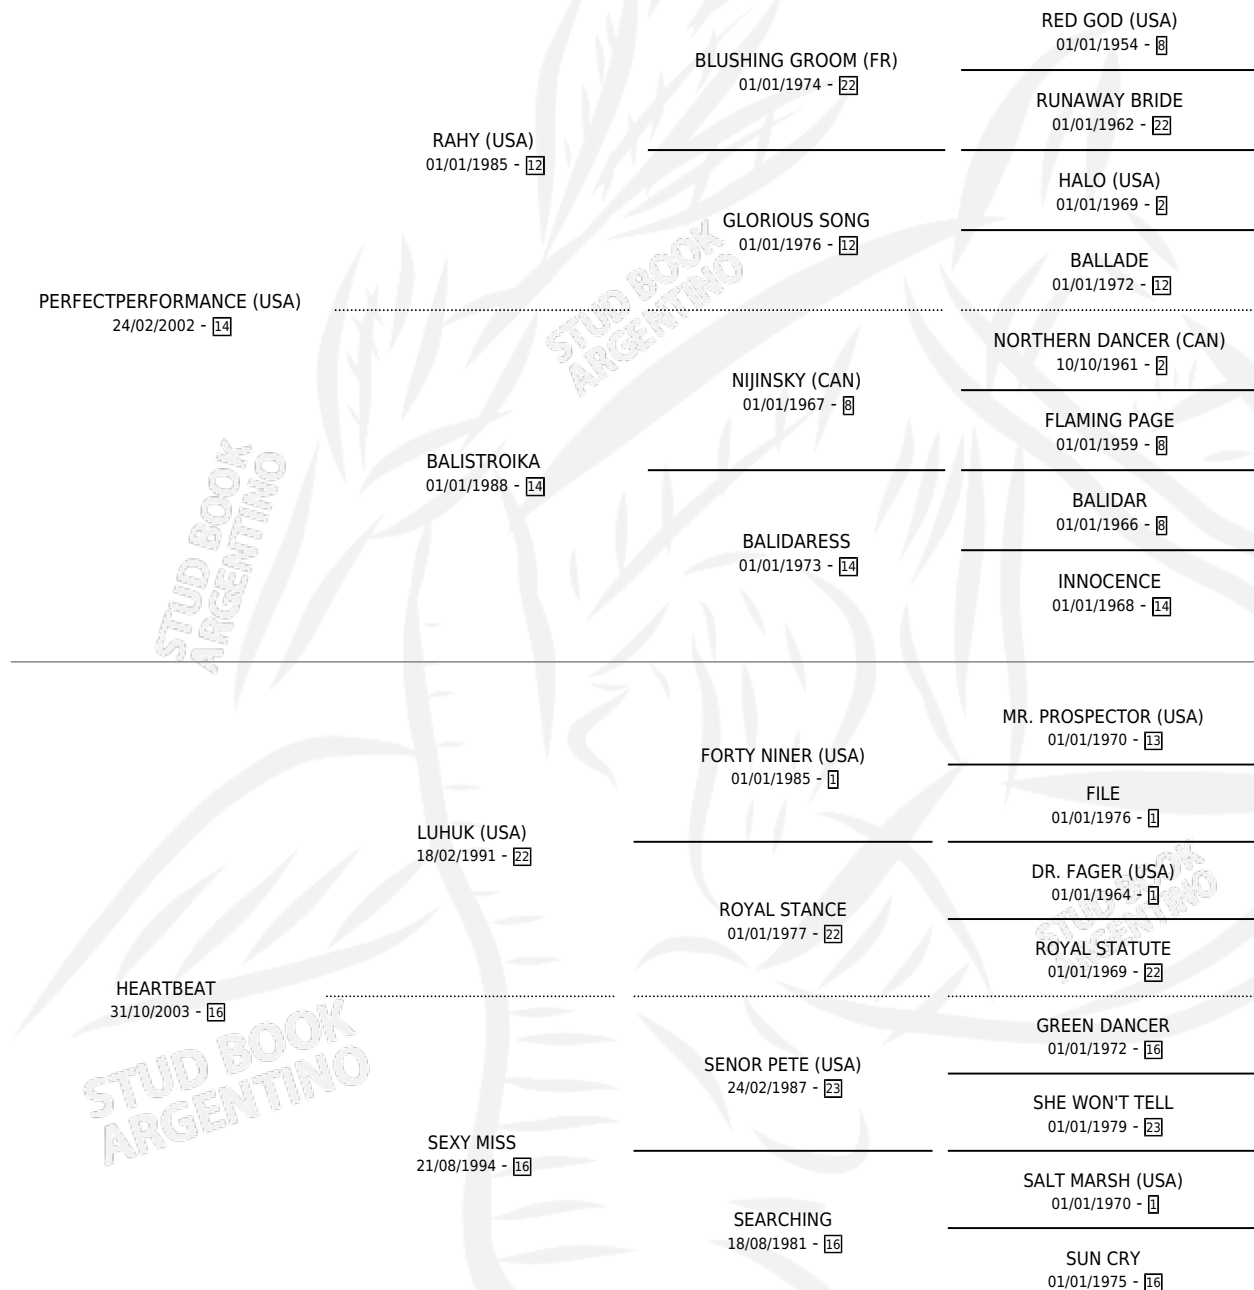

Lugar de nacimiento: San Lorenzo De Areco
Criador: San Lorenzo De Areco

~

HIJOS

	MACHOS	HEMBRAS
6 NACIERON	6	0
2 CORRIERON	2	0

SIN ACTUACIONES

PEDIGREE

CAMPAÑA

Solo carreras oficiales de Argentina