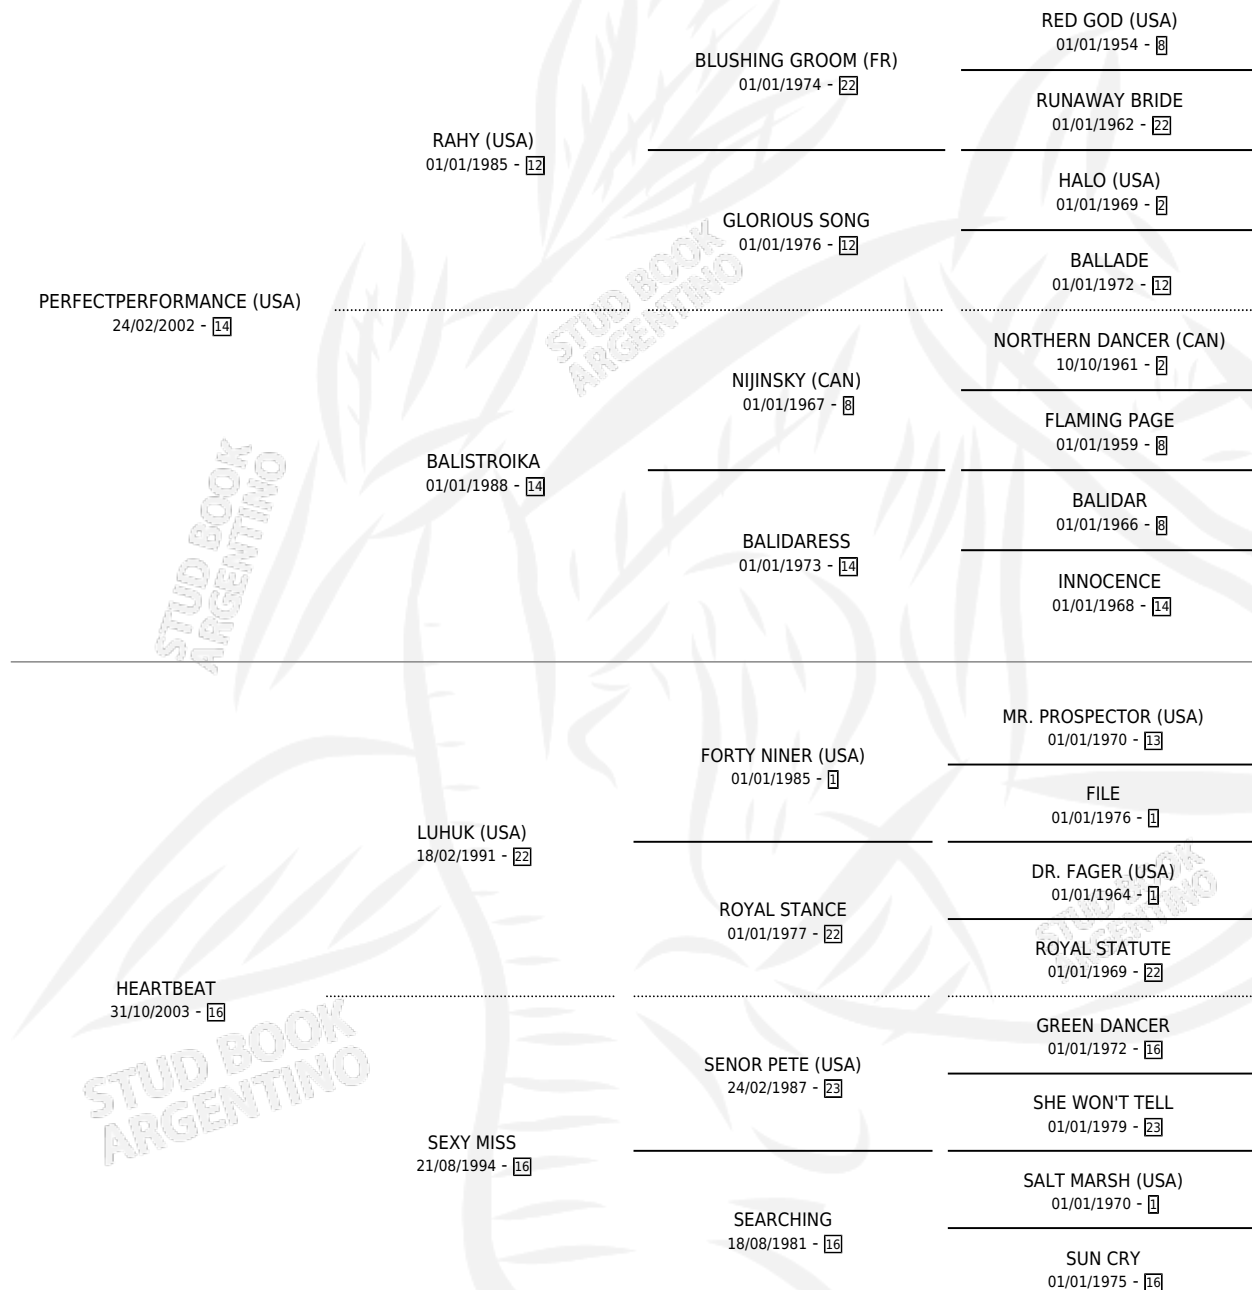

Lugar de nacimiento: San Lorenzo De Areco
Criador: San Lorenzo De Areco

~

HIJOS

	MACHOS	HEMBRAS
6 NACIERON	6	0
2 CORRIERON	2	0

SIN ACTUACIONES

PEDIGREE

CAMPAÑA

Solo carreras oficiales de Argentina