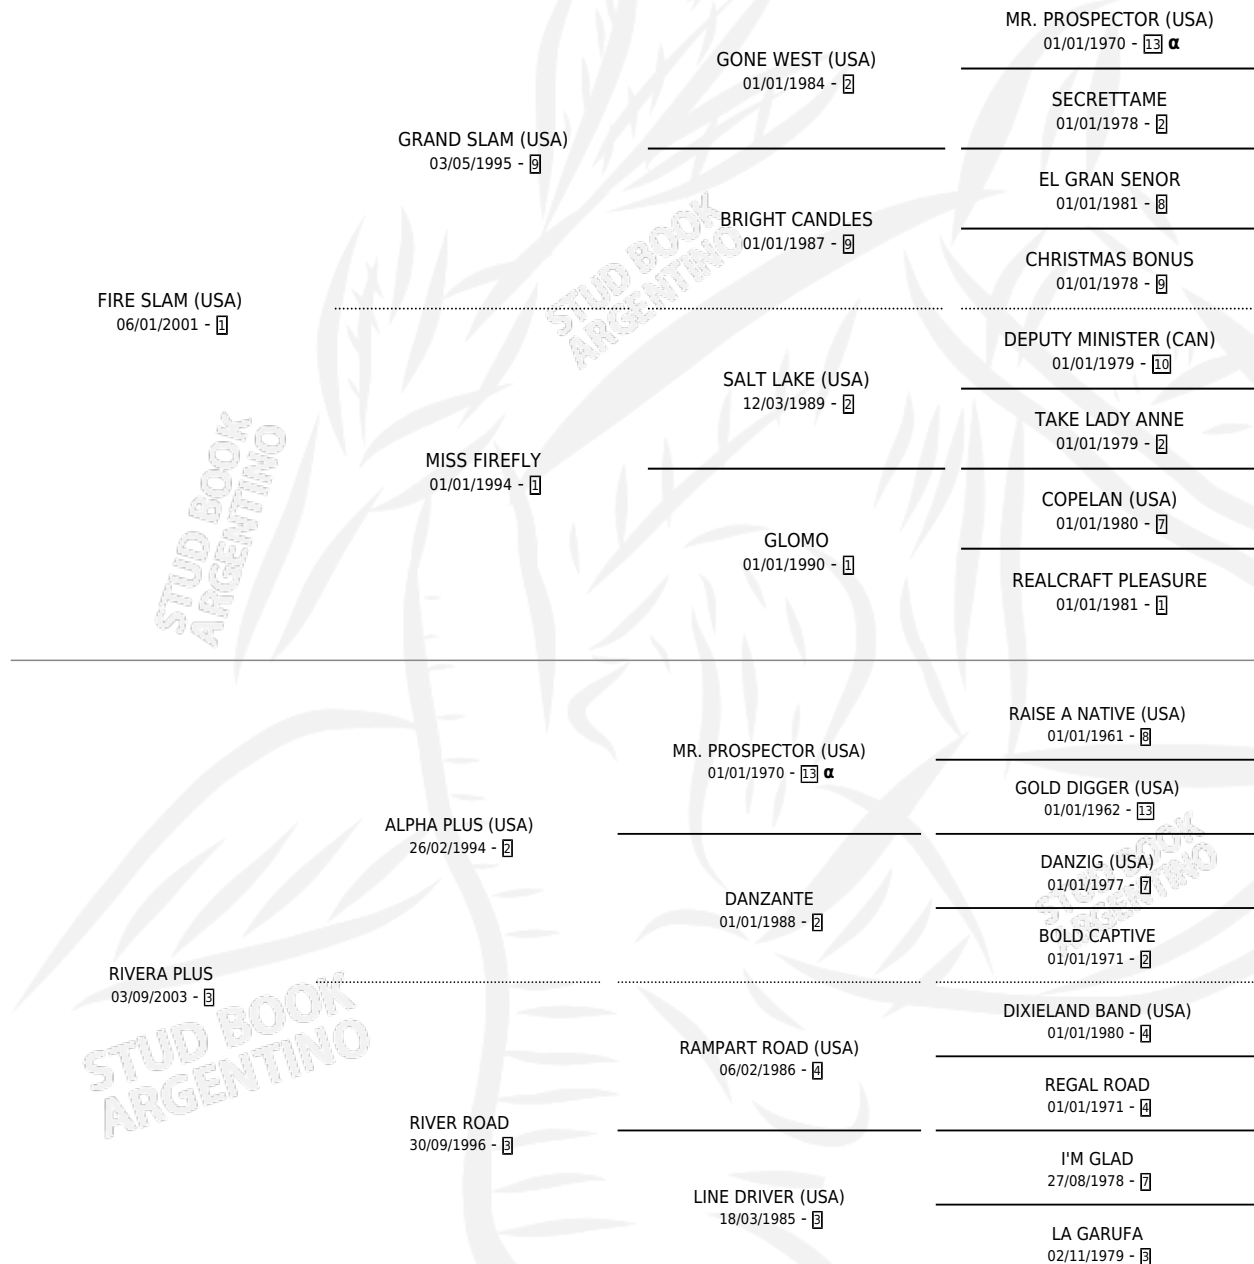

DELIGHTED SHORE

por FIRE SLAM (USA) y RIVERA PLUS por ALPHA PLUS (USA)

Argentina · Hembra · Zaino · SP · 02/09/2011
Familia 3-h · Volumen 41

ESTADO

TIPIFICACIÓN SANGUÍNEA	X
TIPIFICACIÓN POR ADN	✓
PASAPORTE	✓
IDENTIFICACIÓN POR MICROCHIP	✓
REPRODUCTOR	X

Lugar de nacimiento: Cumeneyen
Criador: Cumeneyen

PEDIGREE

INBREEDING : α

CAMPAÑA

Solo carreras oficiales de Argentina

POR EDAD

EDAD	CC	1°	2°	3°	4°	5°	NP	CLC	CLG	CLCG1	CLGG1	IMPORTE	GANANCIA / CC
2 AÑOS	3	0	0	0	1	0	2	0	0	0	0	\$6,000	\$2,000
3 AÑOS	10	1	0	1	1	3	4	0	0	0	0	\$33,500	\$3,350
4 AÑOS	9	0	1	1	1	0	6	0	0	0	0	\$18,400	\$2,044
5 AÑOS	15	1	1	0	2	2	9	0	0	0	0	\$36,540	\$2,436
6 AÑOS	5	0	0	0	0	0	5	0	0	0	0	\$0	\$0
TOTALES	42	2	2	2	5	5	26	0	0	0	0	\$94,440	\$2,249
%		4.8%	4.8%	4.8%	11.9%	11.9%	61.9%	0.0%	0.0%	0.0%	0.0%		

Ganadora de 2 carreras en Rosario - \$94,440, a los 3 y 5 años, incluso 4ta Carnaval 2017 (H).

POR DISTANCIA

HIPODROMO	CC	1°	2°	3°	4°	5°	NP	CLC	CLG	CLCG1	CLGG1	IMPORTE
ROSARIO	34	2	2	2	4	3	21	0	0	0	0	\$83,940
1200 MTS	15	1	0	2	1	2	9	0	0	0	0	\$40,500
1100 MTS	12	0	1	0	3	0	8	0	0	0	0	\$22,940
1000 MTS	4	1	0	0	0	0	3	0	0	0	0	\$20,500
1300 MTS	3	0	1	0	0	1	1	0	0	0	0	\$0
PALERMO	3	0	0	0	0	2	1	0	0	0	0	\$4,500
1200 MTS	2	0	0	0	0	1	1	0	0	0	0	\$2,250
1400 MTS	1	0	0	0	0	1	0	0	0	0	0	\$2,250
LA PLATA	5	0	0	0	1	0	4	0	0	0	0	\$6,000
1100 MTS	3	0	0	0	1	0	2	0	0	0	0	\$6,000
1200 MTS	1	0	0	0	0	0	1	0	0	0	0	\$0
1000 MTS	1	0	0	0	0	0	1	0	0	0	0	\$0