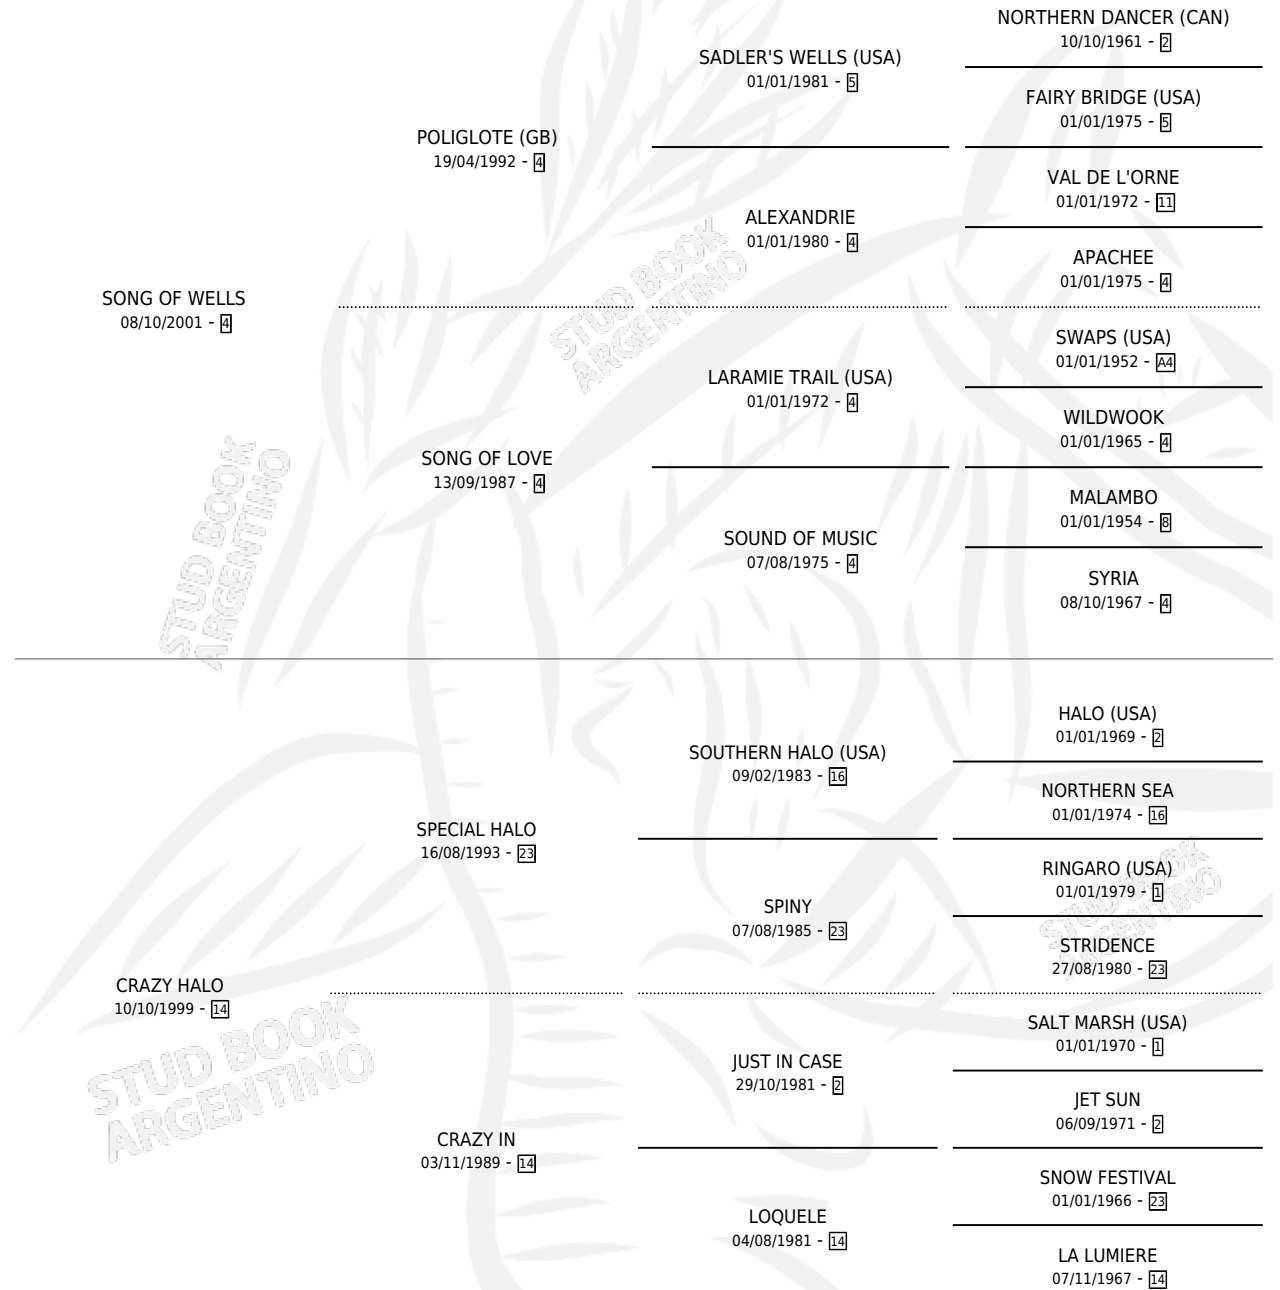

PEDRO WELLS

por SONG OF WELLS y CRAZY HALO por SPECIAL HALO

Argentina · Macho · Zaino Colorado · SP · 15/09/2011
Familia 14-b · Volumen 41

ESTADO

TIPIFICACIÓN SANGUÍNEA	X
TIPIFICACIÓN POR ADN	✓
PASAPORTE	✓
IDENTIFICACIÓN POR MICROCHIP	✓
REPRODUCTOR	X

Lugar de nacimiento: La Rubeta

Criador: Machicote Pedro Andres

PEDIGREE

CAMPAÑA

Solo carreras oficiales de Argentina

POR EDAD

EDAD	CC	1°	2°	3°	4°	5°	NP	CLC	CLG	CLCG1	CLGG1	IMPORTE	GANANCIA / CC
4 AÑOS	3	0	0	0	0	0	3	0	0	0	0	\$0	\$0
TOTALES	3	0	0	0	0	0	3	0	0	0	0	\$0	\$0
%		0.0%	0.0%	0.0%	0.0%	0.0%	100%	0.0%	0.0%	0.0%	0.0%		