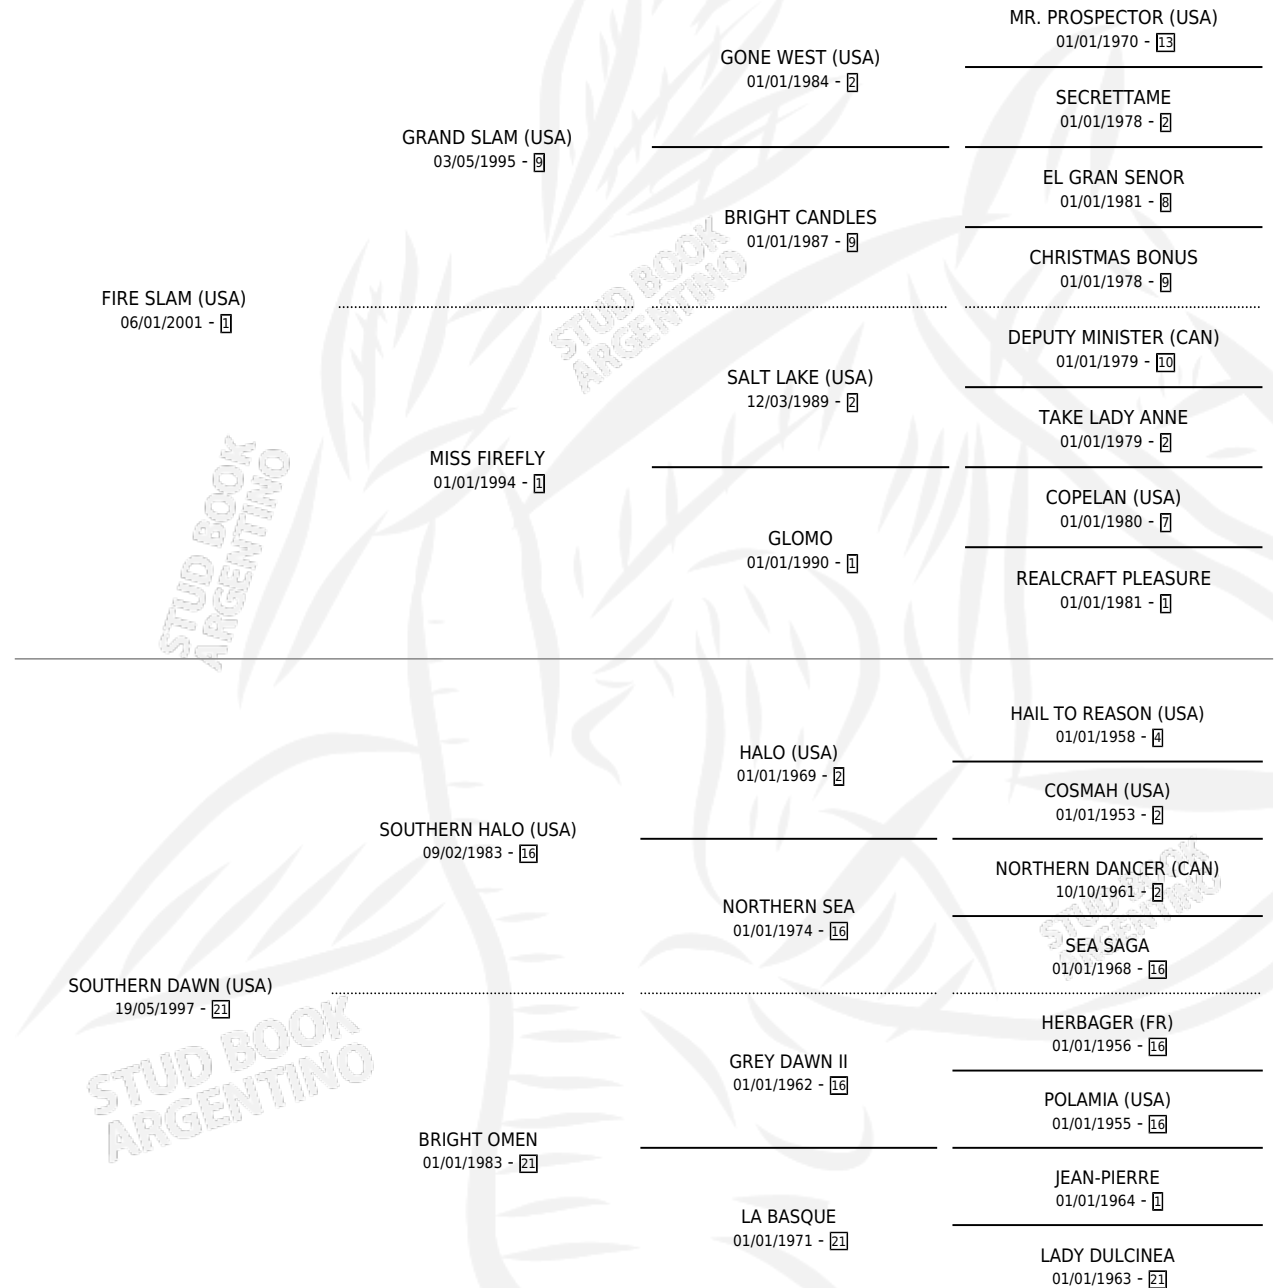

SOUTHERN BELLE

por **FIRE SLAM (USA)** y **SOUTHERN DAWN (USA)** por
SOUTHERN HALO (USA)

Argentina · Hembra · Alazan · SP · 27/09/2011
Familia 21-a · Volumen 41

ESTADO

TIPIFICACIÓN SANGUÍNEA	X
TIPIFICACIÓN POR ADN	✓
PASAPORTE	✓
IDENTIFICACIÓN POR MICROCHIP	✓
REPRODUCTOR	✓

Lugar de nacimiento: Cumeneyen
Criador: Cumeneyen

~

HIJOS

	MACHOS	HEMBRAS
6 NACIERON	2	4
1 CORRIERON	0	1

SIN ACTUACIONES

PEDIGREE

CAMPAÑA

Solo carreras oficiales de Argentina