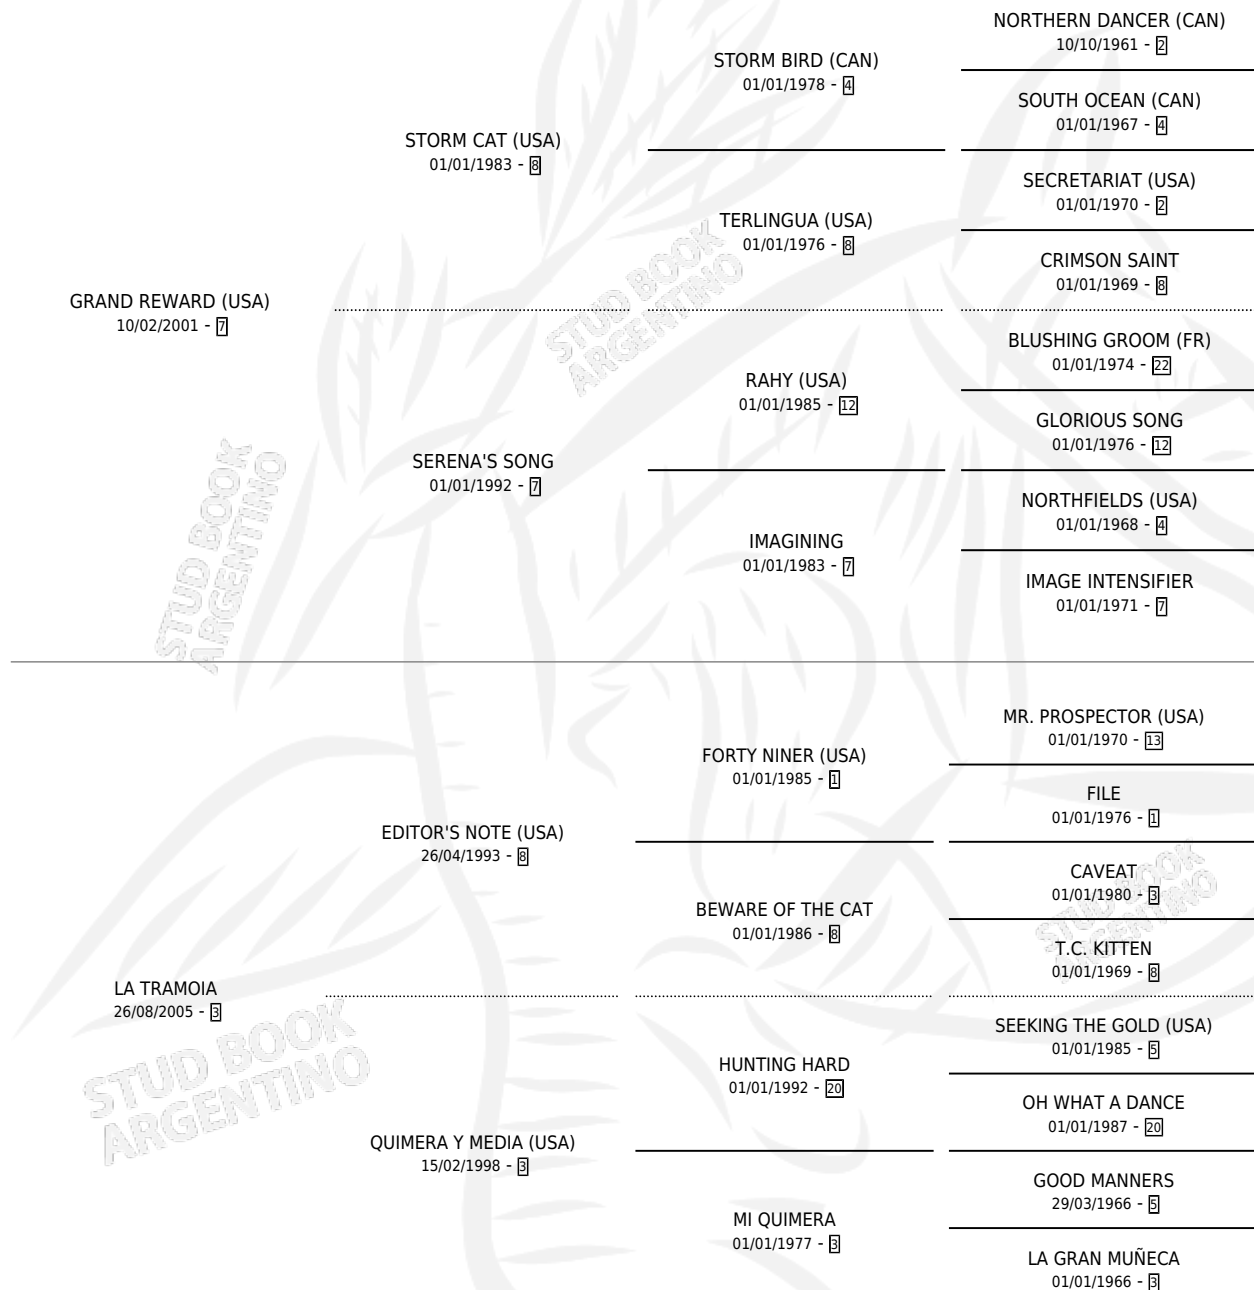

LA GRAN TRAMPA

por **GRAND REWARD (USA)** y **LA TRAMOIA** por **EDITOR'S NOTE (USA)**

Argentina · Hembra · Alazan · SP · 20/09/2011
Familia 3-h · Volumen 41

ESTADO

TIPIFICACIÓN SANGUÍNEA	X
TIPIFICACIÓN POR ADN	✓
PASAPORTE	✓
IDENTIFICACIÓN POR MICROCHIP	✓
REPRODUCTOR	✓

Lugar de nacimiento: Masama

Criador: Schonholz Silvia Alejandra y Haras La Quebrada S.A.

~

HIJOS

	MACHOS	HEMBRAS
6 NACIERON	2	4
SIN ACTUACIONES		

PEDIGREE

CAMPAÑA

Solo carreras oficiales de Argentina

SERVICIOS

Servicios 6 / Nacimientos 6 / Efectividad 100%

PADRILLO	PRODUCTO	CRIADOR	1ER SERVICIO	ÚLTIMO SERVICIO
DON DESATINO	DON TRAMPOSO (M Z, 23/08/2025)	MASAMA	14/09/2024	20/09/2024
NASHVILLE TEXAN	TRAMPOSO TEXAN (M Z, 30/09/2023)	MASAMA	26/10/2022	26/10/2022
MALENCHINI	LA GRAN MALEVA (H A, 02/09/2022)	MASAMA	01/10/2021	03/10/2021
NASHVILLE TEXAN	LA GRAN TEXANA (H A, 04/09/2021)	MASAMA	26/09/2020	01/10/2020
SAN KIRICO	SANTA TRAMPOSA (H A, 07/07/2020)	MASAMA	06/08/2019	06/08/2019
ANDROMEDA'S HERO (USA)	LA GRAN TRETA (H A, 12/10/2018)	MASAMA	11/11/2017	11/11/2017