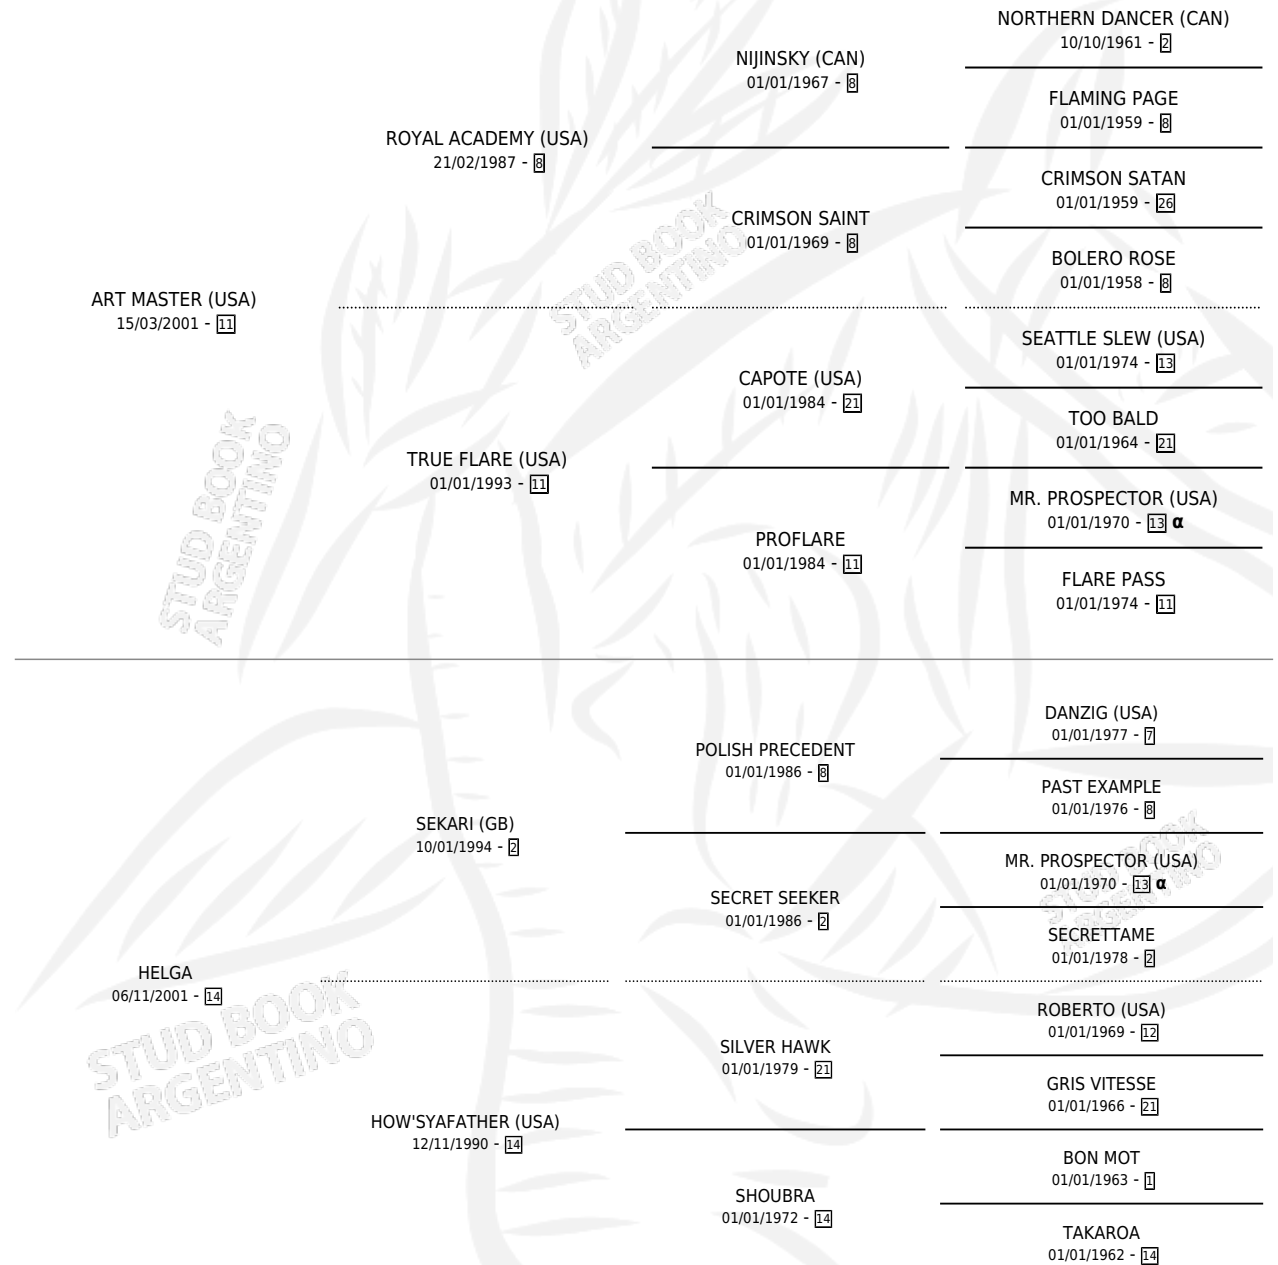

LA ARTEMISA

por ART MASTER (USA) y HELGA por SEKARI (GB)

Argentina · Hembra · Zaino · SP · 18/09/2011
Familia 14 · Volumen 41

ESTADO

TIPIFICACIÓN SANGUÍNEA	X
TIPIFICACIÓN POR ADN	✓
PASAPORTE	✓
IDENTIFICACIÓN POR MICROCHIP	✓
REPRODUCTOR	X

Lugar de nacimiento: Masama

Criador: Lopez Raul

PEDIGREE

INBREEDING : α

CAMPAÑA

Solo carreras oficiales de Argentina

POR EDAD

EDAD	CC	1°	2°	3°	4°	5°	NP	CLC	CLG	CLCG1	CLGG1	IMPORTE	GANANCIA / CC
2 AÑOS	1	0	0	0	0	0	1	0	0	0	0	\$0	\$0
3 AÑOS	2	0	0	0	0	0	2	0	0	0	0	\$3,815	\$1,908
TOTALES	3	0	0	0	0	0	3	0	0	0	0	\$3,815	\$1,272
%		0.0%	0.0%	0.0%	0.0%	0.0%	100%	0.0%	0.0%	0.0%	0.0%		