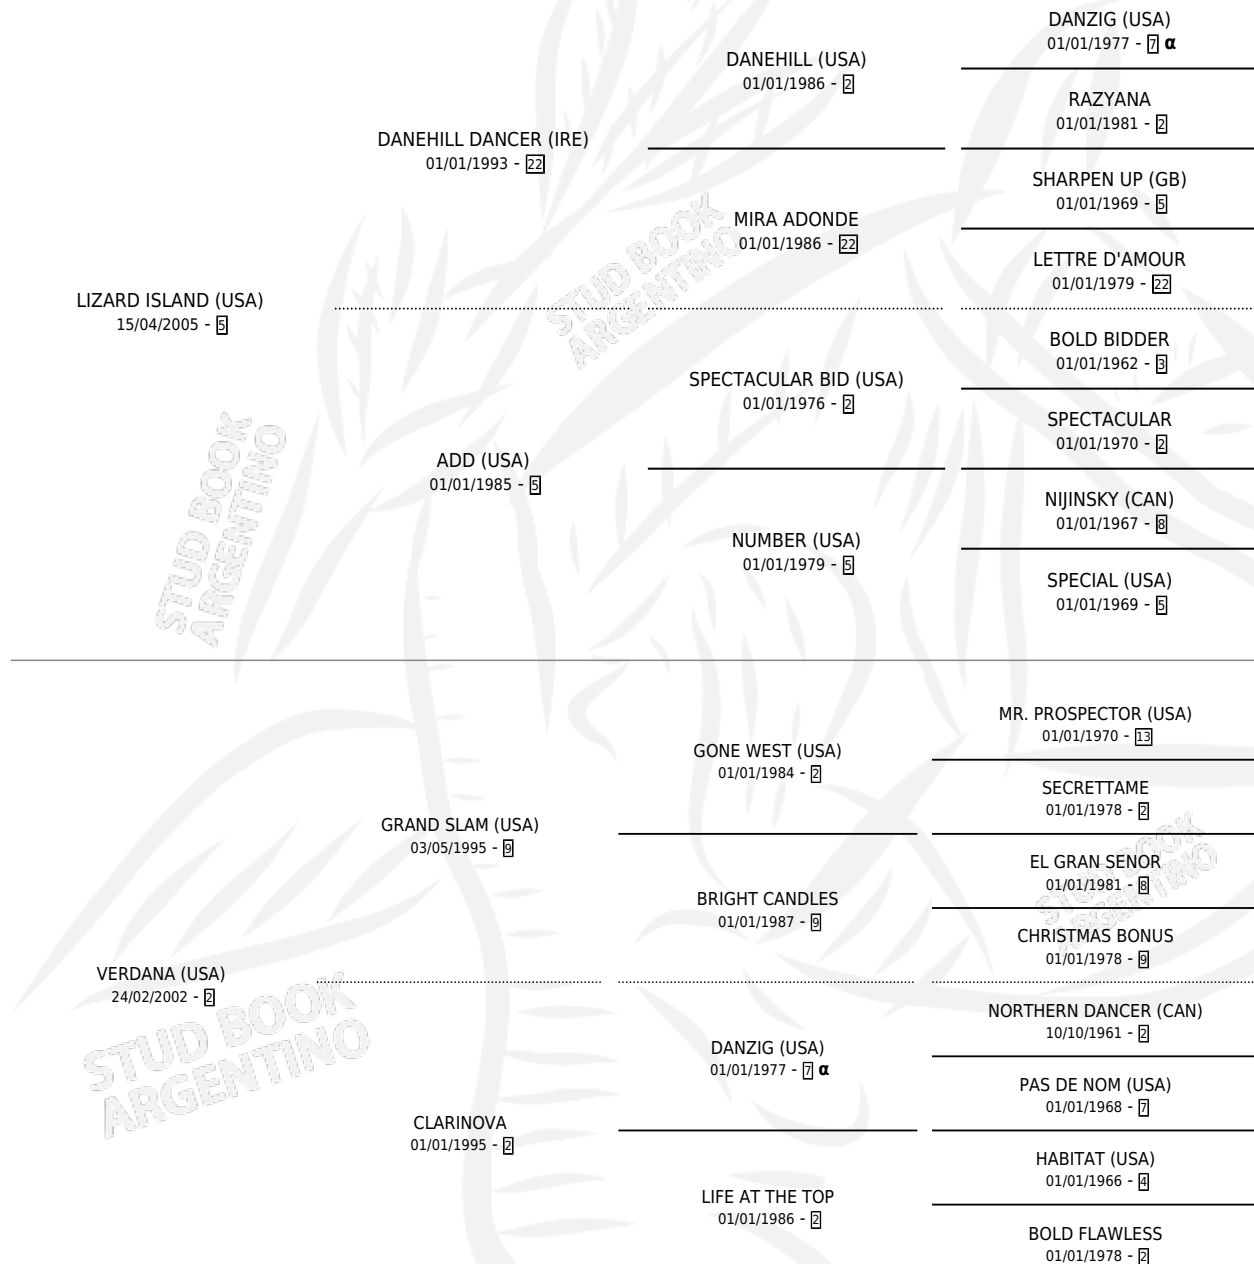

ISLAND VERDANA

por LIZARD ISLAND (USA) y VERDANA (USA) por GRAND SLAM (USA)

Argentina · Hembra · Zaino · SP · 02/09/2011
Familia 2-d · Volumen 41

ESTADO

TIPIFICACIÓN SANGUÍNEA	X
TIPIFICACIÓN POR ADN	✓
PASAPORTE	✓
IDENTIFICACIÓN POR MICROCHIP	✓
REPRODUCTOR	✓

Lugar de nacimiento: Abolengo
Criador: Abolengo

~

HIJOS

	MACHOS	HEMBRAS
5 NACIERON	3	2
2 CORRIERON	1	1
1 GANARON	1	0
0 GANADORES CL	0 GANADORES GR	0 GANADORES G1

PEDIGREE

INBREEDING : α

CAMPAÑA

Solo carreras oficiales de Argentina