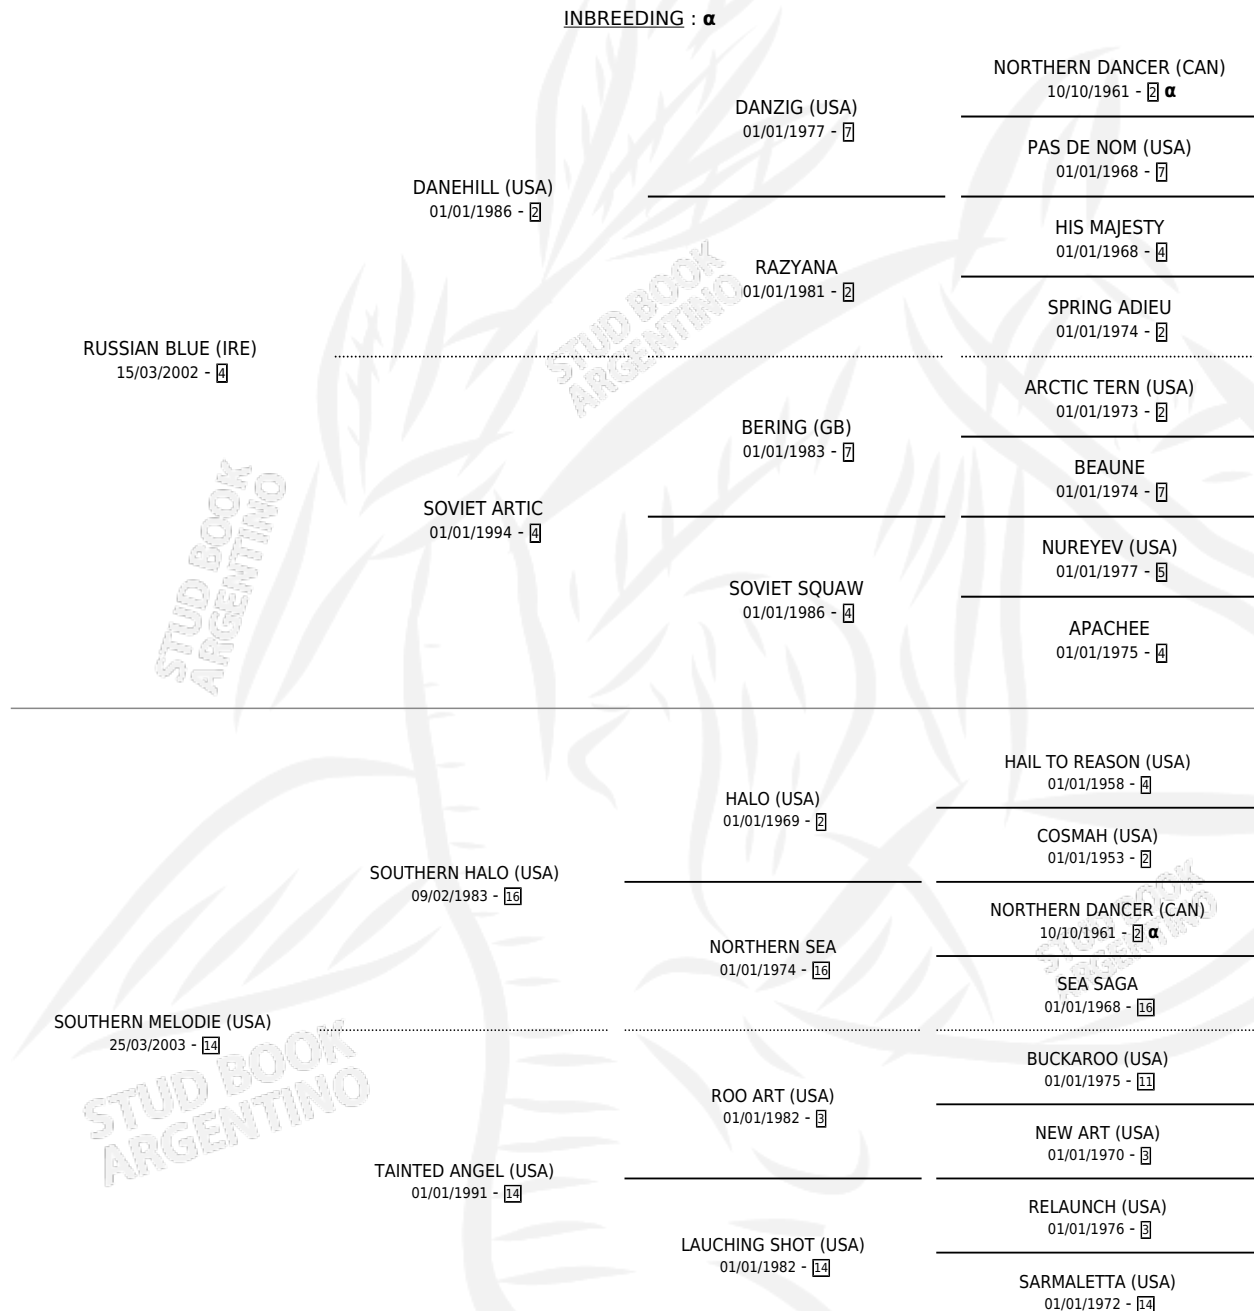

SOVIET MELODIE

por **RUSSIAN BLUE (IRE)** y **SOUTHERN MELODIE (USA)**
por **SOUTHERN HALO (USA)**

Argentina · Hembra · Alazan · SP · 16/09/2011
Familia 14 · Volumen 41

ESTADO

TIPIFICACIÓN SANGUÍNEA	X
TIPIFICACIÓN POR ADN	✓
PASAPORTE	✓
IDENTIFICACIÓN POR MICROCHIP	✓
REPRODUCTOR	✓

Lugar de nacimiento: La Quebrada
Criador: La Quebrada

~

HIJOS

	MACHOS	HEMBRAS
3 NACIERON	1	2
1 CORRIERON	0	1

SIN ACTUACIONES

PEDIGREE

INBREEDING : α

CAMPAÑA

Solo carreras oficiales de Argentina

POR EDAD

EDAD	CC	1°	2°	3°	4°	5°	NP	CLC	CLG	CLCG1	CLGG1	IMPORTE	GANANCIA / CC
3 AÑOS	6	0	0	0	0	2	4	0	0	0	0	\$9,180	\$1,530
4 AÑOS	5	0	0	0	0	1	4	0	0	0	0	\$3,750	\$750
5 AÑOS	9	1	0	1	1	1	5	0	0	0	0	\$82,129	\$9,125
TOTALES	20	1	0	1	1	4	13	0	0	0	0	\$95,059	\$4,753
%		5.0%	0.0%	5.0%	5.0%	20.0%	65.0%	0.0%	0.0%	0.0%	0.0%		