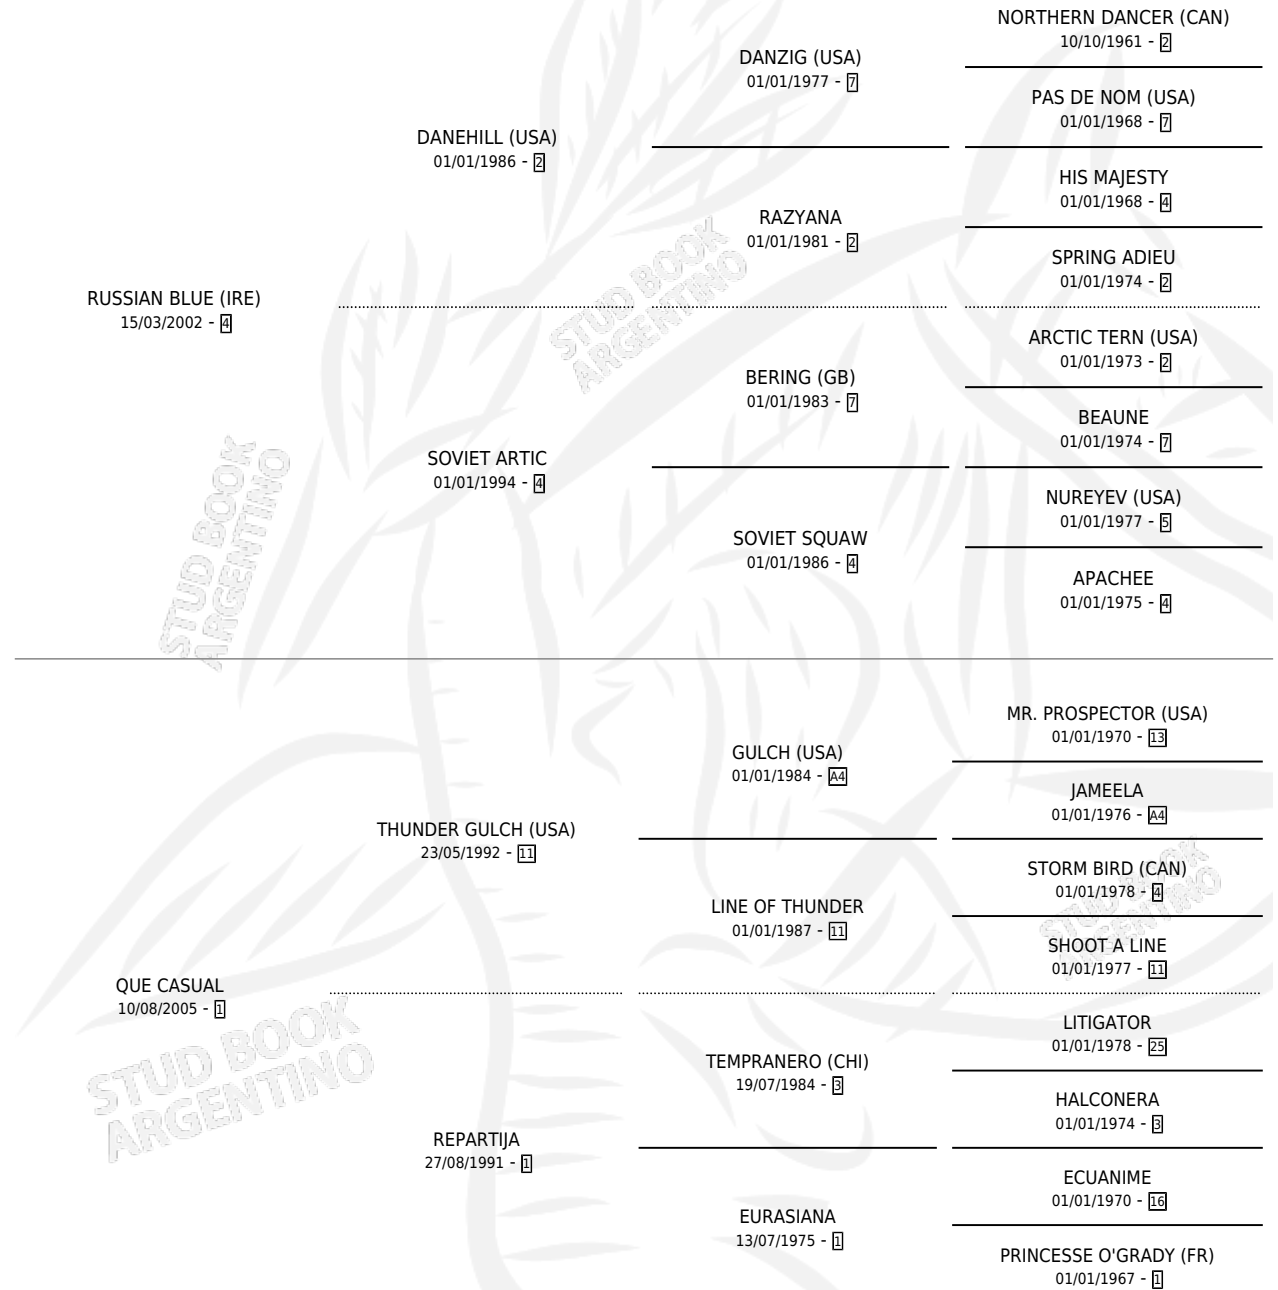

Lugar de nacimiento: La Quebrada

Criador: La Quebrada

~

HIJOS

	MACHOS	HEMBRAS
4 NACIERON	2	2
SIN ACTUACIONES		

PEDIGREE

CAMPAÑA

Solo carreras oficiales de Argentina