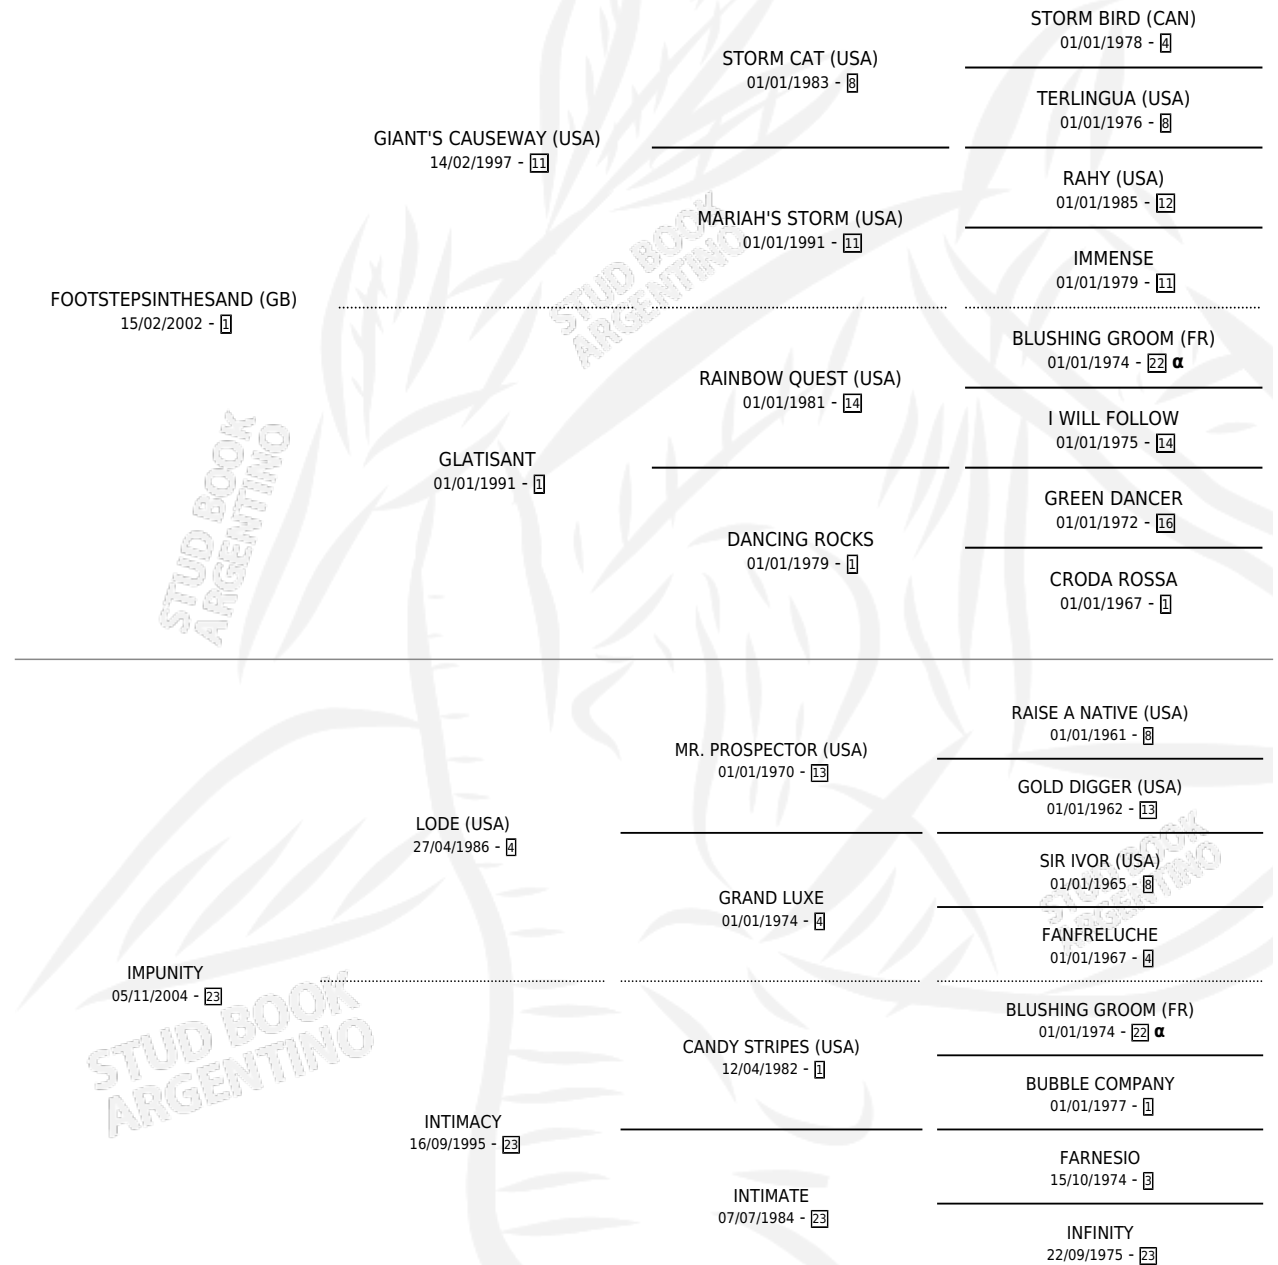

IN THE SAND

por **FOOTSTEPSINTHESAND (GB)** y **IMPUNITY** por **LODE (USA)**

Argentina · Hembra · Zaino · SP · 21/09/2011
Familia 23-a · Volumen 41

ESTADO

TIPIFICACIÓN SANGUÍNEA	X
TIPIFICACIÓN POR ADN	✓
PASAPORTE	✓
IDENTIFICACIÓN POR MICROCHIP	✓
REPRODUCTOR	✓

Lugar de nacimiento: Orilla Del Monte
Criador: Orilla Del Monte

~

HIJOS

	MACHOS	HEMBRAS
2 NACIERON	2	0
SIN ACTUACIONES		

PEDIGREE

INBREEDING : α