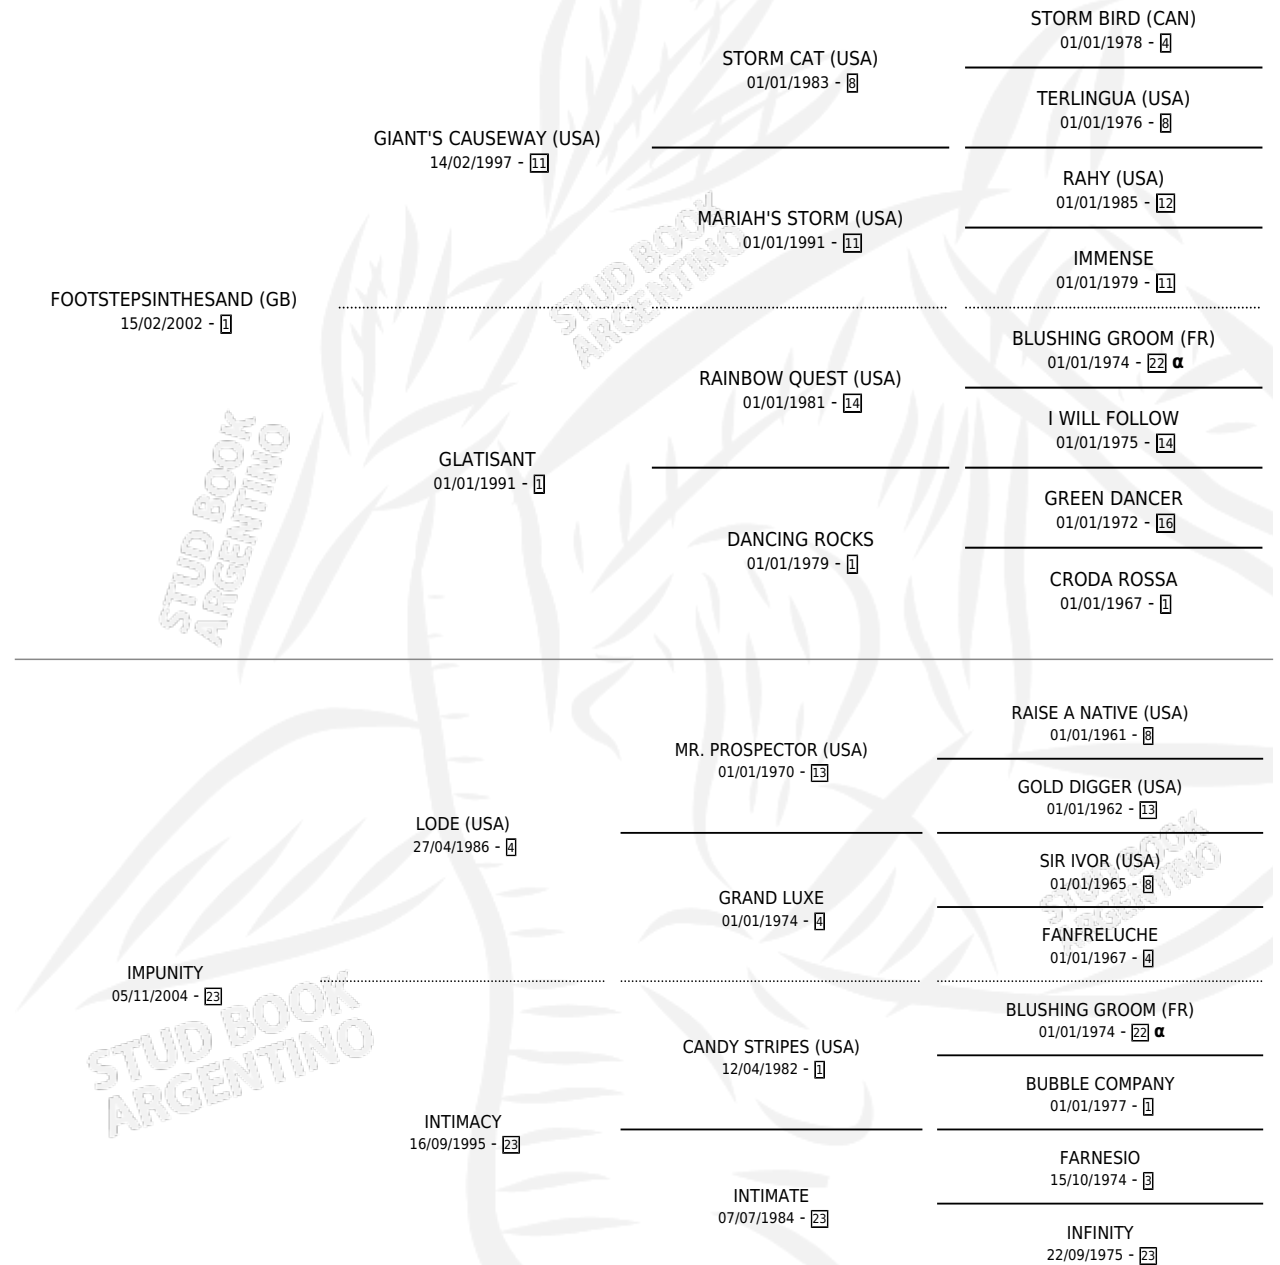

IN THE SAND

por **FOOTSTEPSINTHESAND (GB)** y **IMPUNITY** por **LODE (USA)**

Argentina · Hembra · Zaino · SP · 21/09/2011
Familia 23-a · Volumen 41

ESTADO

TIPIFICACIÓN SANGUÍNEA	X
TIPIFICACIÓN POR ADN	✓
PASAPORTE	✓
IDENTIFICACIÓN POR MICROCHIP	✓
REPRODUCTOR	✓

Lugar de nacimiento: Orilla Del Monte
Criador: Orilla Del Monte

~

HIJOS

	MACHOS	HEMBRAS
2 NACIERON	2	0
SIN ACTUACIONES		

PEDIGREE

INBREEDING : α