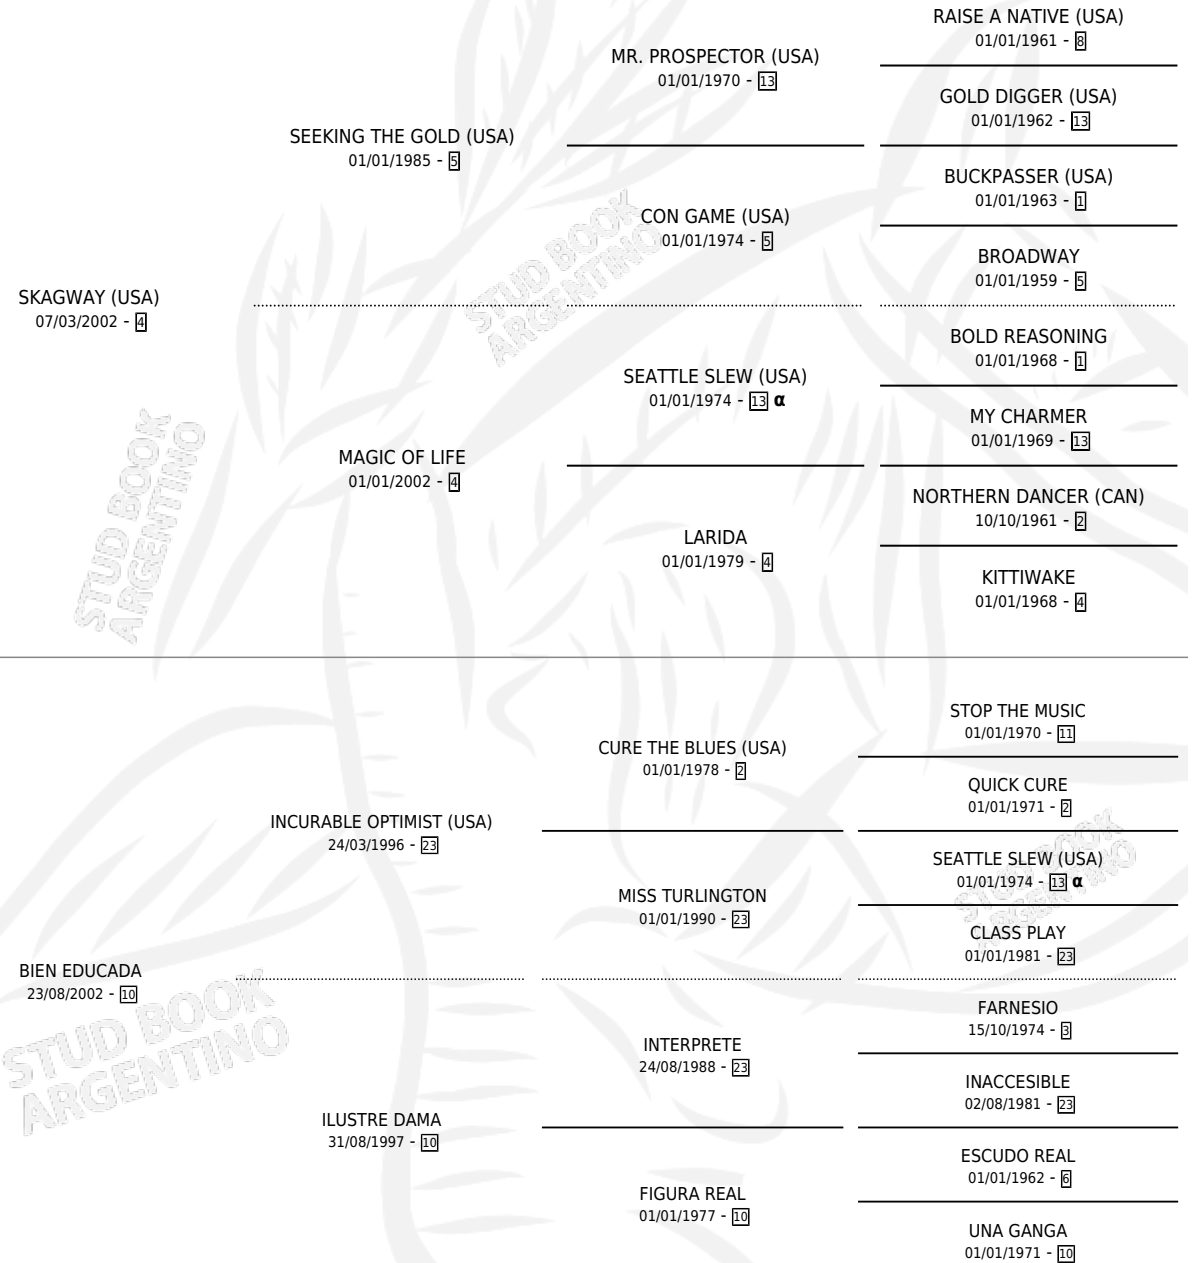

PRINCESA LOLA

por SKAGWAY (USA) y BIEN EDUCADA por INCURABLE OPTIMIST (USA)

Argentina · Hembra · Zaino · SP · 01/09/2011
Familia 10-d · Volumen 41

ESTADO

TIPIFICACIÓN SANGUÍNEA	X
TIPIFICACIÓN POR ADN	✓
PASAPORTE	✓
IDENTIFICACIÓN POR MICROCHIP	✓
REPRODUCTOR	X

Lugar de nacimiento: Los Prados
Criador: Aguilo Luis Gabriel

PEDIGREE

INBREEDING : α

CAMPAÑA

Solo carreras oficiales de Argentina

POR EDAD

EDAD	CC	1°	2°	3°	4°	5°	NP	CLC	CLG	CLCG1	CLGG1	IMPORTE	GANANCIA / CC
4 AÑOS	5	1	0	0	0	0	4	0	0	0	0	\$40,000	\$8,000
5 AÑOS	2	0	0	0	0	0	2	0	0	0	0	\$0	\$0
TOTALES	7	1	0	0	0	0	6	0	0	0	0	\$40,000	\$5,714
%		14.3%	0.0%	0.0%	0.0%	0.0%	85.7%	0.0%	0.0%	0.0%	0.0%		