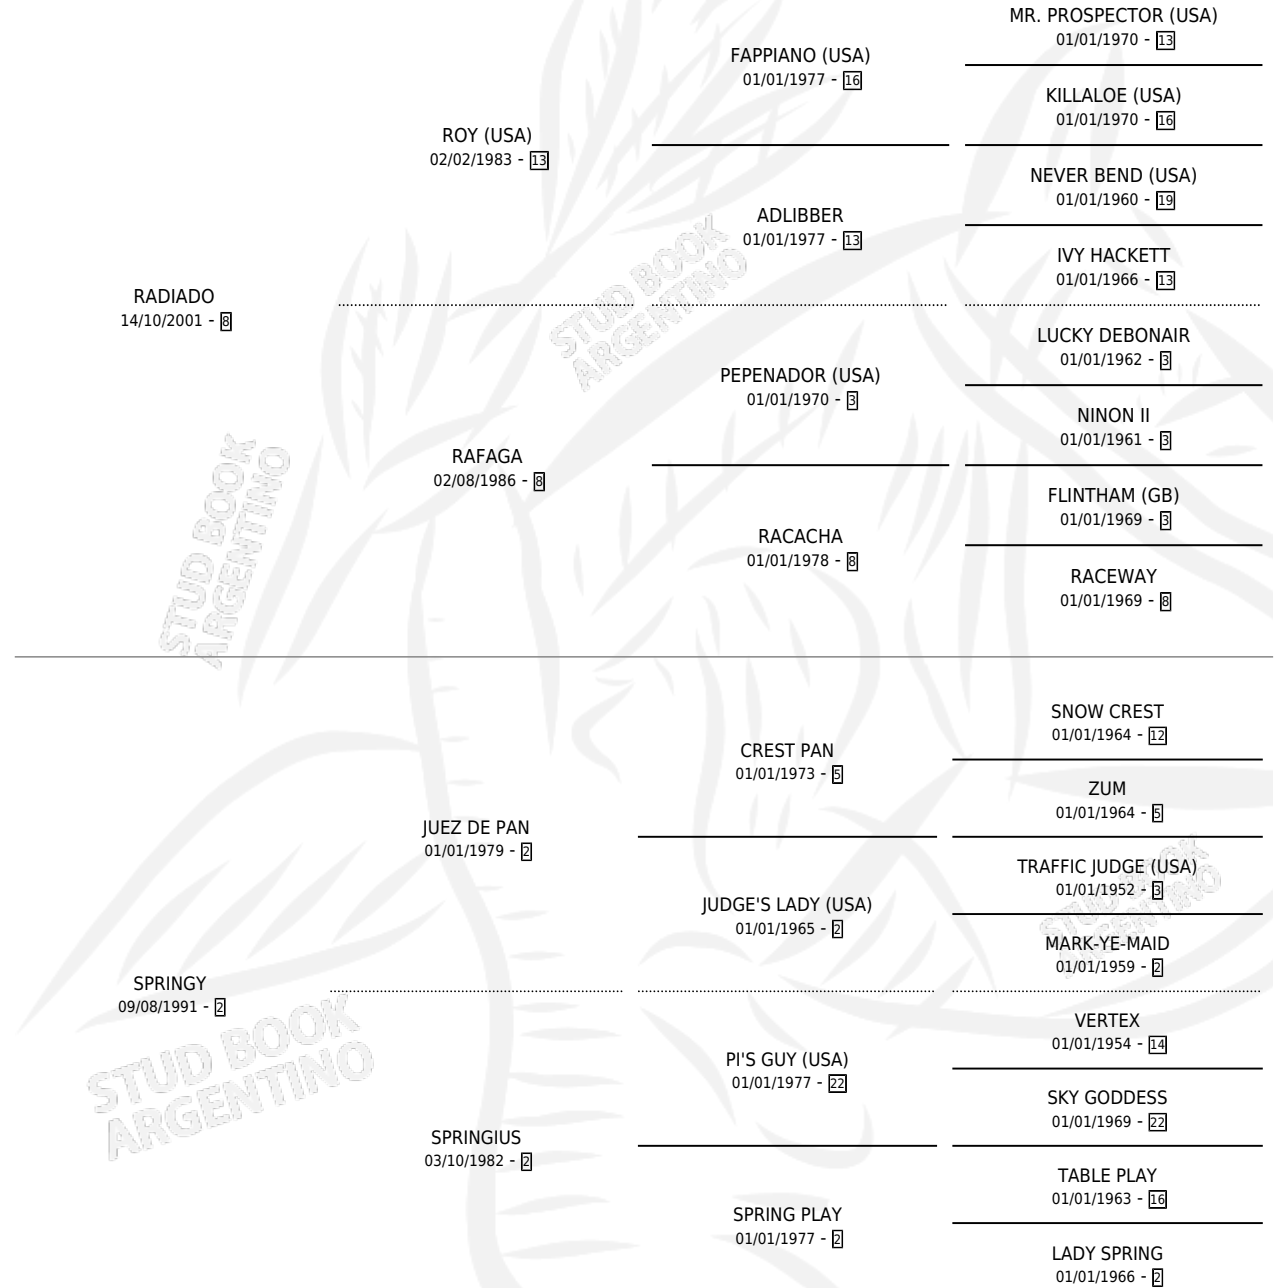

RADIADO COMPADRON

por RADIADO y SPRINGY por JUEZ DE PAN

Argentina · Macho · Alazan · SP · 17/09/2011
Familia 2-e · Volumen 41

ESTADO

TIPIFICACIÓN SANGUÍNEA	X
TIPIFICACIÓN POR ADN	X
PASAPORTE	X
IDENTIFICACIÓN POR MICROCHIP	X
REPRODUCTOR	X

Lugar de nacimiento: Jm S

Criador: Jm S

PEDIGREE

RADIADO COMPADRON

Datos oficiales del Stud Book Argentino

Documento generado el 26/04/2026

studbook.org.ar