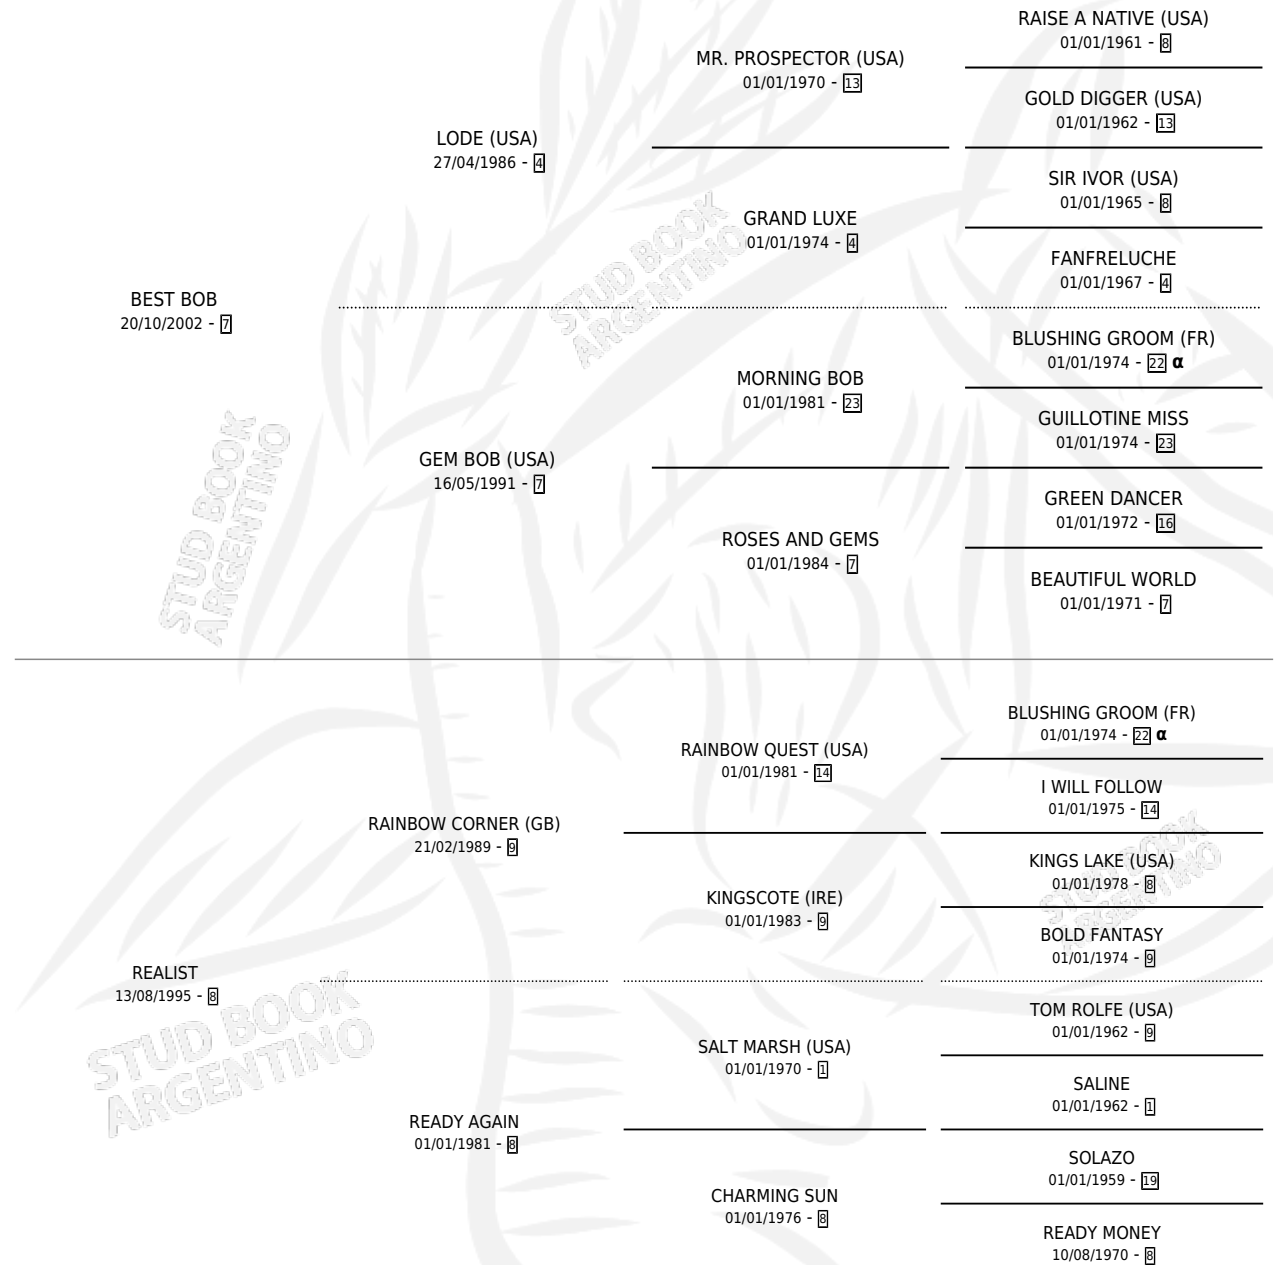

RAMBO BEST

por **BEST BOB** y **REALIST** por **RAINBOW CORNER (GB)**

Argentina · Macho · Zaino · SP · 01/09/2011
Familia 8-f · Volumen 41

ESTADO

TIPIFICACIÓN SANGUÍNEA	X
TIPIFICACIÓN POR ADN	✓
PASAPORTE	✓
IDENTIFICACIÓN POR MICROCHIP	✓
REPRODUCTOR	X

Lugar de nacimiento: Las Taperas
Criador: Garaventa Marcos Sucesion

PEDIGREE

INBREEDING : α

CAMPAÑA

Solo carreras oficiales de Argentina

POR EDAD

EDAD	CC	1°	2°	3°	4°	5°	NP	CLC	CLG	CLCG1	CLGG1	IMPORTE	GANANCIA / CC
3 AÑOS	3	1	0	0	1	0	1	0	0	0	0	\$82,500	\$27,500
4 AÑOS	6	0	0	0	2	1	3	0	0	0	0	\$27,832	\$4,639
TOTALES	9	1	0	0	3	1	4	0	0	0	0	\$110,332	\$12,259
%		11.1%	0.0%	0.0%	33.3%	11.1%	44.4%	0.0%	0.0%	0.0%	0.0%		

Ganador en La Plata - \$110,332, a los 3 años.

POR DISTANCIA

HIPODROMO	CC	1°	2°	3°	4°	5°	NP	CLC	CLG	CLCG1	CLGG1	IMPORTE
LA PLATA	8	1	0	0	3	1	3	0	0	0	0	\$110,332
1100 MTS	5	1	0	0	2	0	2	0	0	0	0	\$93,700
1200 MTS	1	0	0	0	0	0	1	0	0	0	0	\$0
1400 MTS	2	0	0	0	1	1	0	0	0	0	0	\$16,632
PALERMO	1	0	0	0	0	0	1	0	0	0	0	\$0
1200 MTS	1	0	0	0	0	0	1	0	0	0	0	\$0