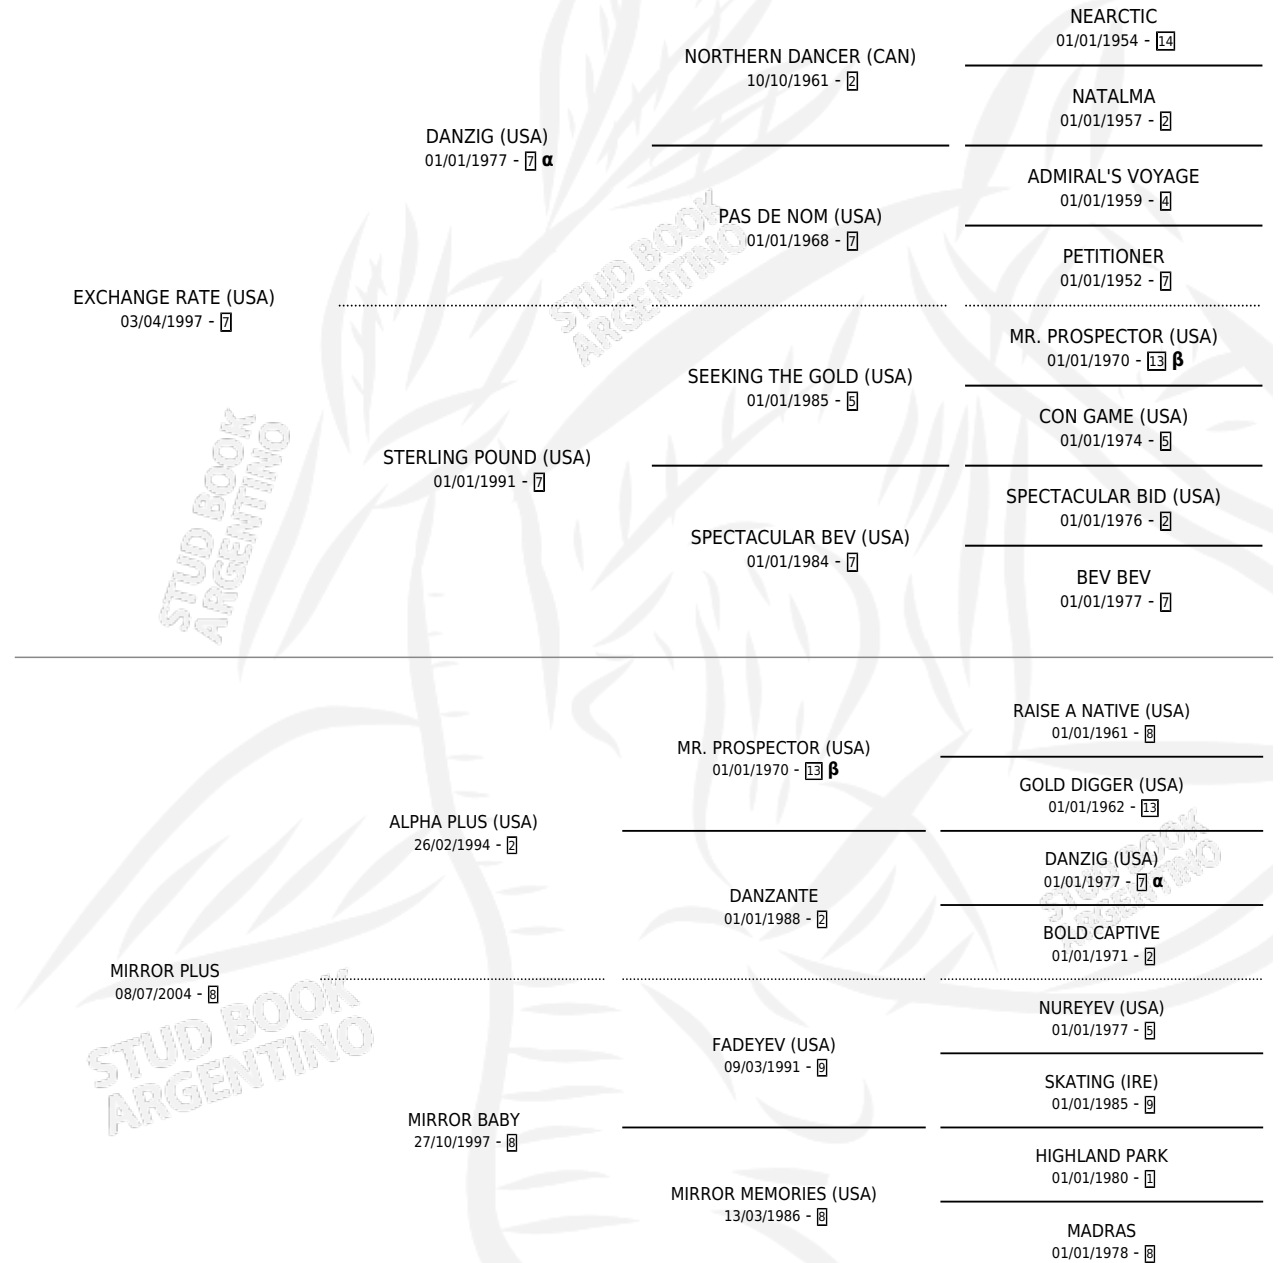

AURILLAC

por EXCHANGE RATE (USA) y MIRROR PLUS por ALPHA PLUS (USA)

Argentina · Hembra · Alazan Tostado · SP · 30/08/2011
Familia 8-h · Volumen 41

ESTADO

TIPIFICACIÓN SANGUÍNEA	X
TIPIFICACIÓN POR ADN	✓
PASAPORTE	X
IDENTIFICACIÓN POR MICROCHIP	✓
REPRODUCTOR	X

Lugar de nacimiento: Penco Hue
Criador: Haras Sudamericano Srl

PEDIGREE

INBREEDING : α, β

EXPORTACIÓN / IMPORTACIÓN

FECHA	MOVIMIENTO	PAÍS
13/05/2013	EXPORTADO	URUGUAY

AURILLAC

Datos oficiales del Stud Book Argentino