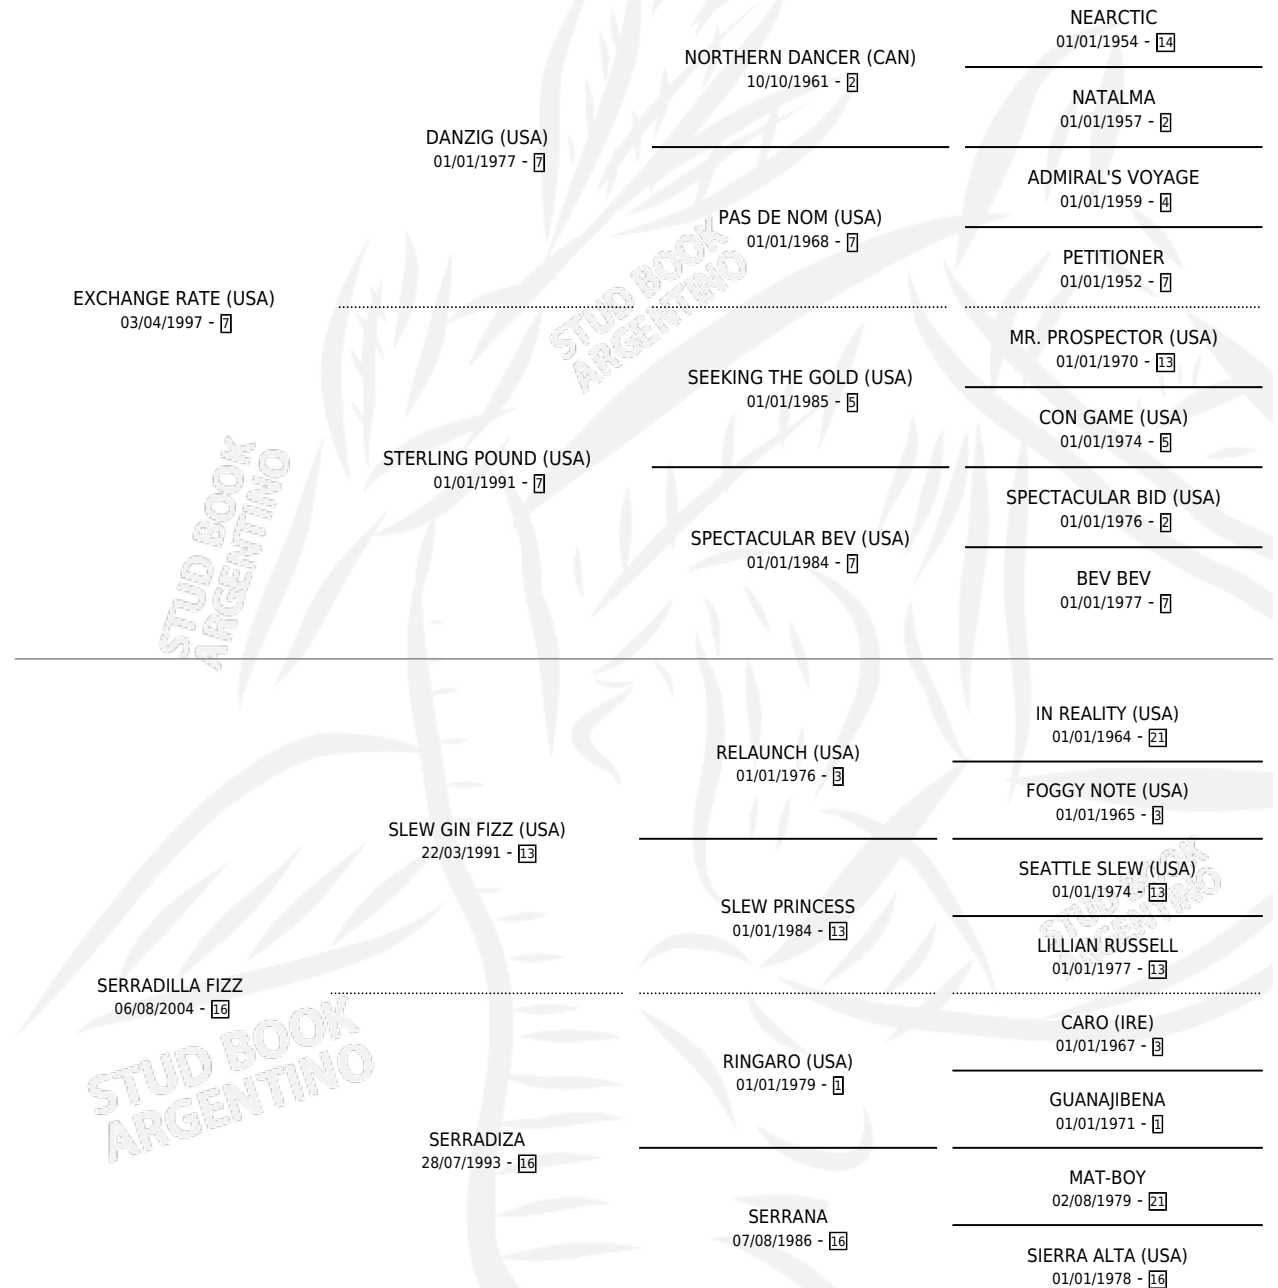

MOSKVA

por EXCHANGE RATE (USA) y SERRADILLA FIZZ por SLEW GIN FIZZ (USA)

Argentina · Hembra · Tordillo · SP · 19/09/2011
Familia 16-e · Volumen 41

ESTADO

TIPIFICACIÓN SANGUÍNEA	X
TIPIFICACIÓN POR ADN	✓
PASAPORTE	X
IDENTIFICACIÓN POR MICROCHIP	✓
REPRODUCTOR	X

Lugar de nacimiento: Penco Hue
Criador: Haras Sudamericano Srl

PEDIGREE

EXPORTACIÓN / IMPORTACIÓN

FECHA	MOVIMIENTO	PAÍS
13/05/2013	EXPORTADO	URUGUAY

MOSKVA

Datos oficiales del Stud Book Argentino

Documento generado el 09/06/2026