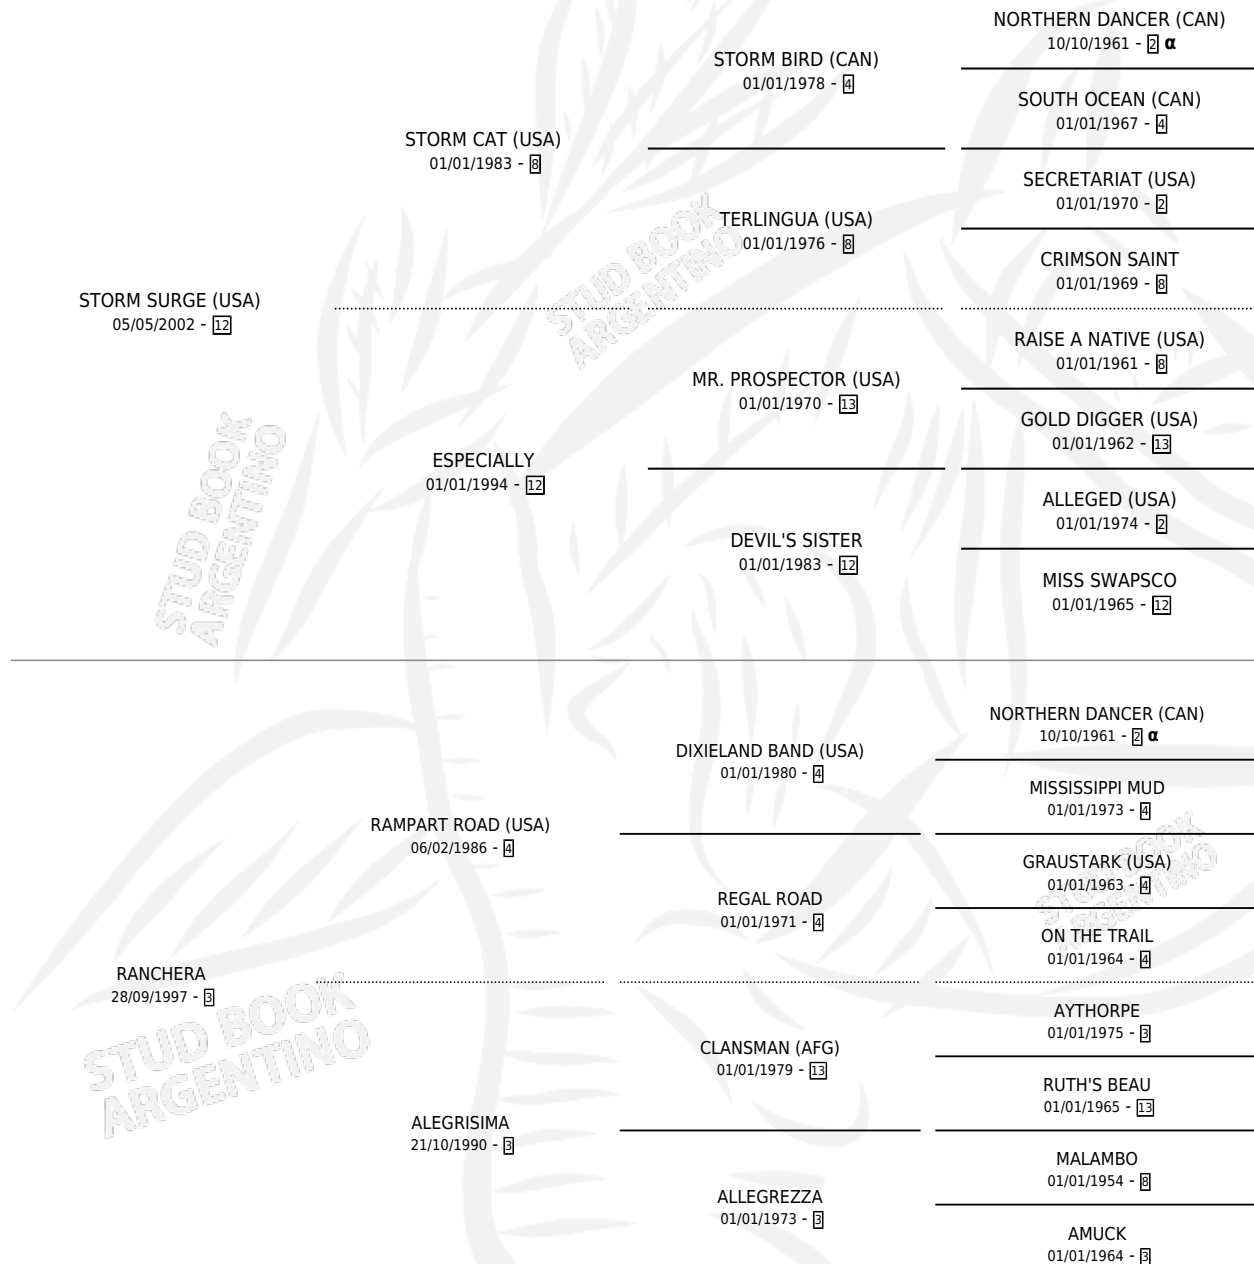

EL DESENFRENADO

por **STORM SURGE (USA)** y **RANCHERA** por **RAMPART ROAD (USA)**

Argentina · Macho · Zaino · SP · 15/09/2011
Familia 3-o · Volumen 41

ESTADO

TIPIFICACIÓN SANGUÍNEA	X
TIPIFICACIÓN POR ADN	✓
PASAPORTE	X
IDENTIFICACIÓN POR MICROCHIP	✓
REPRODUCTOR	X

Lugar de nacimiento: Los Cuatro Candados
Criador: Los Cuatro Candados

PEDIGREE

INBREEDING : α

EL DESENFRENADO

Datos oficiales del Stud Book Argentino

Documento generado el 15/05/2026

studbook.org.ar