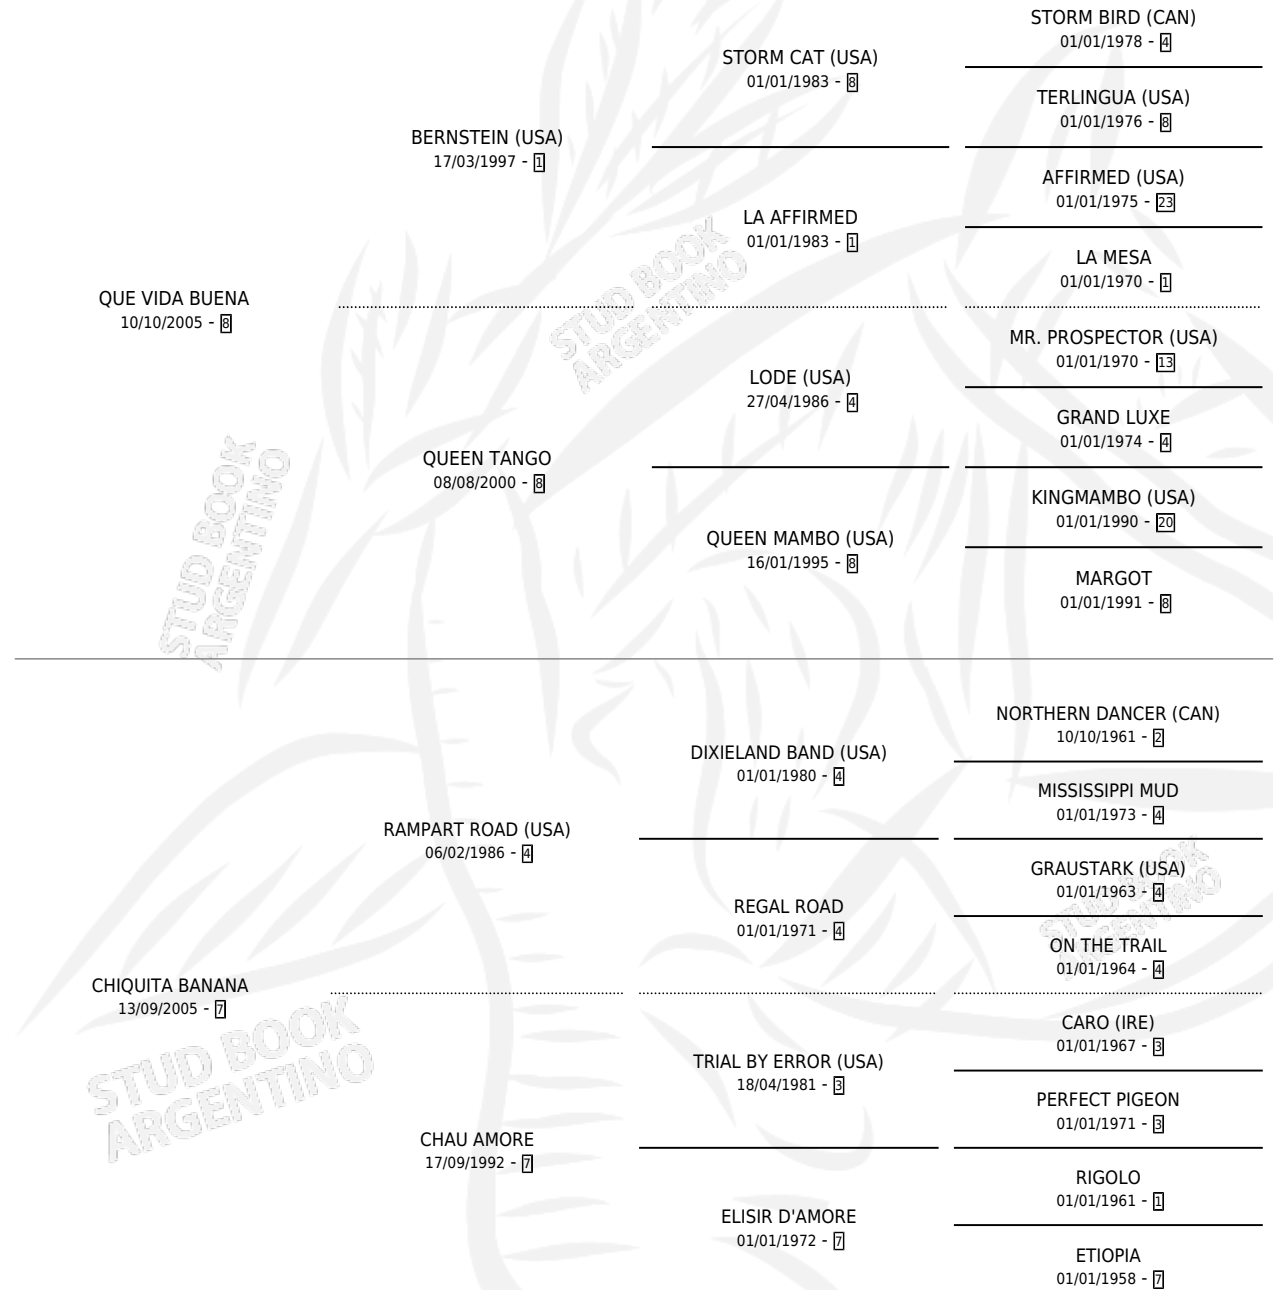

BIEN AVENTURADO

por QUE VIDA BUENA y CHIQUITA BANANA por RAMPART ROAD (USA)

Argentina · Macho · Zaino Colorado · SP · 10/09/2011
Familia 7 · Volumen 41

ESTADO

TIPIFICACIÓN SANGUÍNEA	X
TIPIFICACIÓN POR ADN	✓
PASAPORTE	✓
IDENTIFICACIÓN POR MICROCHIP	✓
REPRODUCTOR	X

Lugar de nacimiento: Don Florentino

Criador: Haras Don Florentino S.A. y Seglin Osvaldo

PEDIGREE

CAMPAÑA

Solo carreras oficiales de Argentina

POR EDAD

EDAD	CC	1°	2°	3°	4°	5°	NP	CLC	CLG	CLCG1	CLGG1	IMPORTE	GANANCIA / CC
3 AÑOS	2	0	0	0	0	1	1	0	0	0	0	\$3,400	\$1,700
4 AÑOS	7	0	0	1	1	0	5	0	0	0	0	\$19,500	\$2,786
5 AÑOS	1	0	0	0	0	1	0	0	0	0	0	\$2,000	\$2,000
TOTALES	10	0	0	1	1	2	6	0	0	0	0	\$24,900	\$2,490
%		0.0%	0.0%	10.0%	10.0%	20.0%	60.0%	0.0%	0.0%	0.0%	0.0%		