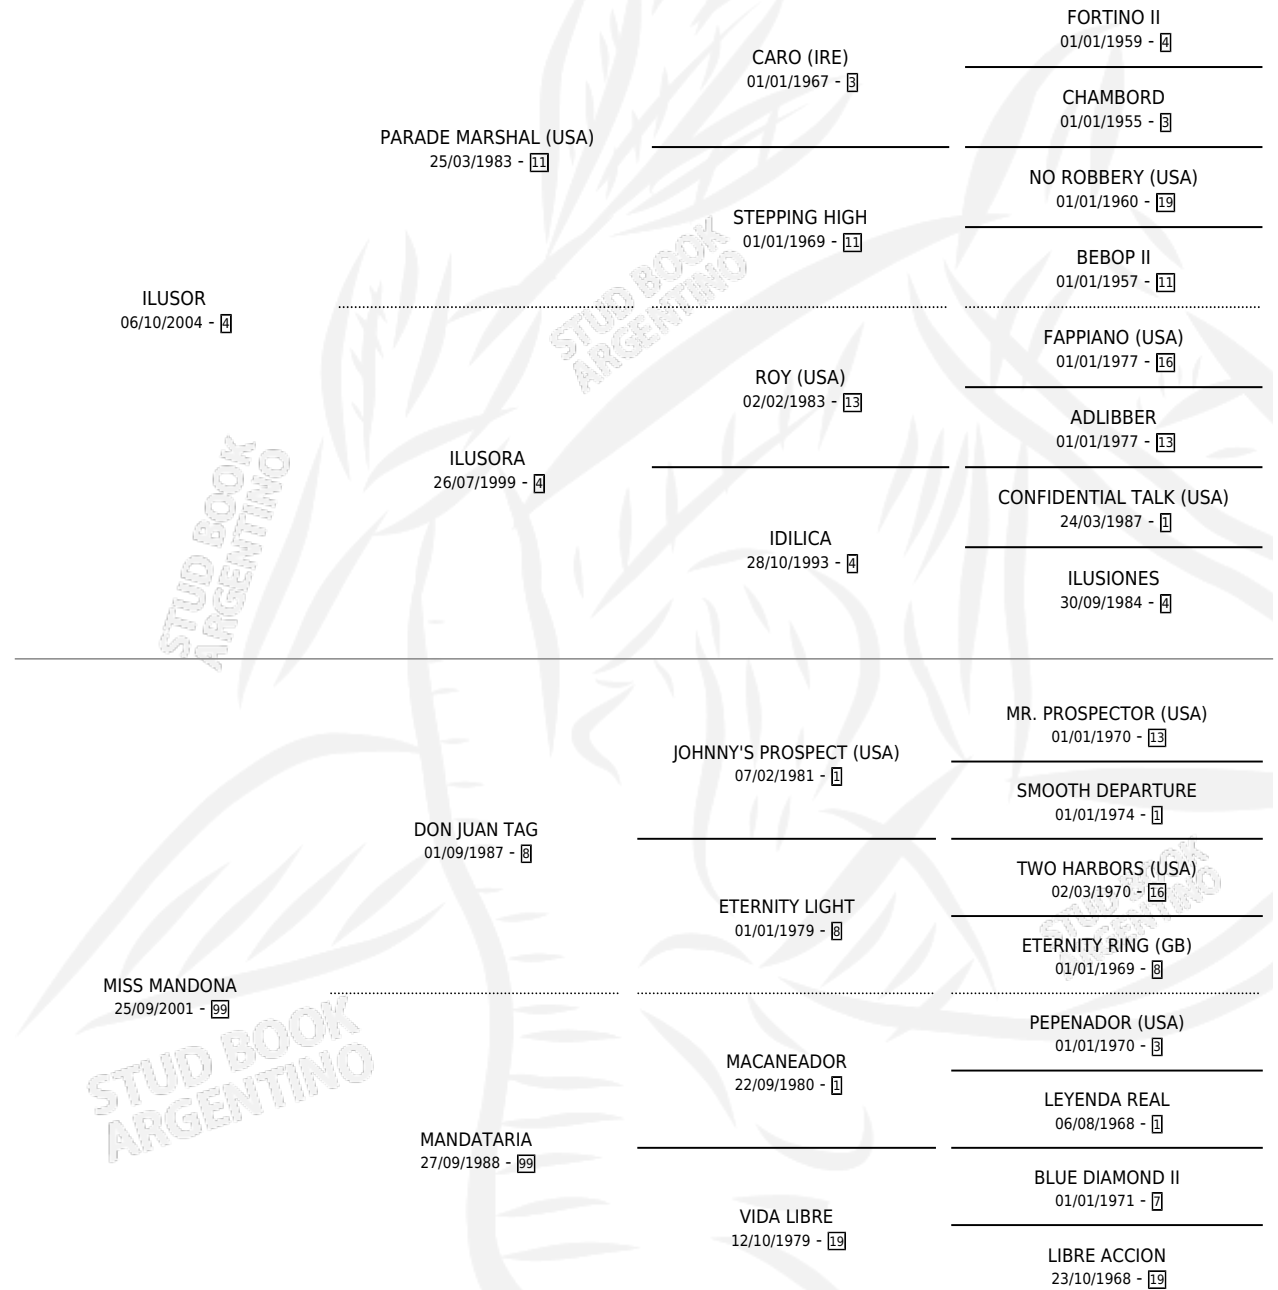

MANDATA

por ILUSOR y MISS MANDONA por DON JUAN TAG

Argentina · Hembra · Zaino · SP · 07/09/2011
Familia 99 · Volumen 41

ESTADO

TIPIFICACIÓN SANGUÍNEA	X
TIPIFICACIÓN POR ADN	✓
PASAPORTE	✓
IDENTIFICACIÓN POR MICROCHIP	✓
REPRODUCTOR	✓

Lugar de nacimiento: 14 De Julio
Criador: Carluccio Pablo Adrian

~

HIJOS

	MACHOS	HEMBRAS
2 NACIERON	0	2
SIN ACTUACIONES		

PEDIGREE

CAMPAÑA

Solo carreras oficiales de Argentina

POR EDAD