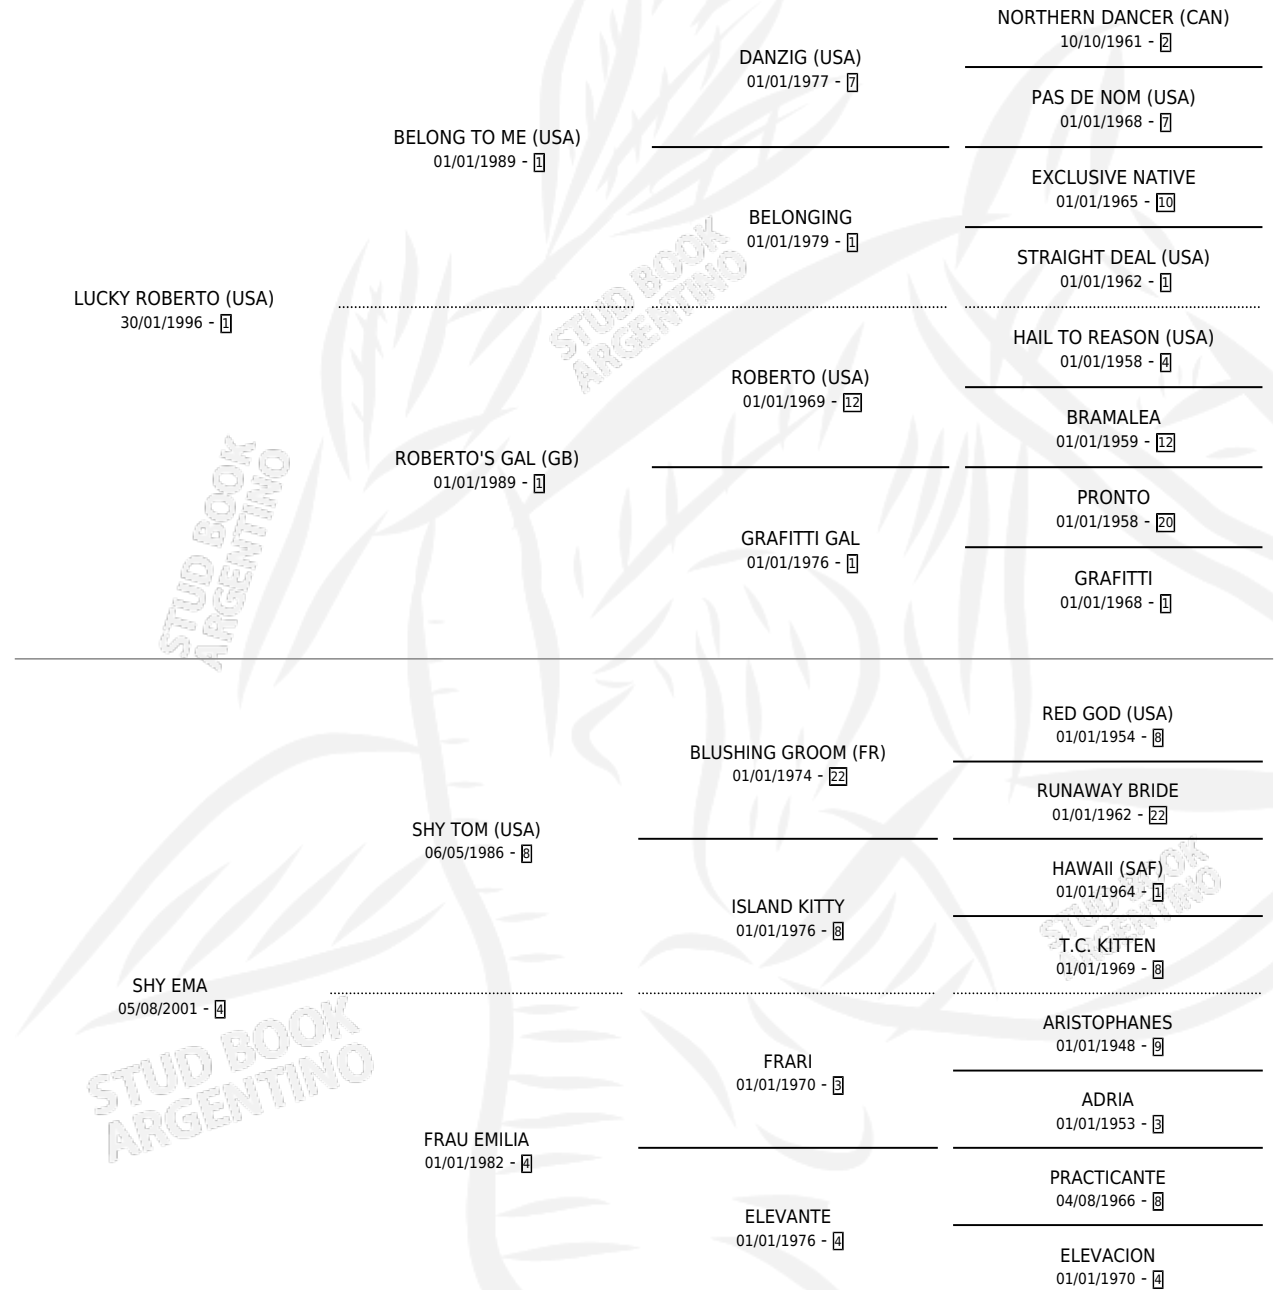

LUCKY EMO

por **LUCKY ROBERTO (USA)** y **SHY EMA** por **SHY TOM (USA)**

Argentina · Macho · Zaino · SP · 28/08/2011
Familia 4-k · Volumen 41

ESTADO

TIPIFICACIÓN SANGUÍNEA	X
TIPIFICACIÓN POR ADN	✓
PASAPORTE	✓
IDENTIFICACIÓN POR MICROCHIP	✓
REPRODUCTOR	X

Lugar de nacimiento: El Bendito

Criador: El Bendito

PEDIGREE

CAMPAÑA

Solo carreras oficiales de Argentina

POR EDAD

EDAD	CC	1°	2°	3°	4°	5°	NP	CLC	CLG	CLCG1	CLGG1	IMPORTE	GANANCIA / CC
4 AÑOS	5	0	1	0	0	0	4	0	0	0	0	\$12,250	\$2,450
5 AÑOS	6	0	0	1	0	1	4	0	0	0	0	\$10,000	\$1,667
TOTALES	11	0	1	1	0	1	8	0	0	0	0	\$22,250	\$2,023
%		0.0%	9.1%	9.1%	0.0%	9.1%	72.7%	0.0%	0.0%	0.0%	0.0%		