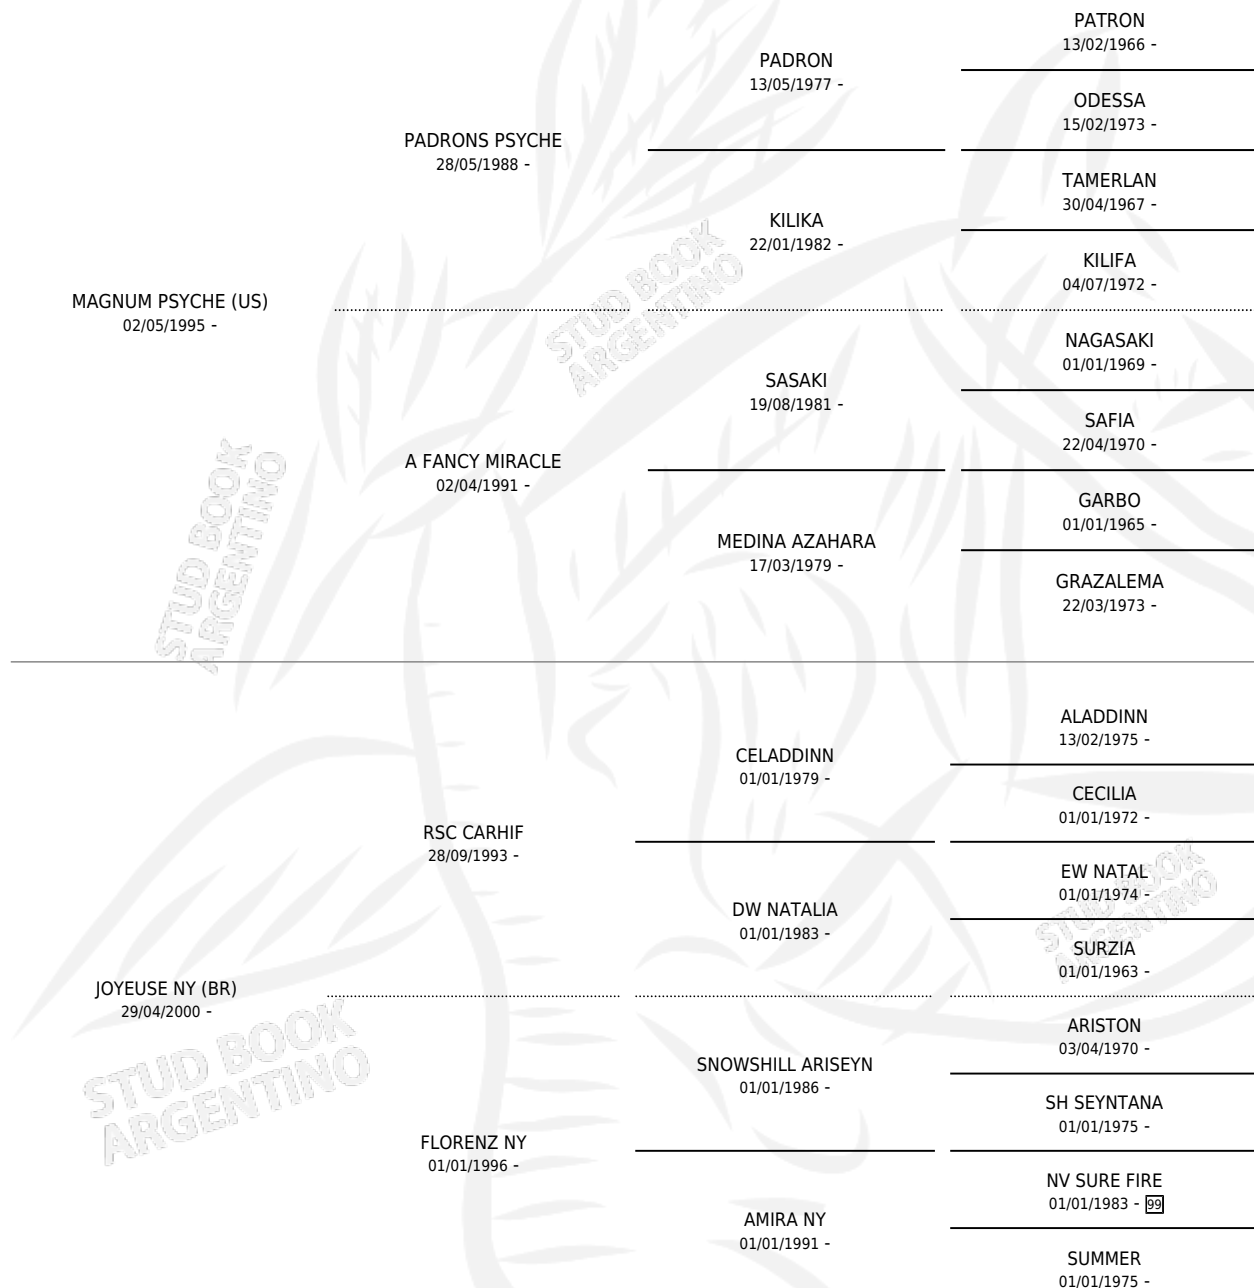

JJ PICASSO

por **MAGNUM PSYCHE (US)** y **JOYEUSE NY (BR)** por **RSC CARHIF**

Argentina · Macho · Zaino · AP · 03/09/2011
Familia · Volumen 41

ESTADO

TIPIFICACIÓN SANGUÍNEA	X
TIPIFICACIÓN POR ADN	X
PASAPORTE	X
IDENTIFICACIÓN POR MICROCHIP	X
REPRODUCTOR	X

Lugar de nacimiento: Mayed
Criador: Mayed

PEDIGREE

JJ PICASSO

Datos oficiales del Stud Book Argentino

Documento generado el 09/07/2025

studbook.org.ar