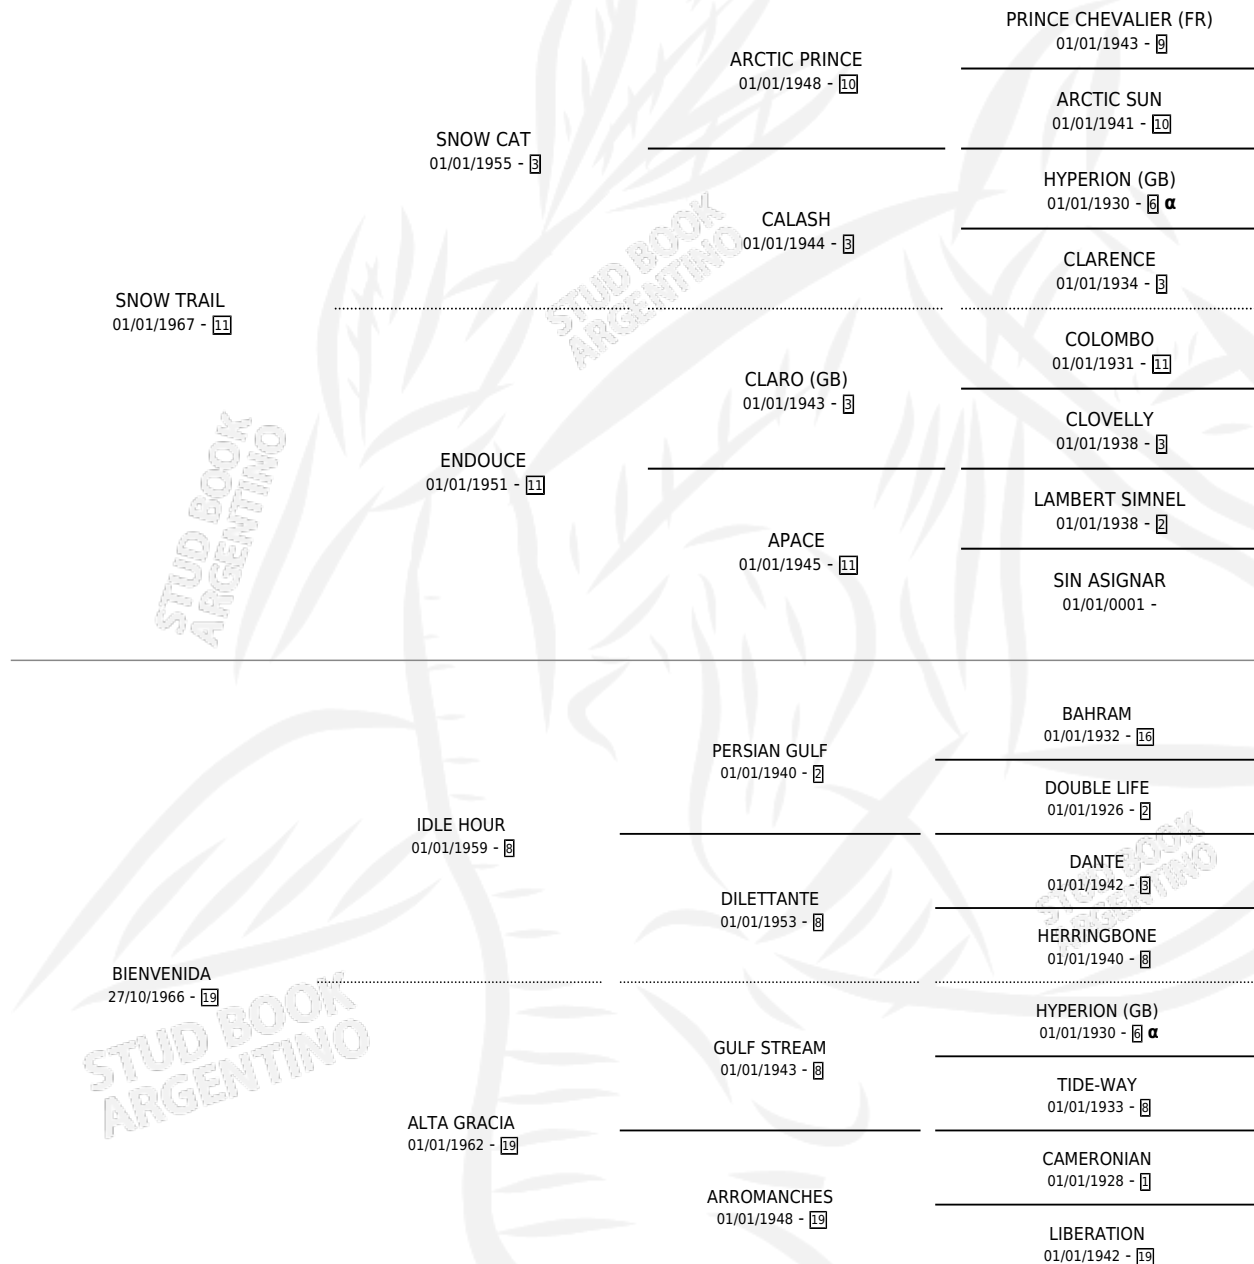

Lugar de nacimiento: Campo particular

Criador: Sin dato

~

HIJOS

	MACHOS	HEMBRAS
2 NACIERON	1	1
SIN ACTUACIONES		

PEDIGREE

INBREEDING : α

CAMPAÑA

Solo carreras oficiales de Argentina

POR EDAD

EDAD	CC	1°	2°	3°	4°	5°	NP	CLC	CLG	CLCG1	CLGG1	IMPORTE	GANANCIA / CC
4 AÑOS	1	1	0	0	0	0	0	0	0	0	0	\$0	\$0
TOTALES	1	1	0	0	0	0	0	0	0	0	0	\$0	\$0
%		100%	0.0%	0.0%	0.0%	0.0%	0.0%	0.0%	0.0%	0.0%	0.0%		