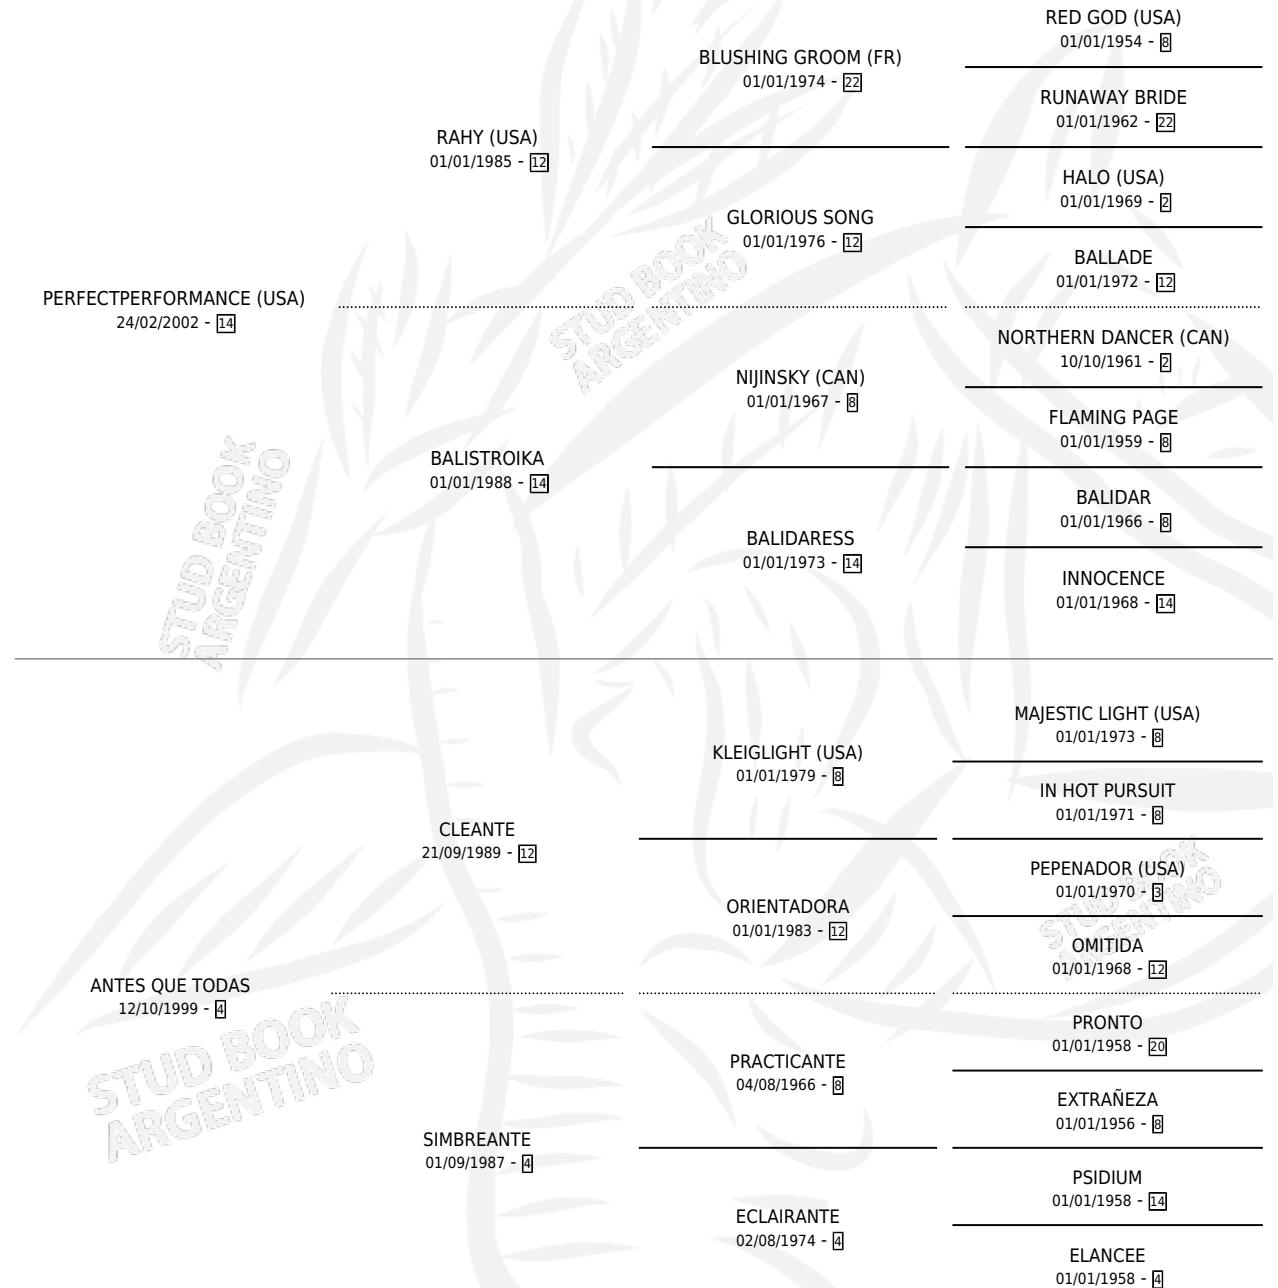

PERFECT BINNER

por PERFECTPERFORMANCE (USA) y ANTES QUE TODAS
por CLEANTE

Argentina · Macho · Alazan · SP · 02/09/2011
Familia 4-k · Volumen 41

ESTADO

TIPIFICACIÓN SANGUÍNEA	X
TIPIFICACIÓN POR ADN	✓
PASAPORTE	✓
IDENTIFICACIÓN POR MICROCHIP	✓
REPRODUCTOR	X

Lugar de nacimiento: Los Irlandeses
Criador: Sin dato

PEDIGREE

CAMPAÑA

Solo carreras oficiales de Argentina

POR EDAD

EDAD	CC	1°	2°	3°	4°	5°	NP	CLC	CLG	CLCG1	CLGG1	IMPORTE	GANANCIA / CC
5 AÑOS	5	1	0	1	0	0	3	0	0	0	0	\$70,600	\$14,120
TOTALES	5	1	0	1	0	0	3	0	0	0	0	\$70,600	\$14,120
%		20.0%	0.0%	20.0%	0.0%	0.0%	60.0%	0.0%	0.0%	0.0%	0.0%		

Ganador en San Isidro - \$70,600, a los 5 años.

POR DISTANCIA

HIPODROMO	CC	1°	2°	3°	4°	5°	NP	CLC	CLG	CLCG1	CLGG1	IMPORTE
SAN ISIDRO	3	1	0	0	0	0	2	0	0	0	0	\$60,000
1600 MTS	2	1	0	0	0	0	1	0	0	0	0	\$60,000
1400 MTS	1	0	0	0	0	0	1	0	0	0	0	\$0
PALERMO	2	0	0	1	0	0	1	0	0	0	0	\$10,600
1400 MTS	2	0	0	1	0	0	1	0	0	0	0	\$10,600