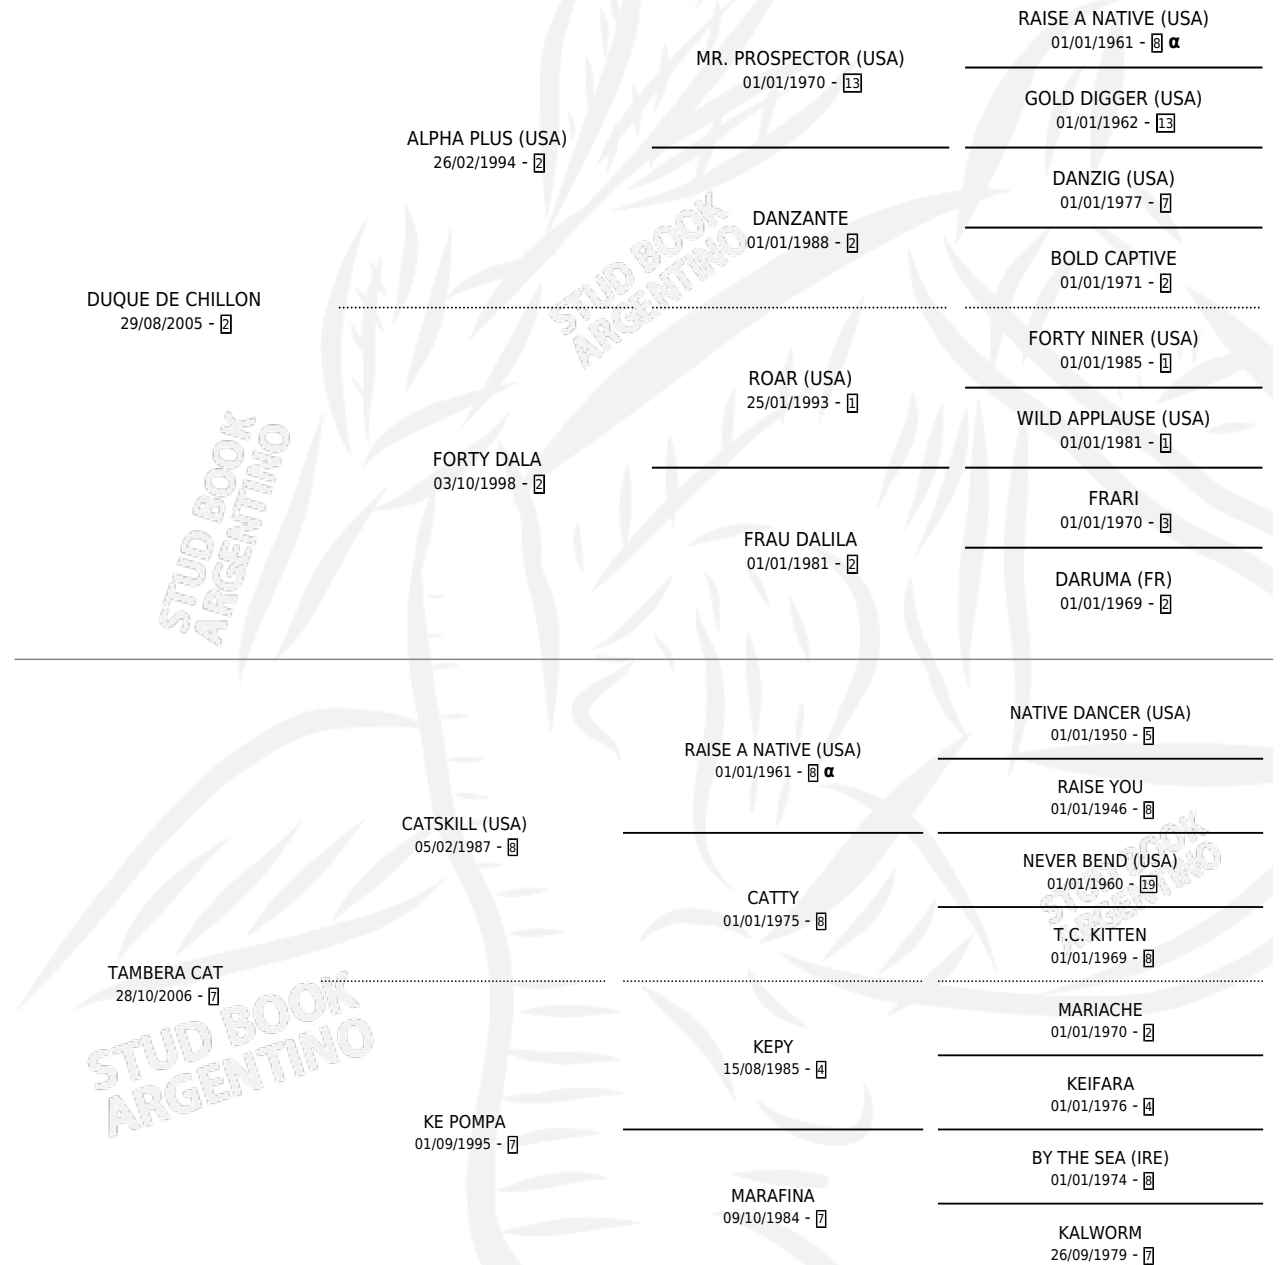

PEQUEÑO DUQUE

por **DUQUE DE CHILLON** y **TAMBERA CAT** por **CATSKILL (USA)**

Argentina · Macho · Zaino · SP · 13/09/2011
Familia 7 · Volumen 41

ESTADO

TIPIFICACIÓN SANGUÍNEA	X
TIPIFICACIÓN POR ADN	✓
PASAPORTE	✓
IDENTIFICACIÓN POR MICROCHIP	✓
REPRODUCTOR	X

Lugar de nacimiento: El Mate Amargo

Criador: El Mate Amargo

PEDIGREE

INBREEDING : α

CAMPAÑA

Solo carreras oficiales de Argentina

POR EDAD

EDAD	CC	1°	2°	3°	4°	5°	NP	CLC	CLG	CLCG1	CLGG1	IMPORTE	GANANCIA / CC
2 AÑOS	2	0	0	0	0	0	2	1	0	0	0	\$0	\$0
3 AÑOS	2	1	0	0	0	0	1	0	0	0	0	\$70,000	\$35,000
4 AÑOS	1	0	0	0	0	0	1	0	0	0	0	\$0	\$0
5 AÑOS	4	0	0	1	0	1	2	0	0	0	0	\$8,600	\$2,150
6 AÑOS	1	0	0	0	0	0	1	0	0	0	0	\$0	\$0
8 AÑOS	1	0	0	0	0	0	1	0	0	0	0	\$0	\$0
TOTALES	11	1	0	1	0	1	8	1	0	0	0	\$78,600	\$7,145
%		9.1%	0.0%	9.1%	0.0%	9.1%	72.7%	9.1%	0.0%	0.0%	0.0%		

Ganador en La Plata - \$78,600, a los 3 años.

POR DISTANCIA

HIPODROMO	CC	1°	2°	3°	4°	5°	NP	CLC	CLG	CLCG1	CLGG1	IMPORTE
LA PLATA	7	1	0	0	0	0	6	0	0	0	0	\$70,000
1000 MTS	2	1	0	0	0	0	1	0	0	0	0	\$70,000
1100 MTS	4	0	0	0	0	0	4	0	0	0	0	\$0
800 MTS	1	0	0	0	0	0	1	0	0	0	0	\$0
TANDIL	2	0	0	0	0	0	2	0	0	0	0	\$0
1000 MTS	2	0	0	0	0	0	2	0	0	0	0	\$0
DOLORES	2	0	0	1	0	1	0	0	0	0	0	\$8,600
1000 MTS	1	0	0	1	0	0	0	0	0	0	0	\$8,600
1300 MTS	1	0	0	0	0	1	0	0	0	0	0	\$0