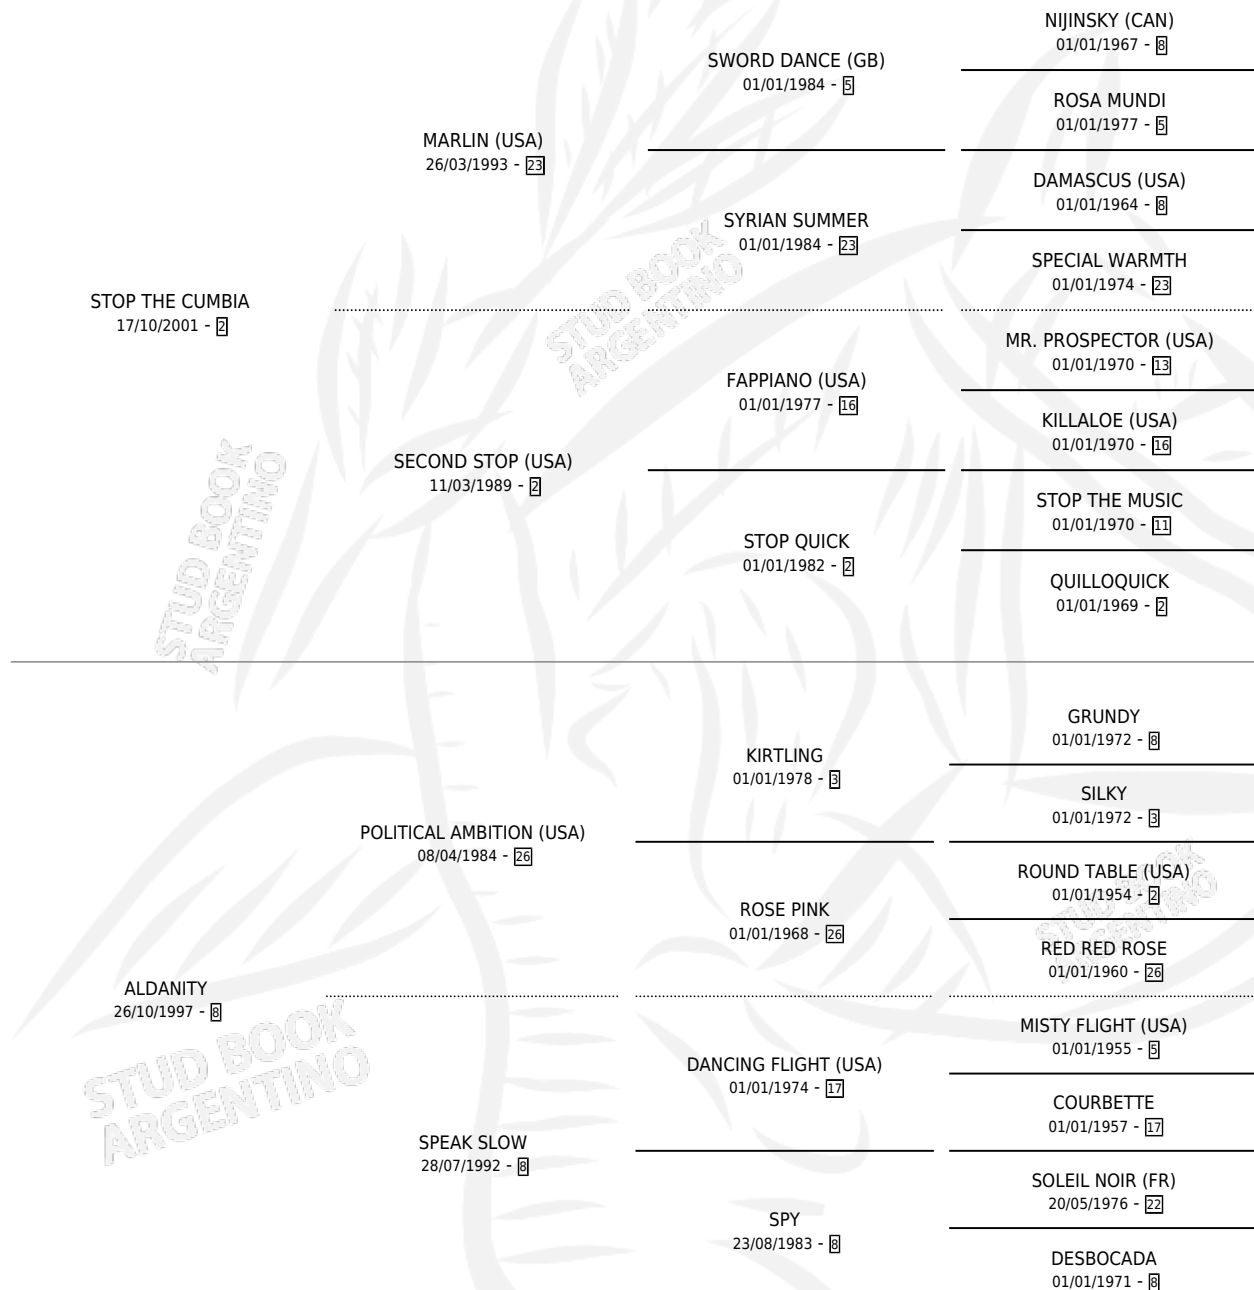

CUMBIA PAMPEANA

por STOP THE CUMBIA y ALDANITY por POLITICAL
AMBITION (USA)

Argentina · Hembra · Zaino · SP · 27/09/2011
Familia 8-i · Volumen 41

ESTADO

TIPIFICACIÓN SANGUÍNEA	X
TIPIFICACIÓN POR ADN	✓
PASAPORTE	✓
IDENTIFICACIÓN POR MICROCHIP	✓
REPRODUCTOR	✓

Lugar de nacimiento: San Jeronimo Sur
Criador: San Jeronimo Sur

PEDIGREE

CAMPAÑA

Solo carreras oficiales de Argentina

POR EDAD

EDAD	CC	1°	2°	3°	4°	5°	NP	CLC	CLG	CLCG1	CLGG1	IMPORTE	GANANCIA / CC
5 AÑOS	10	0	0	0	0	3	7	0	0	0	0	\$14,318	\$1,432
6 AÑOS	18	0	3	2	4	1	8	1	0	0	0	\$153,535	\$8,530
7 AÑOS	7	0	0	3	0	1	3	1	0	0	0	\$47,750	\$6,821
TOTALES	35	0	3	5	4	5	18	2	0	0	0	\$215,603	\$6,160
%		0.0%	8.6%	14.3%	11.4%	14.3%	51.4%	5.7%	0.0%	0.0%	0.0%		