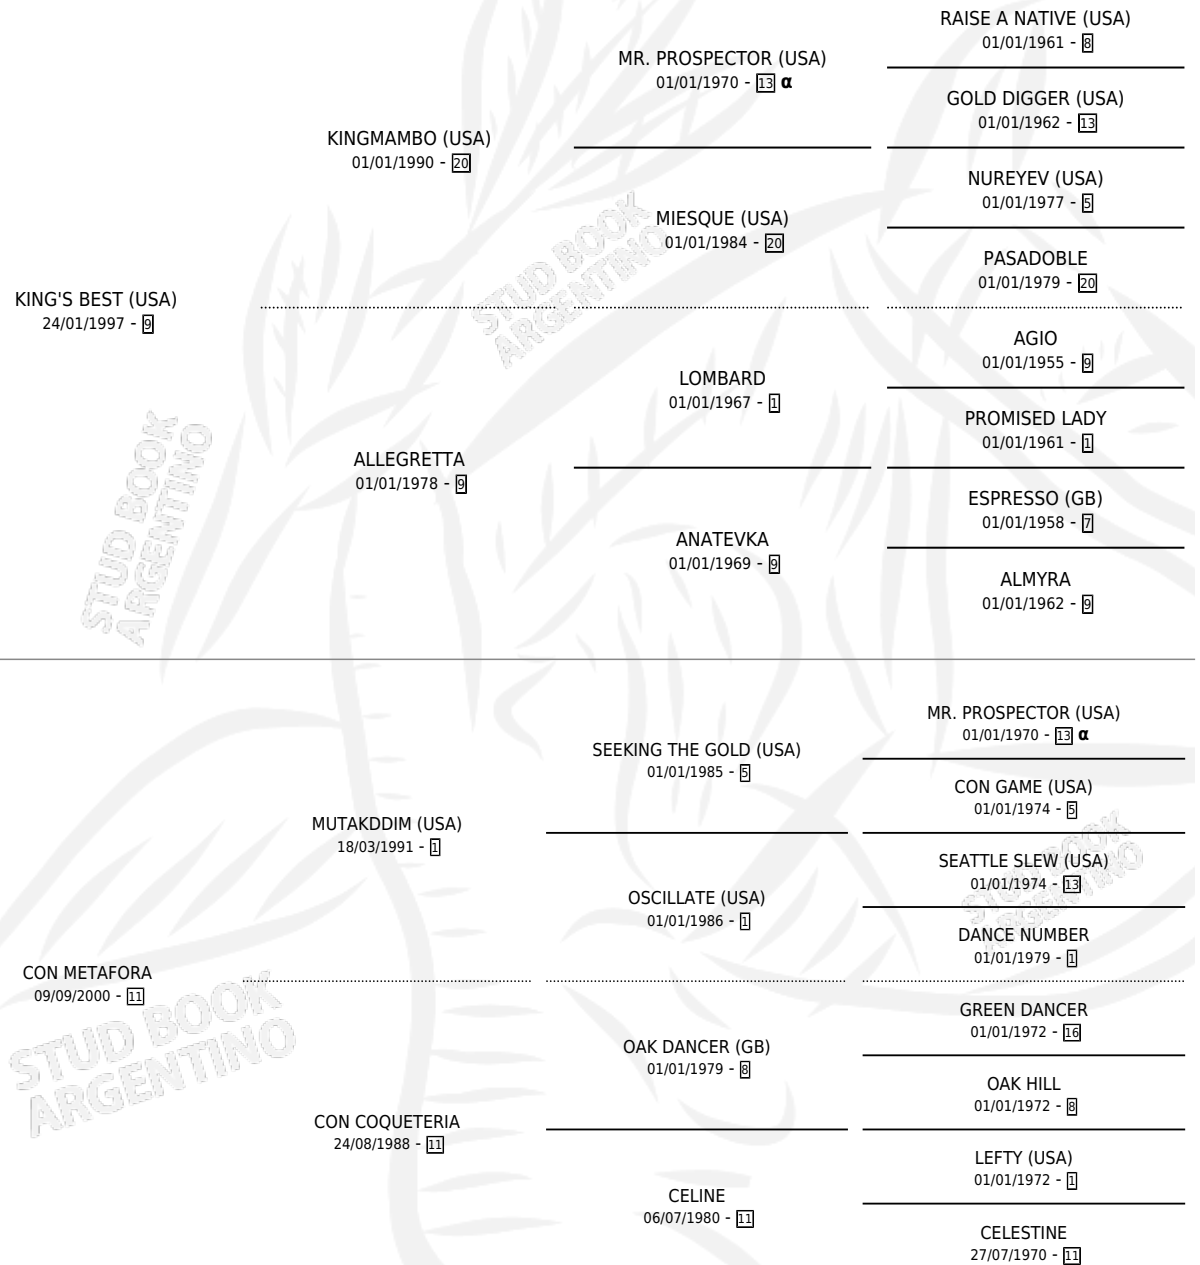

ANTU MIA

por KING'S BEST (USA) y CON METAFORA por
MUTAKDDIM (USA)

Argentina · Hembra · Zaino · SP · 05/09/2011
Familia 11-g · Volumen 41

ESTADO

TIPIFICACIÓN SANGUÍNEA	X
TIPIFICACIÓN POR ADN	✓
PASAPORTE	✓
IDENTIFICACIÓN POR MICROCHIP	✓
REPRODUCTOR	✓

Lugar de nacimiento: Loma Linda
Criador: Loma Linda

~

HIJOS

	MACHOS	HEMBRAS
2 NACIERON	2	0
1 CORRIERON	1	0
1 GANARON	1	0
0 GANADORES CL	0 GANADORES GR	0 GANADORES G1

PEDIGREE

INBREEDING : α

S

mientos 2 / Efectividad 66.67%