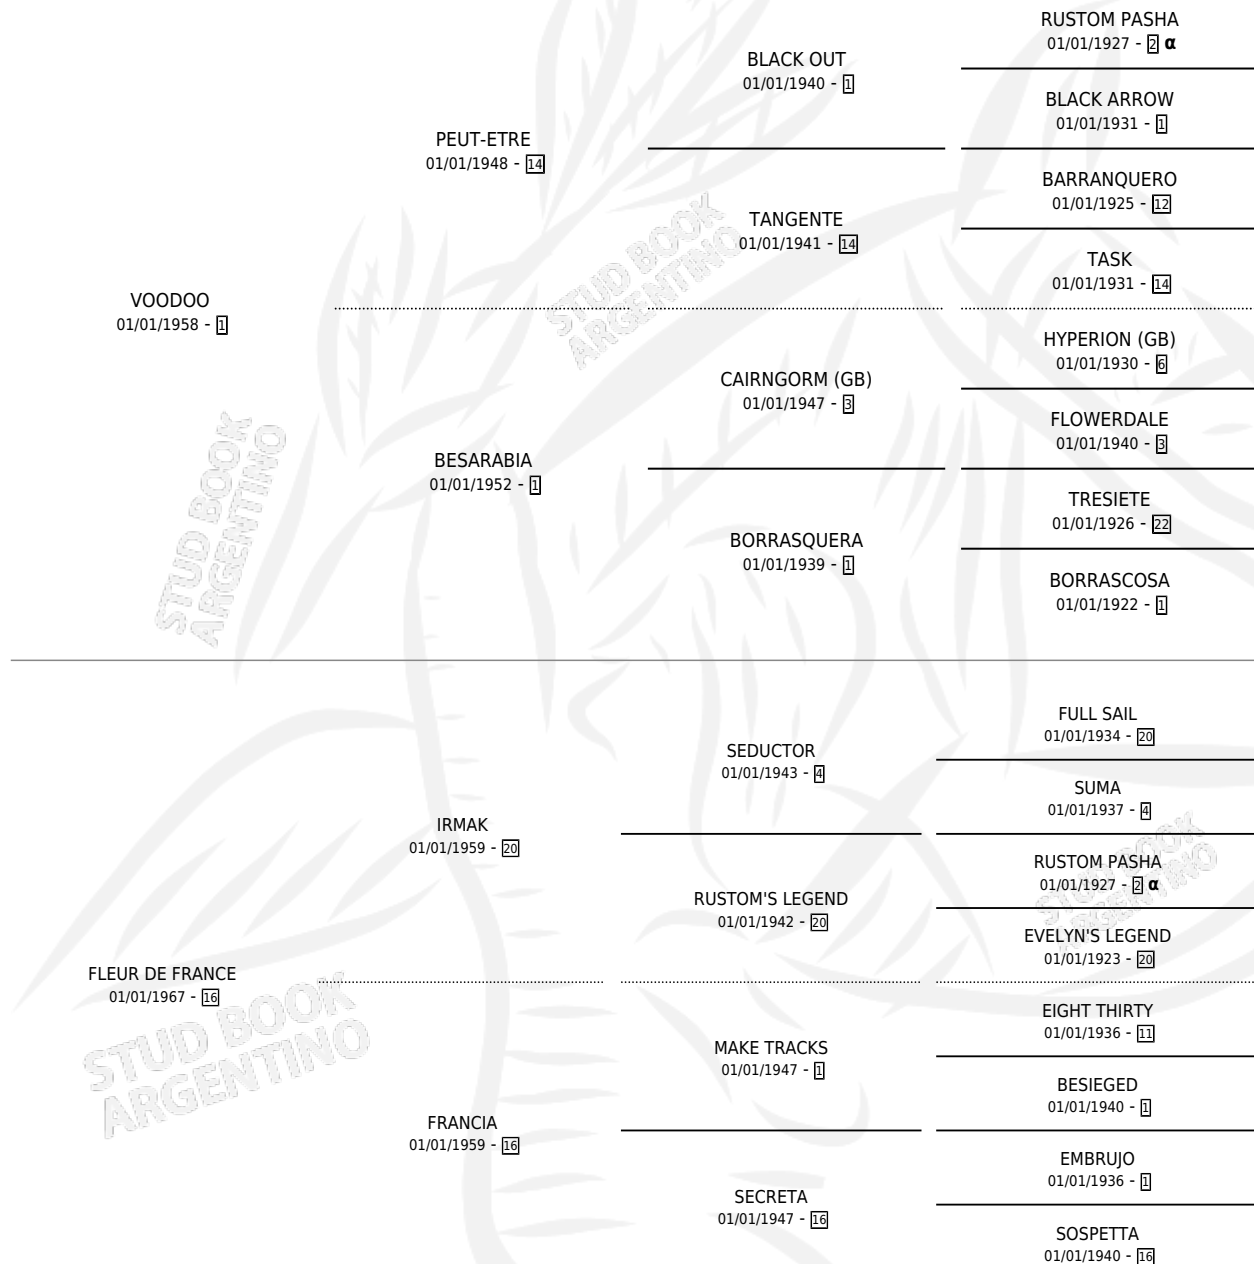

FLORADA

por VOODOO y FLEUR DE FRANCE por IRMAK

PEDIGREE

Argentina · Hembra · Alazan Tostado · SP · 01/01/1976
Familia 16-e · Volumen 29

ESTADO

TIPIFICACIÓN SANGUÍNEA	✓
TIPIFICACIÓN POR ADN	X
PASAPORTE	X
IDENTIFICACIÓN POR MICROCHIP	X
REPRODUCTOR	✓

Lugar de nacimiento: Campo particular

Criador: Sin dato

~

HIJOS

	MACHOS	HEMBRAS
11 NACIERON	3	8
7 CORRIERON	3	4
5 GANARON	2	3

0 GANADORES CL **0** GANADORES GR **0** GANADORES G1

INBREEDING : α

CAMPAÑA

Solo carreras oficiales de Argentina

POR EDAD

EDAD	CC	1°	2°	3°	4°	5°	NP	CLC	CLG	CLCG1	CLGG1	IMPORTE	GANANCIA / CC
4 AÑOS	1	1	0	0	0	0	0	0	0	0	0	\$0	\$0
5 AÑOS	2	1	1	0	0	0	0	0	0	0	0	\$3,564,000	\$1,782,000
TOTALES	3	2	1	0	0	0	0	0	0	0	0	\$3,564,000	\$1,188,000
%		66.7%	33.3%	0.0%	0.0%	0.0%	0.0%	0.0%	0.0%	0.0%	0.0%		

SERVICIOS

Servicios **12** / Nacimientos **9** / Efectividad **75.00%**

PADRILLO	PRODUCTO	CRIADOR	1ER SERVICIO	ÚLTIMO SERVICIO
GOOD BOY	∅		12/09/1994	10/10/1994
GOOD BOY	GOOD FLOWER (H A, 07/08/1994)	SIN DATO	18/08/1993	24/08/1993
GOOD BOY	∅		29/10/1992	25/11/1992
GOOD BOY	GOOD MARY (H A, 01/10/1992)	SIN DATO	14/10/1991	20/10/1991
GOOD BOY	GOODIFLOR (H Z, 06/10/1991)	SIN DATO	24/10/1990	28/10/1990
GOOD BOY	GOOD CHARLES (M A, 15/10/1990)	SIN DATO	20/10/1989	13/11/1989
GOOD BOY	FLORECIENTE (H Z, 11/10/1989) •MURIÓ EL 02/02/2012•	SIN DATO	17/08/1988	31/10/1988
GOOD BOY	FLORIBOY (M Z, 28/07/1988)	SIN DATO	09/08/1987	11/08/1987
GOOD BOY	∅		08/12/1986	08/12/1986
TRABUCO	SOY FANTASTICA (H Z, 21/11/1986)	SIN DATO	16/10/1985	25/12/1985
TRABUCO	FLORIDEZ (H Z, 08/10/1985)	SIN DATO		
TRABUCO	FUSILERO (M Z, 23/10/1984)	SIN DATO		