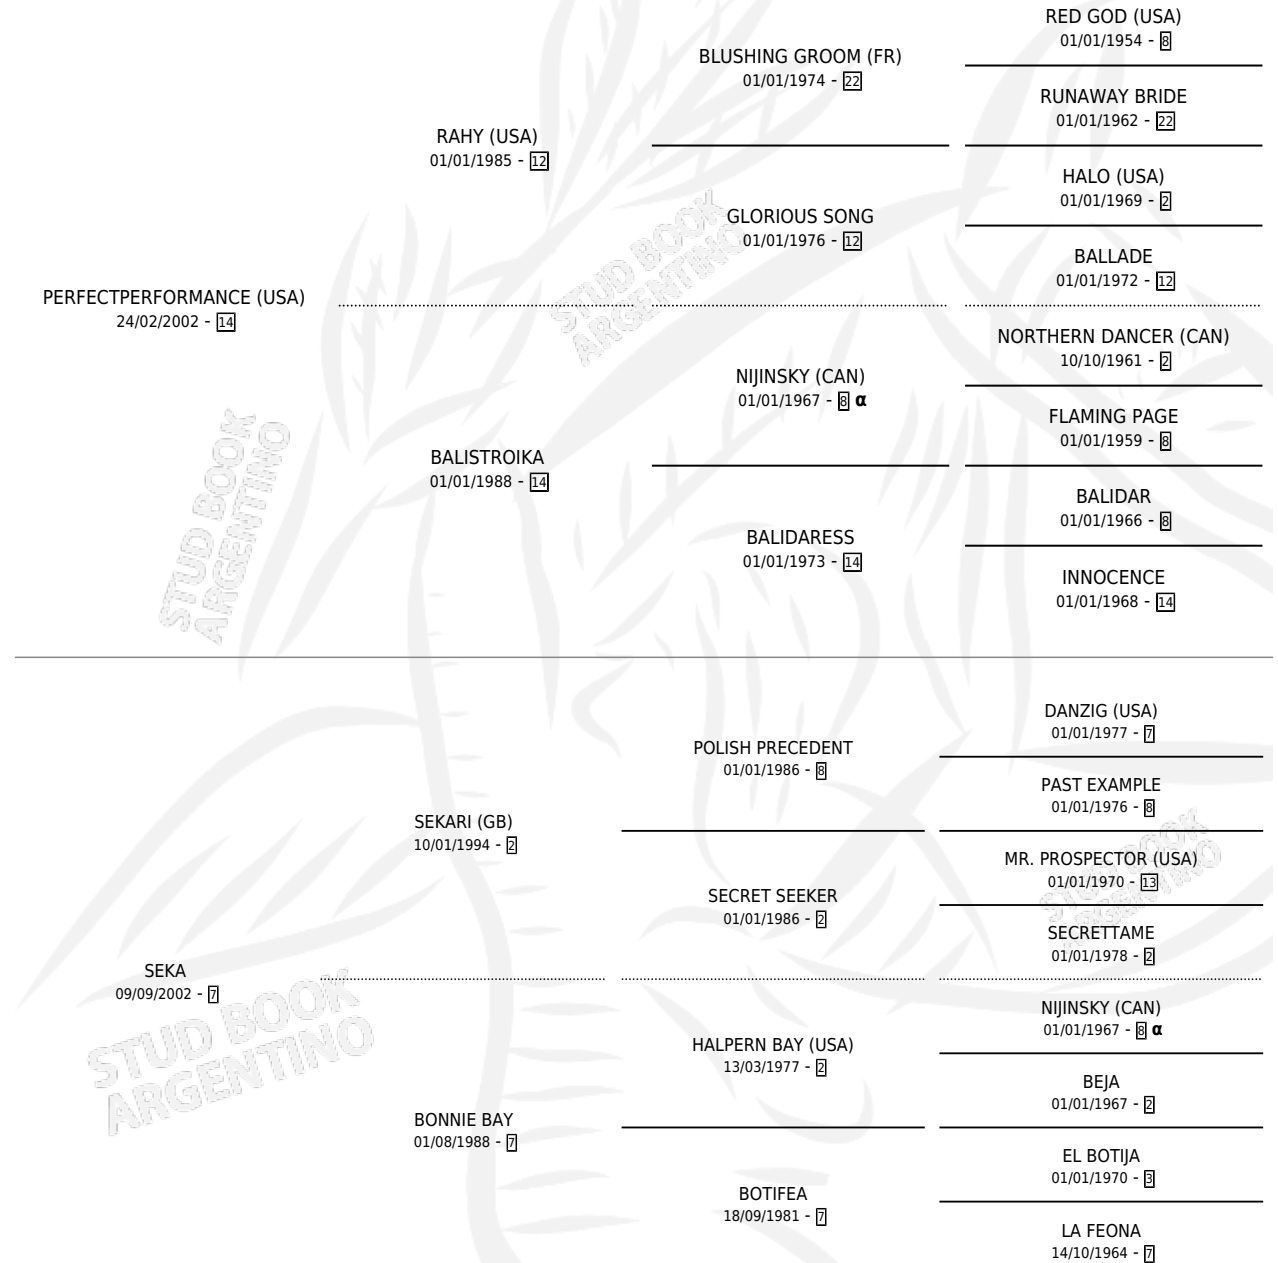

SUSTANCIOSO

por PERFECTPERFORMANCE (USA) y SEKA por SEKARI (GB)

Argentina · Macho · Zaino · SP · 05/10/2011
Familia 7 · Volumen 41

ESTADO

TIPIFICACIÓN SANGUÍNEA	X
TIPIFICACIÓN POR ADN	✓
PASAPORTE	✓
IDENTIFICACIÓN POR MICROCHIP	✓
REPRODUCTOR	X

Lugar de nacimiento: San Martin
Criador: San Martin

PEDIGREE

INBREEDING : α

CAMPAÑA

Solo carreras oficiales de Argentina

POR EDAD

EDAD	CC	1°	2°	3°	4°	5°	NP	CLC	CLG	CLCG1	CLGG1	IMPORTE	GANANCIA / CC
4 AÑOS	1	0	0	1	0	0	0	1	0	0	0	\$29,280	\$29,280
5 AÑOS	1	0	0	0	0	0	1	0	0	0	0	\$0	\$0
TOTALES	2	0	0	1	0	0	1	1	0	0	0	\$29,280	\$14,640
%		0.0%	0.0%	50.0%	0.0%	0.0%	50.0%	50.0%	0.0%	0.0%	0.0%		